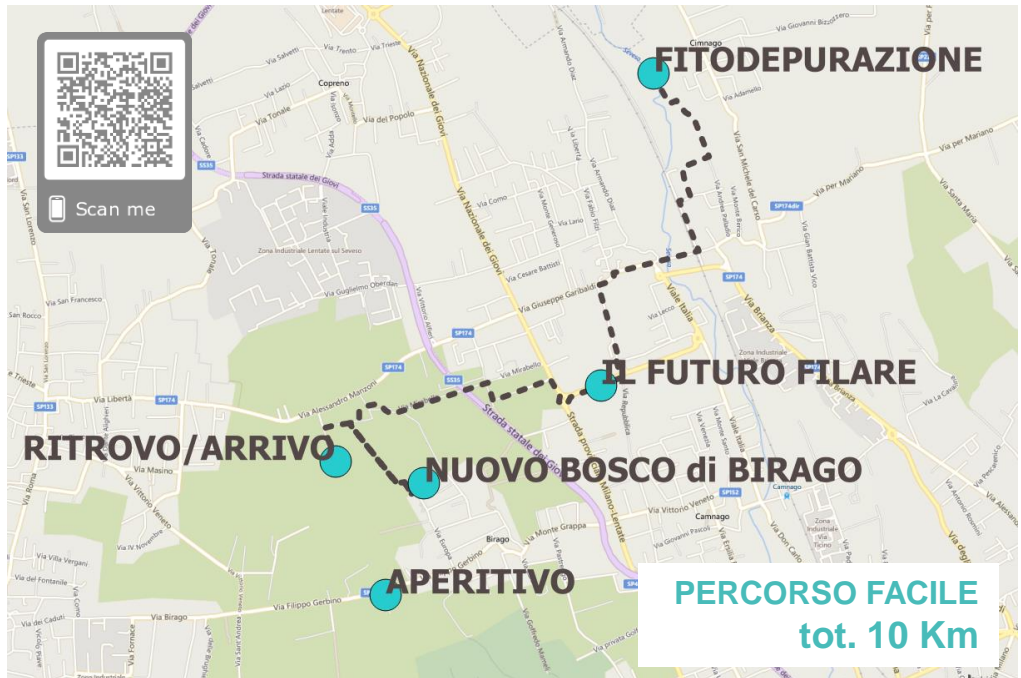

DOMENICA 16 GIUGNO 2019 – ORE 8.45

PARCHI in RETE

CAMMINATA alla SCOPERTA di NUOVE AREE NATURALISTICHE
tra GROANE e BRUGHIERA a LENTATE SUL SEVESO

PERCORSO

PROGRAMMA

Ore 08.45 – RITROVO e PARTENZA

parcheggio Centro sportivo via Superga

Ore 11:45 - ARRIVO e APERITIVO

Az. Agricola La Botanica, via Gerbino

INFO e ISCRIZIONI

info@agenziainnova21.org - 0362 546210

INIZIATIVA GRATUITA

In caso di pioggia evento rimandato a domenica 23 giugno

Con il contributo di