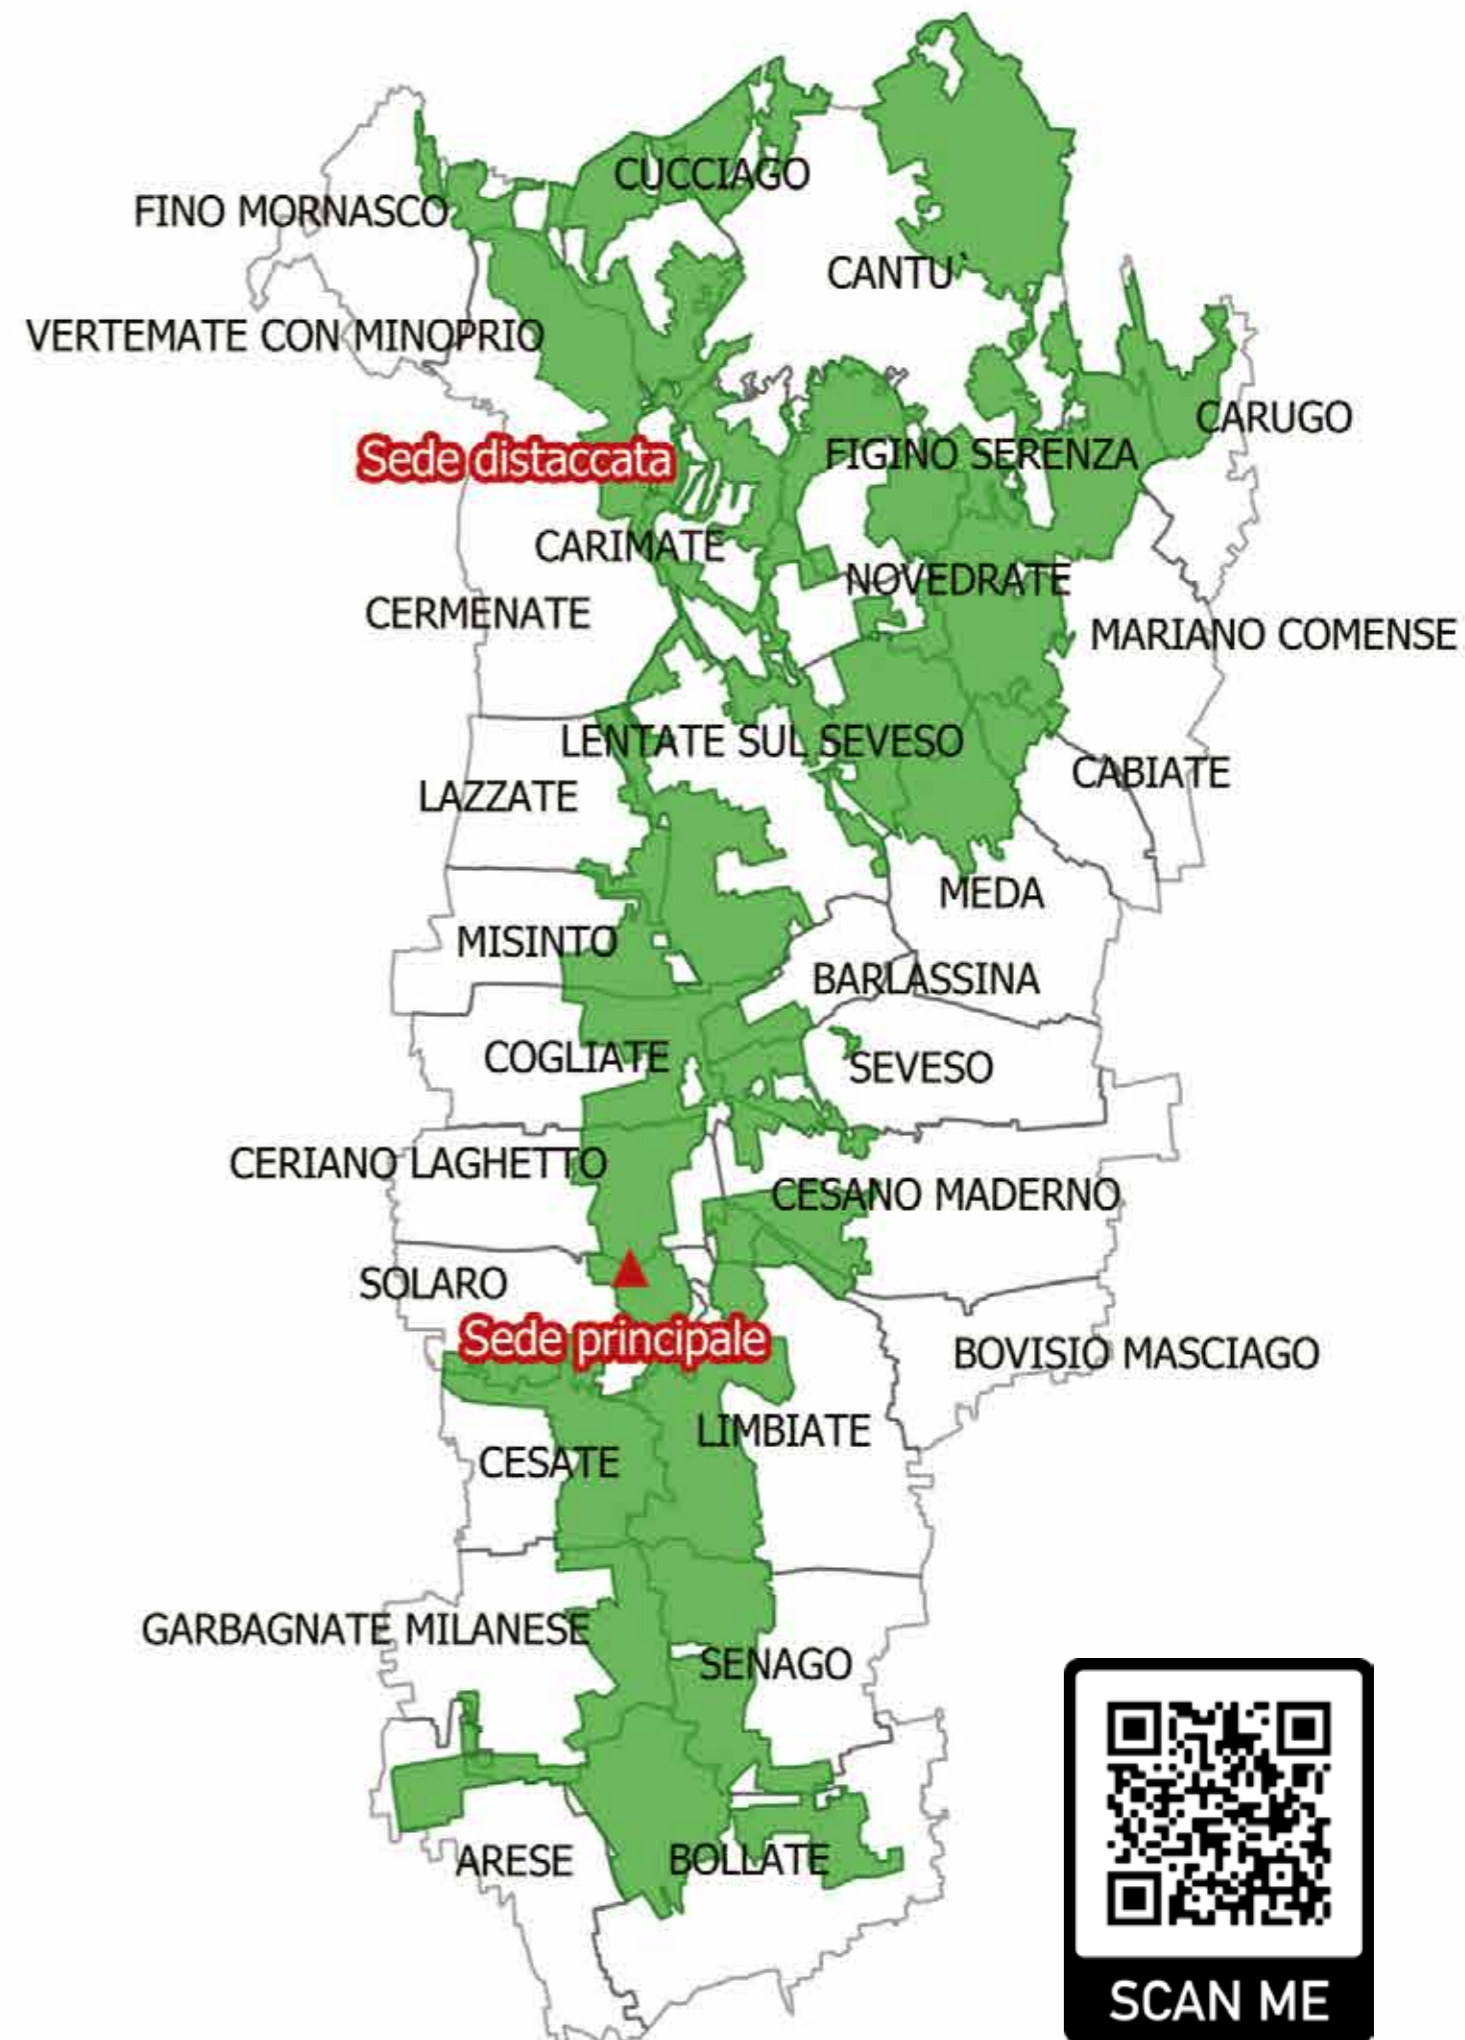

Il Parco delle Groane e della Brughiera Briantea è un Ente di Diritto Pubblico, che associa fra loro 28 Comuni territorialmente interessati, il Comune di Milano, la Città Metropolitana di Milano e le Province di Monza e Brianza e di Como. E' stato istituito con legge regionale 20 agosto 1976 n. 31 e costituito nel 1980. Dal dicembre 2017 ha incorporato anche il Plis della Brughiera Briantea. Il terreno delle Groane e della Brughiera Briantea sono il naturale rifugio di numerose specie di animali. Grazie a studi anche recenti, promossi e finanziati dal Parco e dai gruppi di volontariato, a iniziare dalla Lipu, che a Cesano Maderno ha una delle sue Oasi, la fauna del Parco delle Groane è una delle meglio conosciute della Lombardia. Attraverso l'attività di Educazione Ambientale anche con l'aiuto delle Gev (Guardie ecologiche volontarie) il Parco cerca di diffondere la cultura del rispetto dell'Ambiente anche tra i giovanissimi. Questo calendario è un insieme di belle immagini per vivere ed emozionarsi con la fauna a chilometro zero nei prossimi 12 mesi. Nei bellissimi scatti di Francesco Pelle, che ringraziamo, potete vedere alcuni dei piccoli abitanti del Parco ripresi davvero vicino nella loro quotidianità. Buon Anno a tutti anche a nome del Consiglio di Gestione, del direttore, dei dipendenti e dei volontari del Parco.

Avv. Emiliano Campi
Presidente Parco delle Groane
e della Brughiera Briantea

L'autore delle fotografie