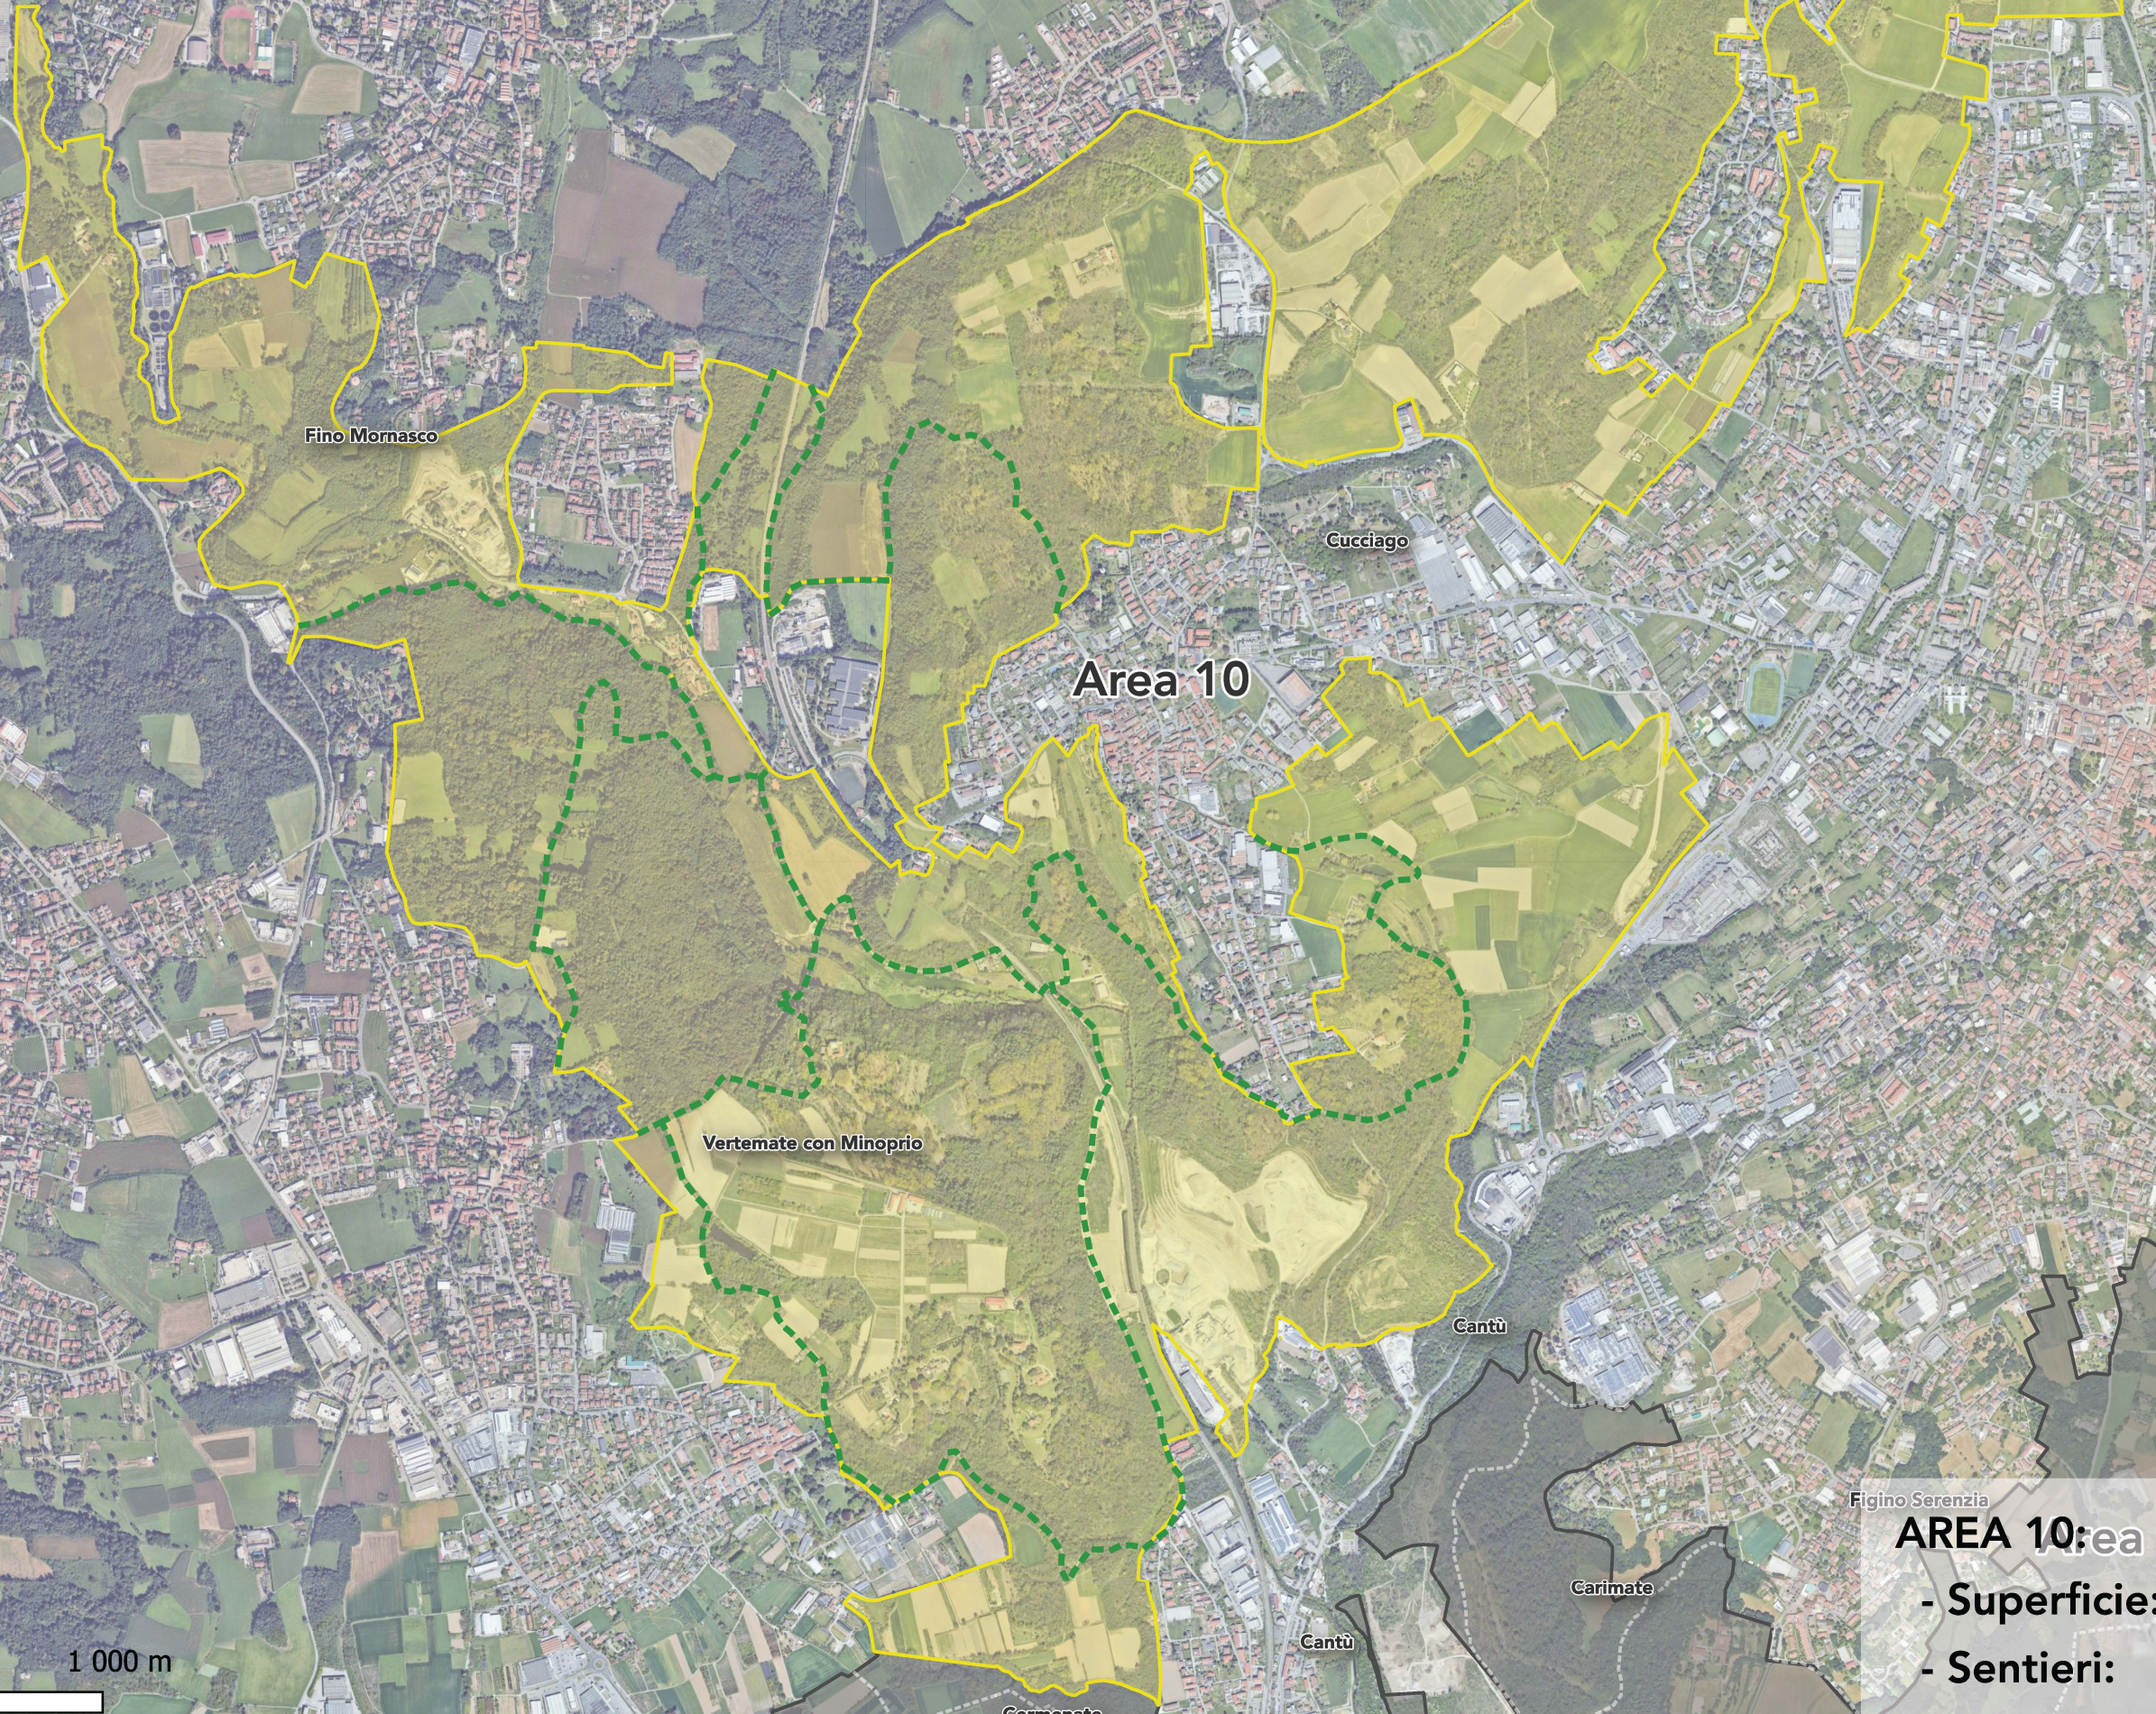

Novedrate

AREA 8:

Area Superficie: 501 ha

- Sentieri: 12017

Area 06

Carimate

Cabiato

Area 10

Area 09

Area 08

Area 07

Area 06

**AREA 9:**  
- Superficie: 1165 ha  
- Sentieri: 16616 m

0 500 1 000 m

Lentate Sul Seveso Lentate Sul Seveso

Meda Cabiato

Area 10

Fino Mornasco

Cuccia

Vertemate con Minoprio

Cantù

Cantù

Figino Serenzia

Figino Serenzia

Cantù

Carimate

Cantù

Ceremate

Figino Serenzia

**AREA 10:ea 08**

- Superficie: 914 ha

- Sentieri: 15701 m