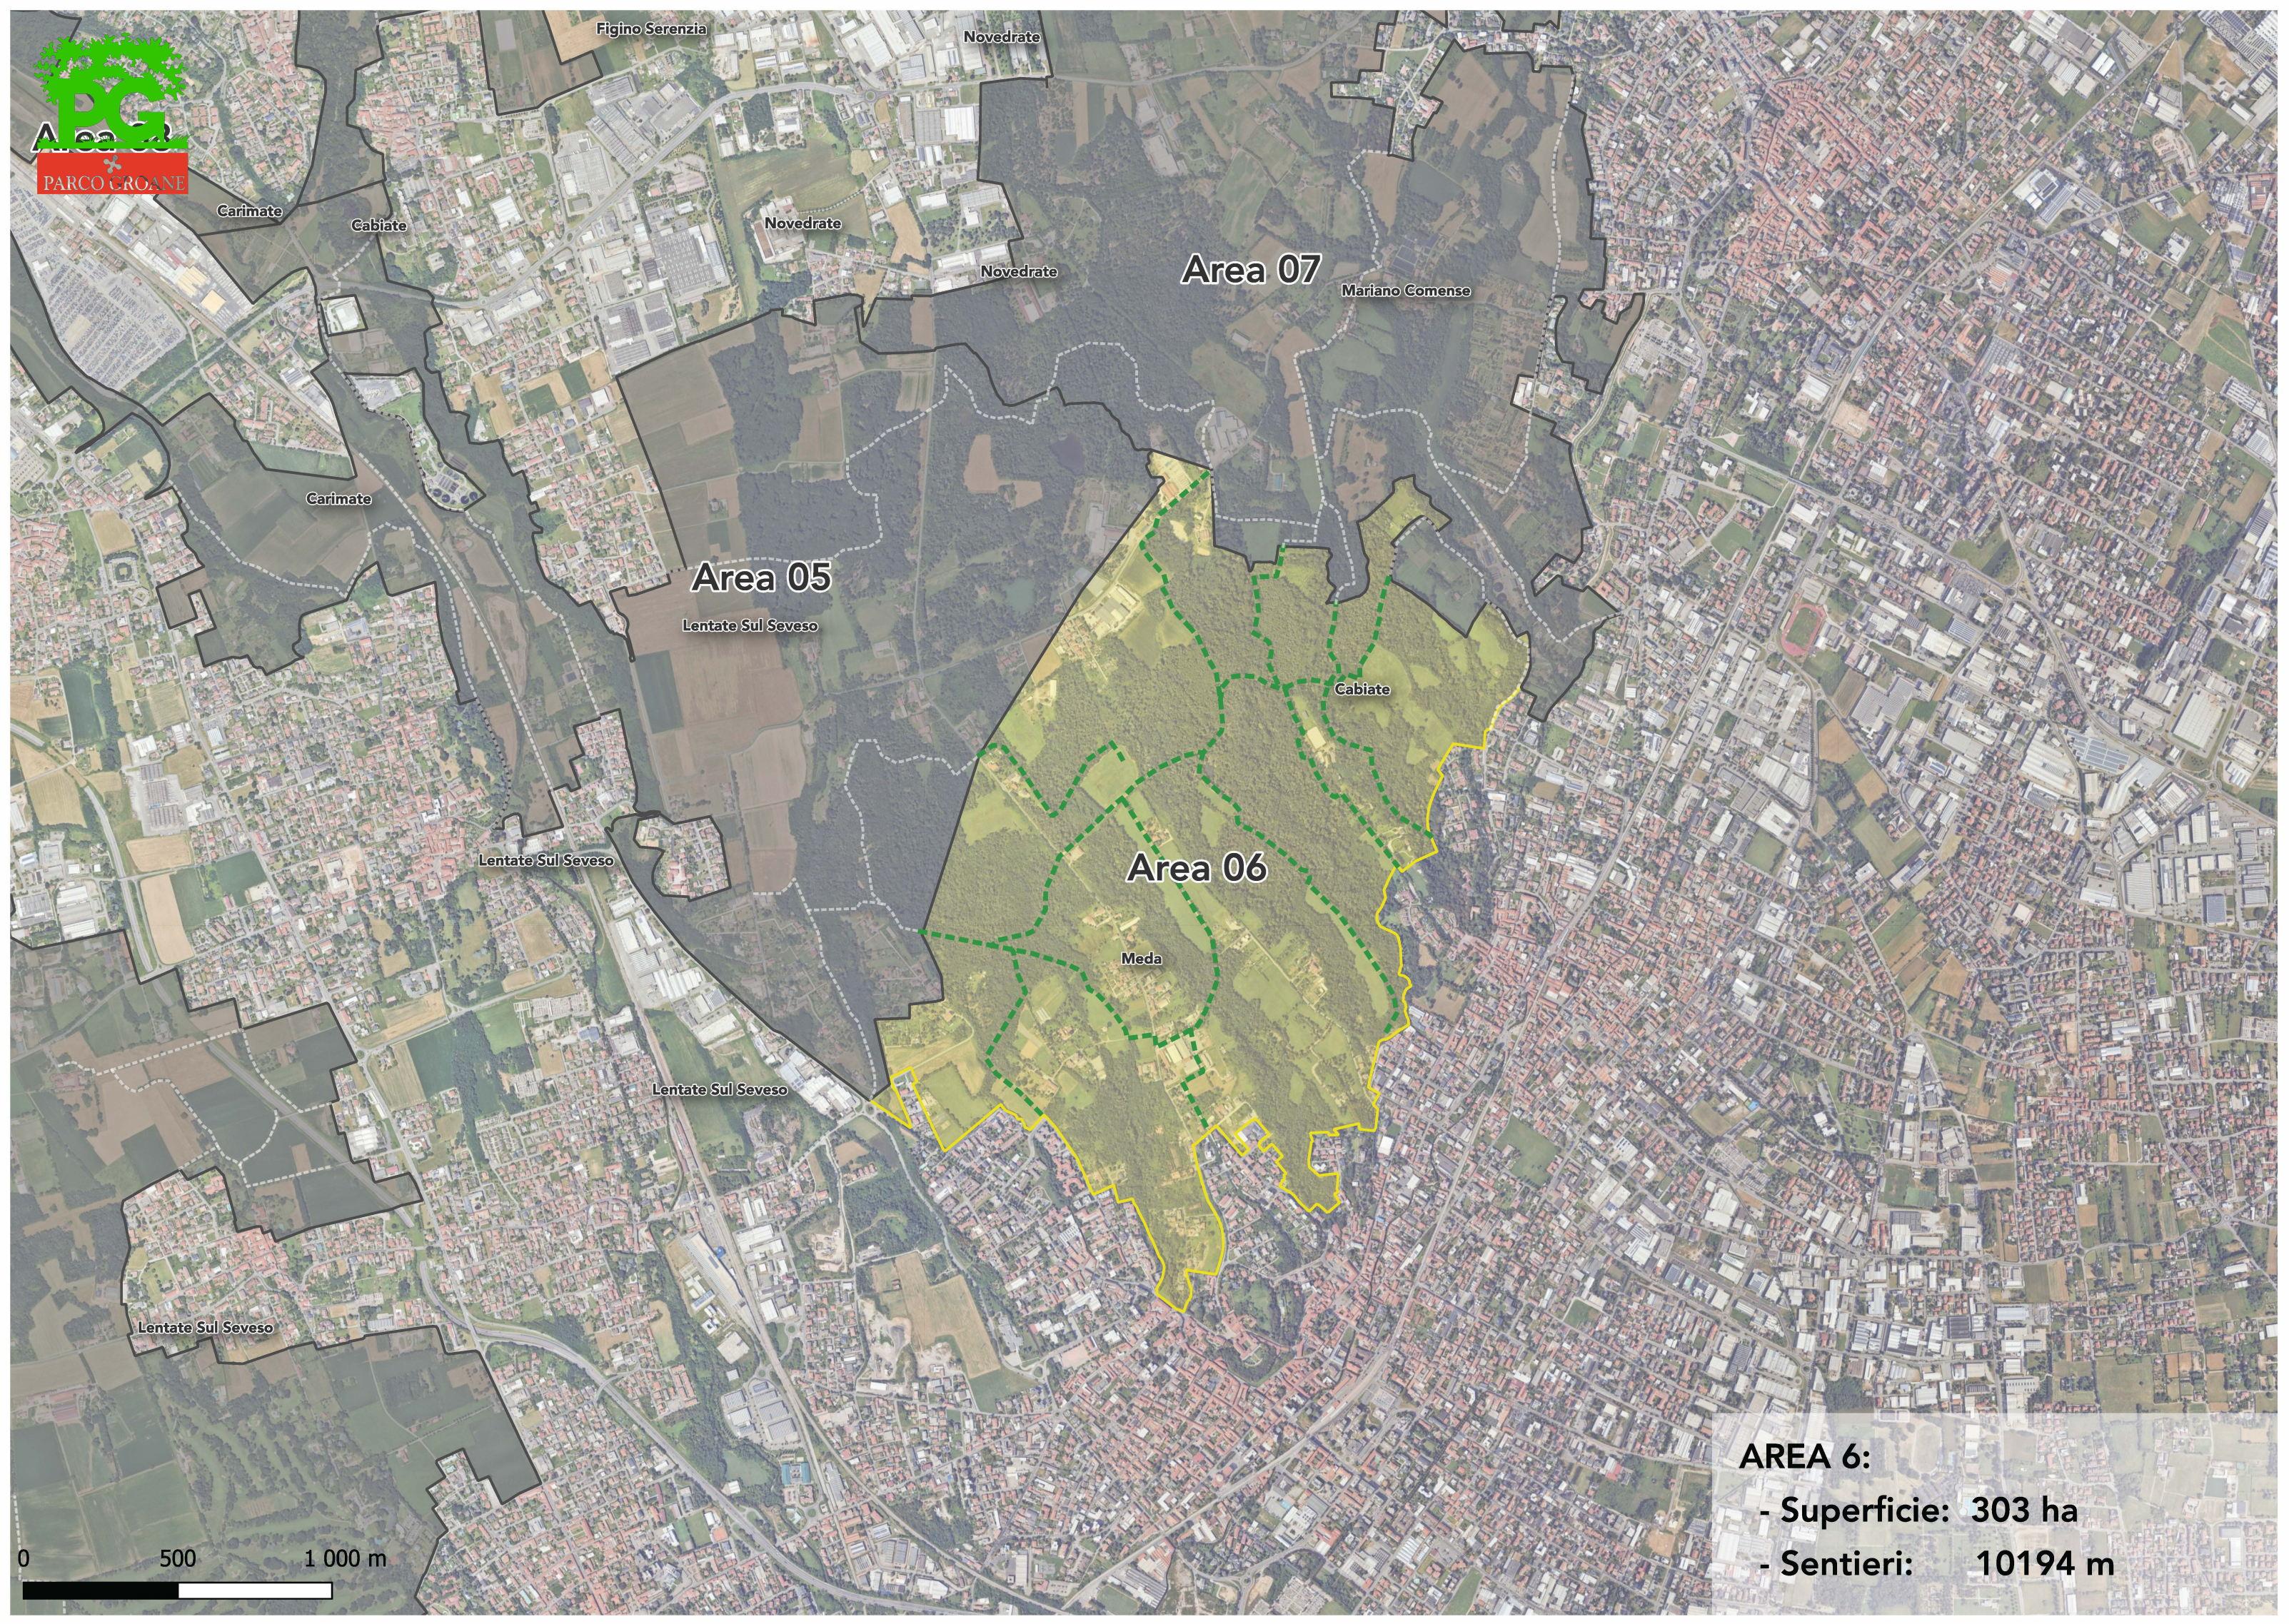

**Legenda**

- - - Sentieri
- Aree

Superficie Aree		Lunghezza Percorsi	
Area	Superficie (ha)	Area	Lunghezza (m)
Area 01	1269	Area 01	7537
Area 02	686	Area 02	11094
Area 03	700	Area 03	10515
Area 04	1054	Area 04	11252
Area 05	421	Area 05	11018
Area 06	303	Area 06	10194
Area 07	399	Area 07	7783
Area 08	501	Area 08	12017
Area 09	1165	Area 09	16616
Area 10	914	Area 10	15701

**AREA 1:**  
- Superficie: 1269 ha  
- Sentieri: 7537 m

**AREA 2:**  
- Superficie: 686 ha  
- Sentieri: 11094 m

Area 04

Area 03

Area 02

**AREA 3:**  
- Superficie: 700 ha  
- Sentieri: 10515 m

0 500 1 000 m

**AREA 4:**  
- Superficie: 1054 ha  
- Sentieri: 11252 m

Area 08

Area 09

Area 07

Area 05

Area 06

Area 04

**AREA 5:**  
- Superficie: 421 ha  
- Sentieri: 11018 m

Figino Serenzia

Novedrate

Carimate

Cabiato

Novedrate

Novedrate

Area 07

Mariano Comense