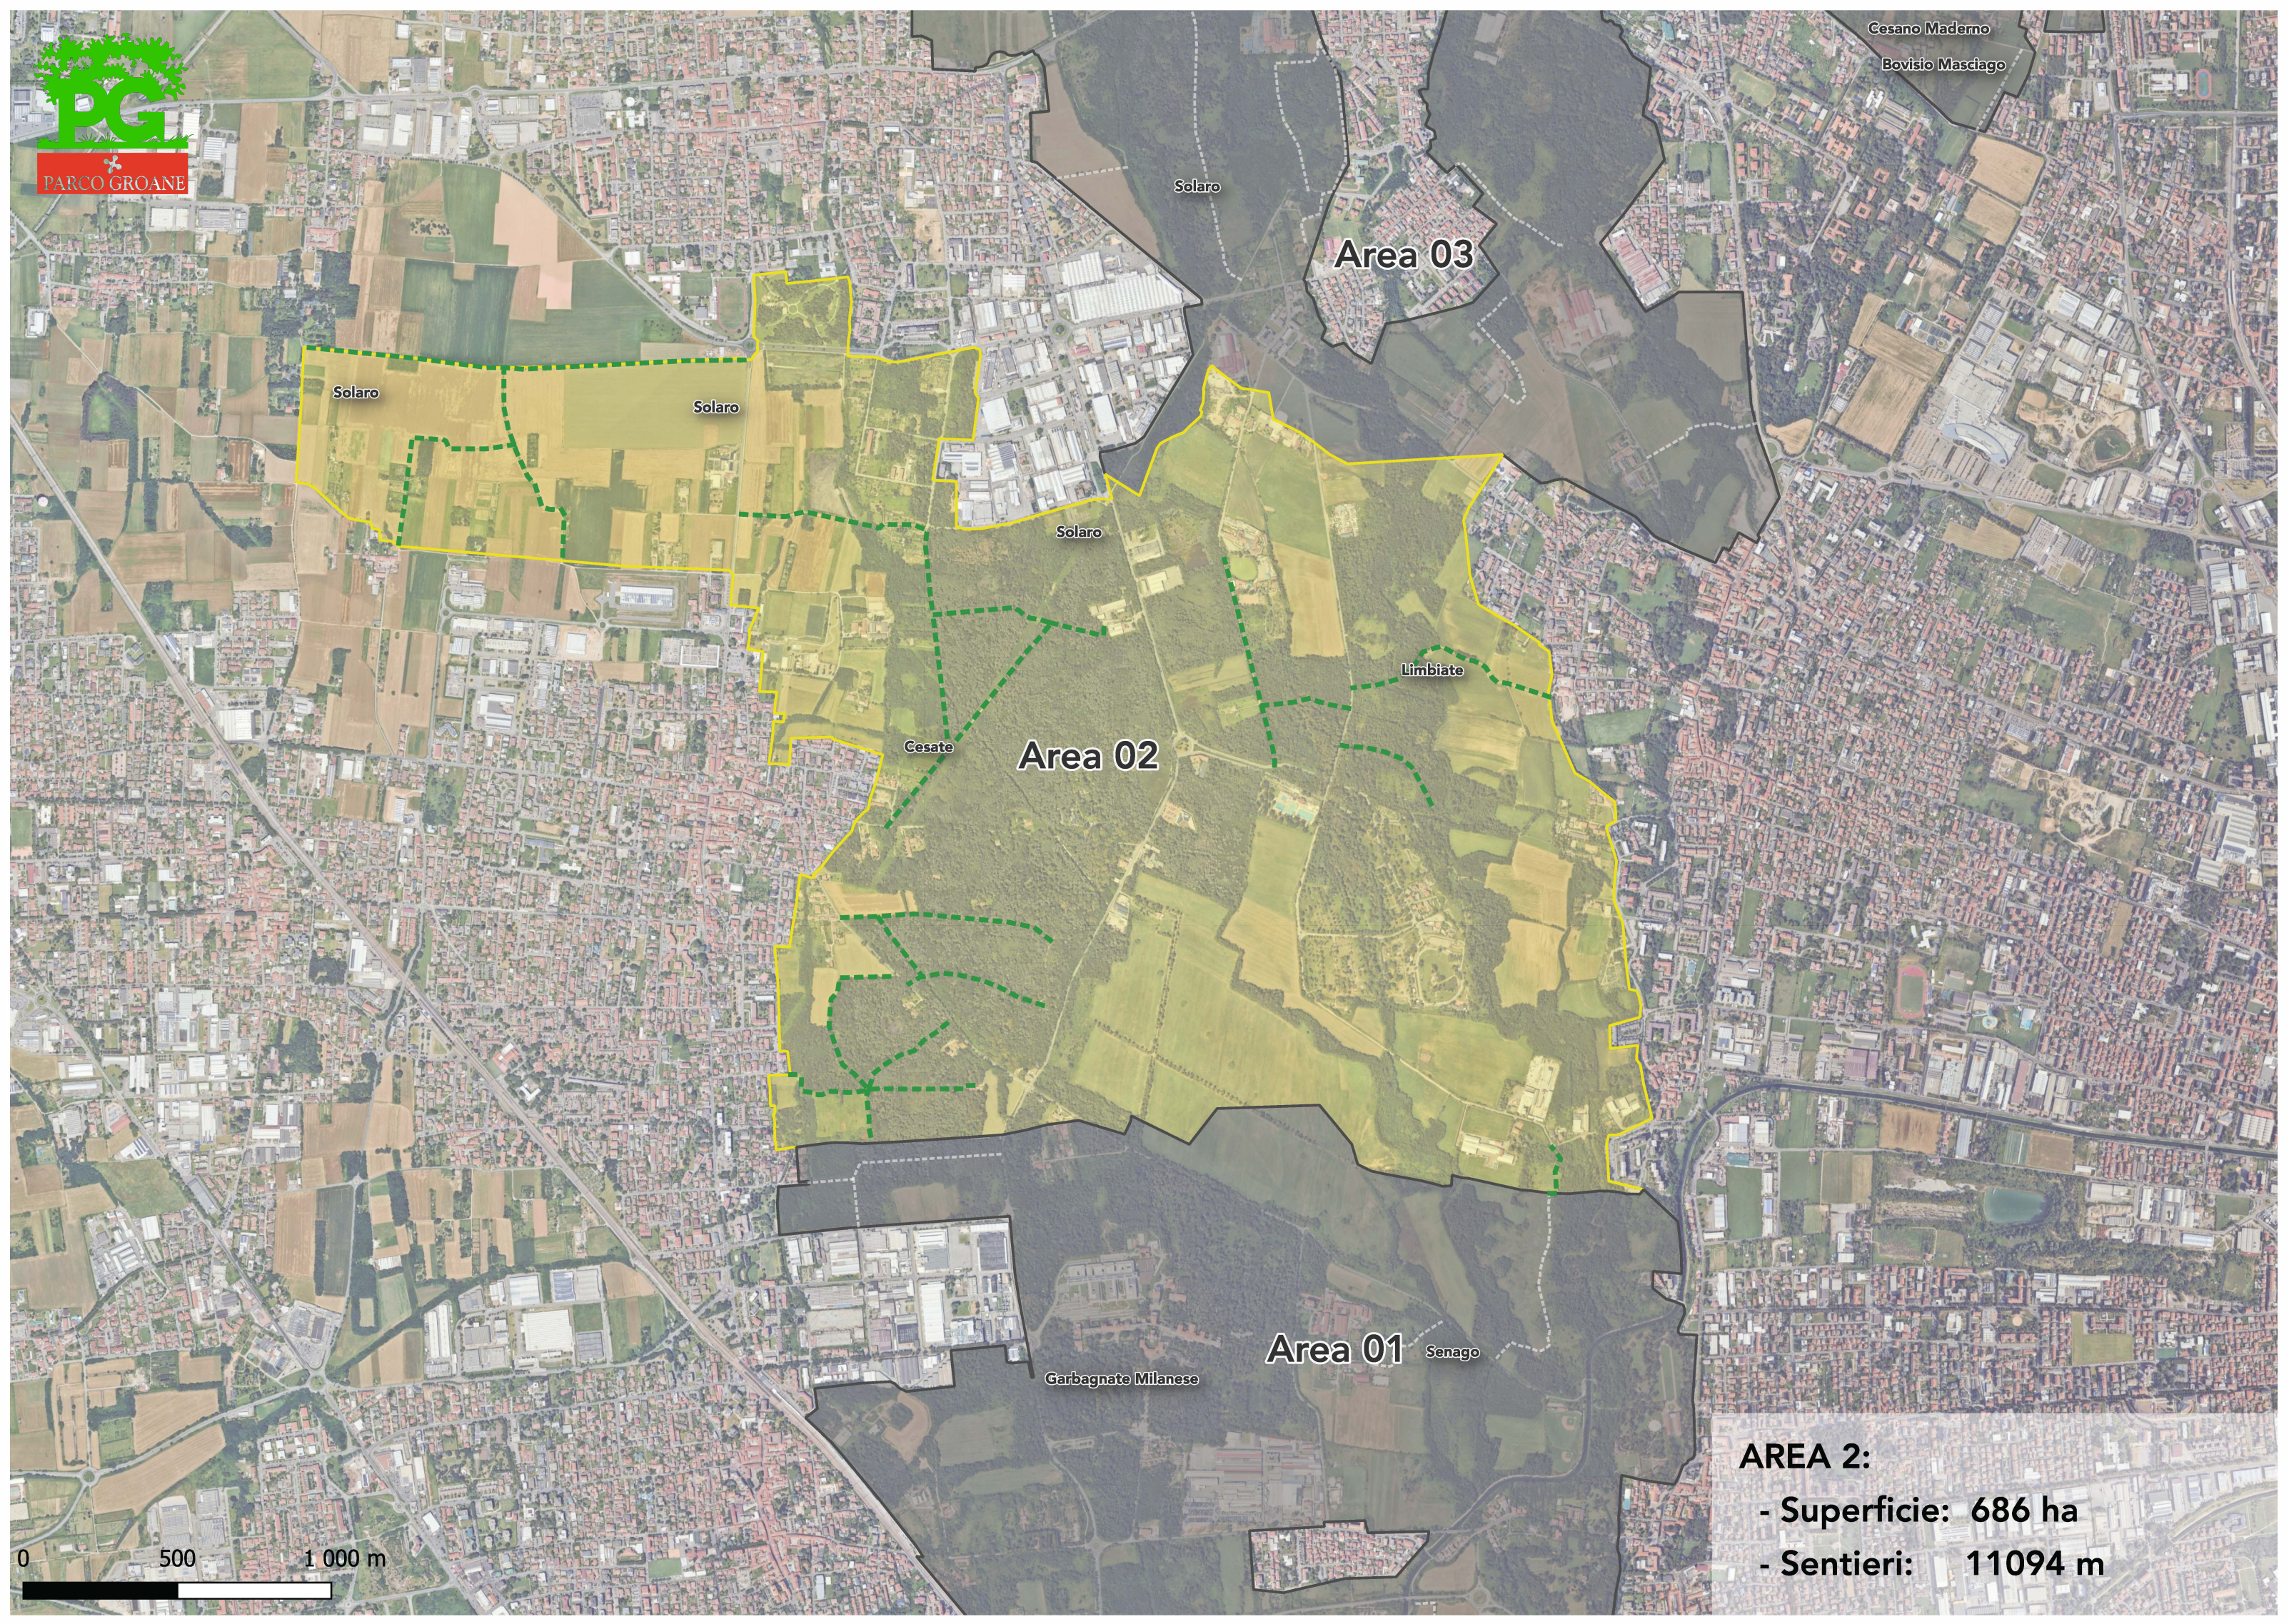

**Legenda**

- - - Sentieri
- Aree

Superficie Aree		Lunghezza Percorsi	
Area	Superficie (ha)	Area	Lunghezza (m)
Area 01	1269	Area 01	7537
Area 02	686	Area 02	11094
Area 03	700	Area 03	10515
Area 04	1054	Area 04	11252
Area 05	421	Area 05	11018
Area 06	303	Area 06	10194
Area 07	399	Area 07	7783
Area 08	501	Area 08	12017
Area 09	1165	Area 09	16616
Area 10	914	Area 10	15701

**AREA 1:**  
- Superficie: 1269 ha  
- Sentieri: 7537 m

**AREA 2:**  
- Superficie: 686 ha  
- Sentieri: 11094 m

Area 04

Area 03

Area 02

**AREA 3:**  
- Superficie: 700 ha  
- Sentieri: 10515 m

0 500 1 000 m

**AREA 4:**  
- Superficie: 1054 ha  
- Sentieri: 11252 m

Area 08

Area 09

Area 07

Area 05

Area 06

Area 04

**AREA 5:**  
- Superficie: 421 ha  
- Sentieri: 11018 m