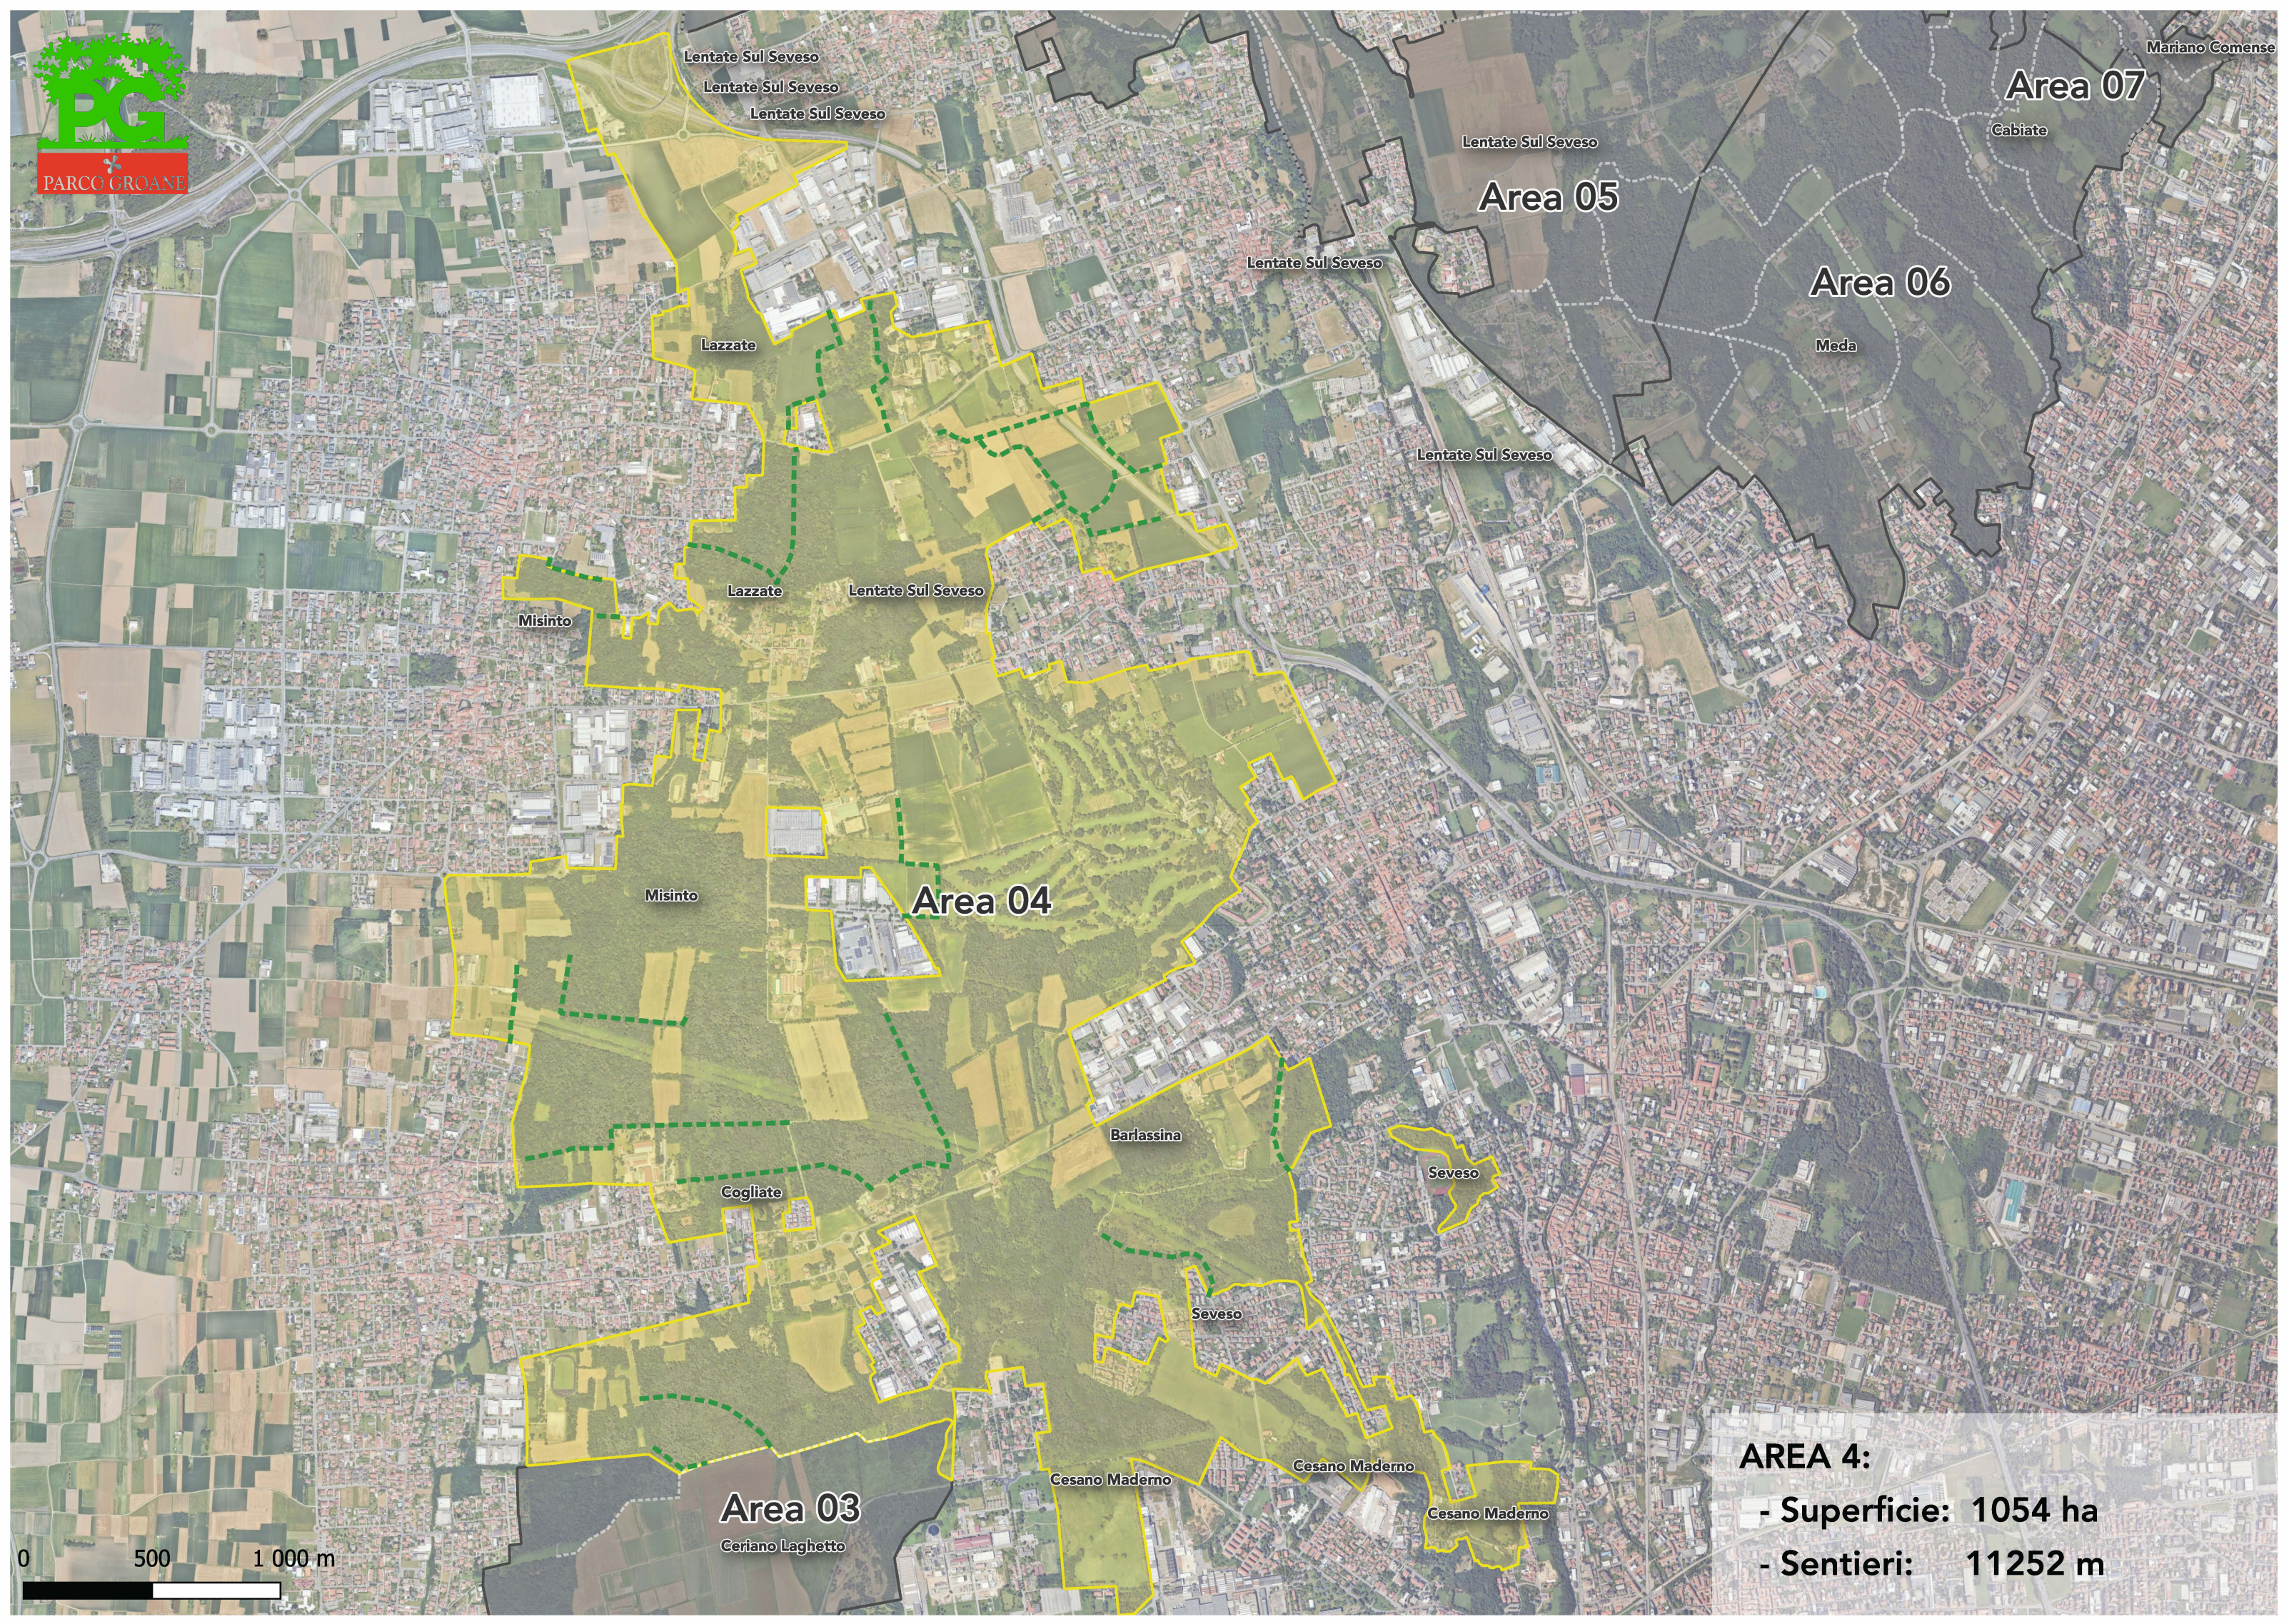

**Legenda**

- - - Sentieri
- Aree

Superficie Aree		Lunghezza Percorsi	
Area	Superficie (ha)	Area	Lunghezza (m)
Area 01	1269	Area 01	7537
Area 02	686	Area 02	11094
Area 03	700	Area 03	10515
Area 04	1054	Area 04	11252
Area 05	421	Area 05	11018
Area 06	303	Area 06	10194
Area 07	399	Area 07	7783
Area 08	501	Area 08	12017
Area 09	1165	Area 09	16616
Area 10	914	Area 10	15701

**AREA 1:**  
- Superficie: 1269 ha  
- Sentieri: 7537 m

**AREA 2:**  
- Superficie: 686 ha  
- Sentieri: 11094 m

Area 04

Area 03

Area 02

**AREA 3:**  
- Superficie: 700 ha  
- Sentieri: 10515 m

0 500 1 000 m

**AREA 4:**  
- Superficie: 1054 ha  
- Sentieri: 11252 m

Area 08

Area 09

Area 07

Area 05

Area 06

Area 04

**AREA 5:**  
- Superficie: 421 ha  
- Sentieri: 11018 m

Figino Serenzia

Novedrate

Carimate

Cabiato

Novedrate

Novedrate

Area 07

Mariano Comense