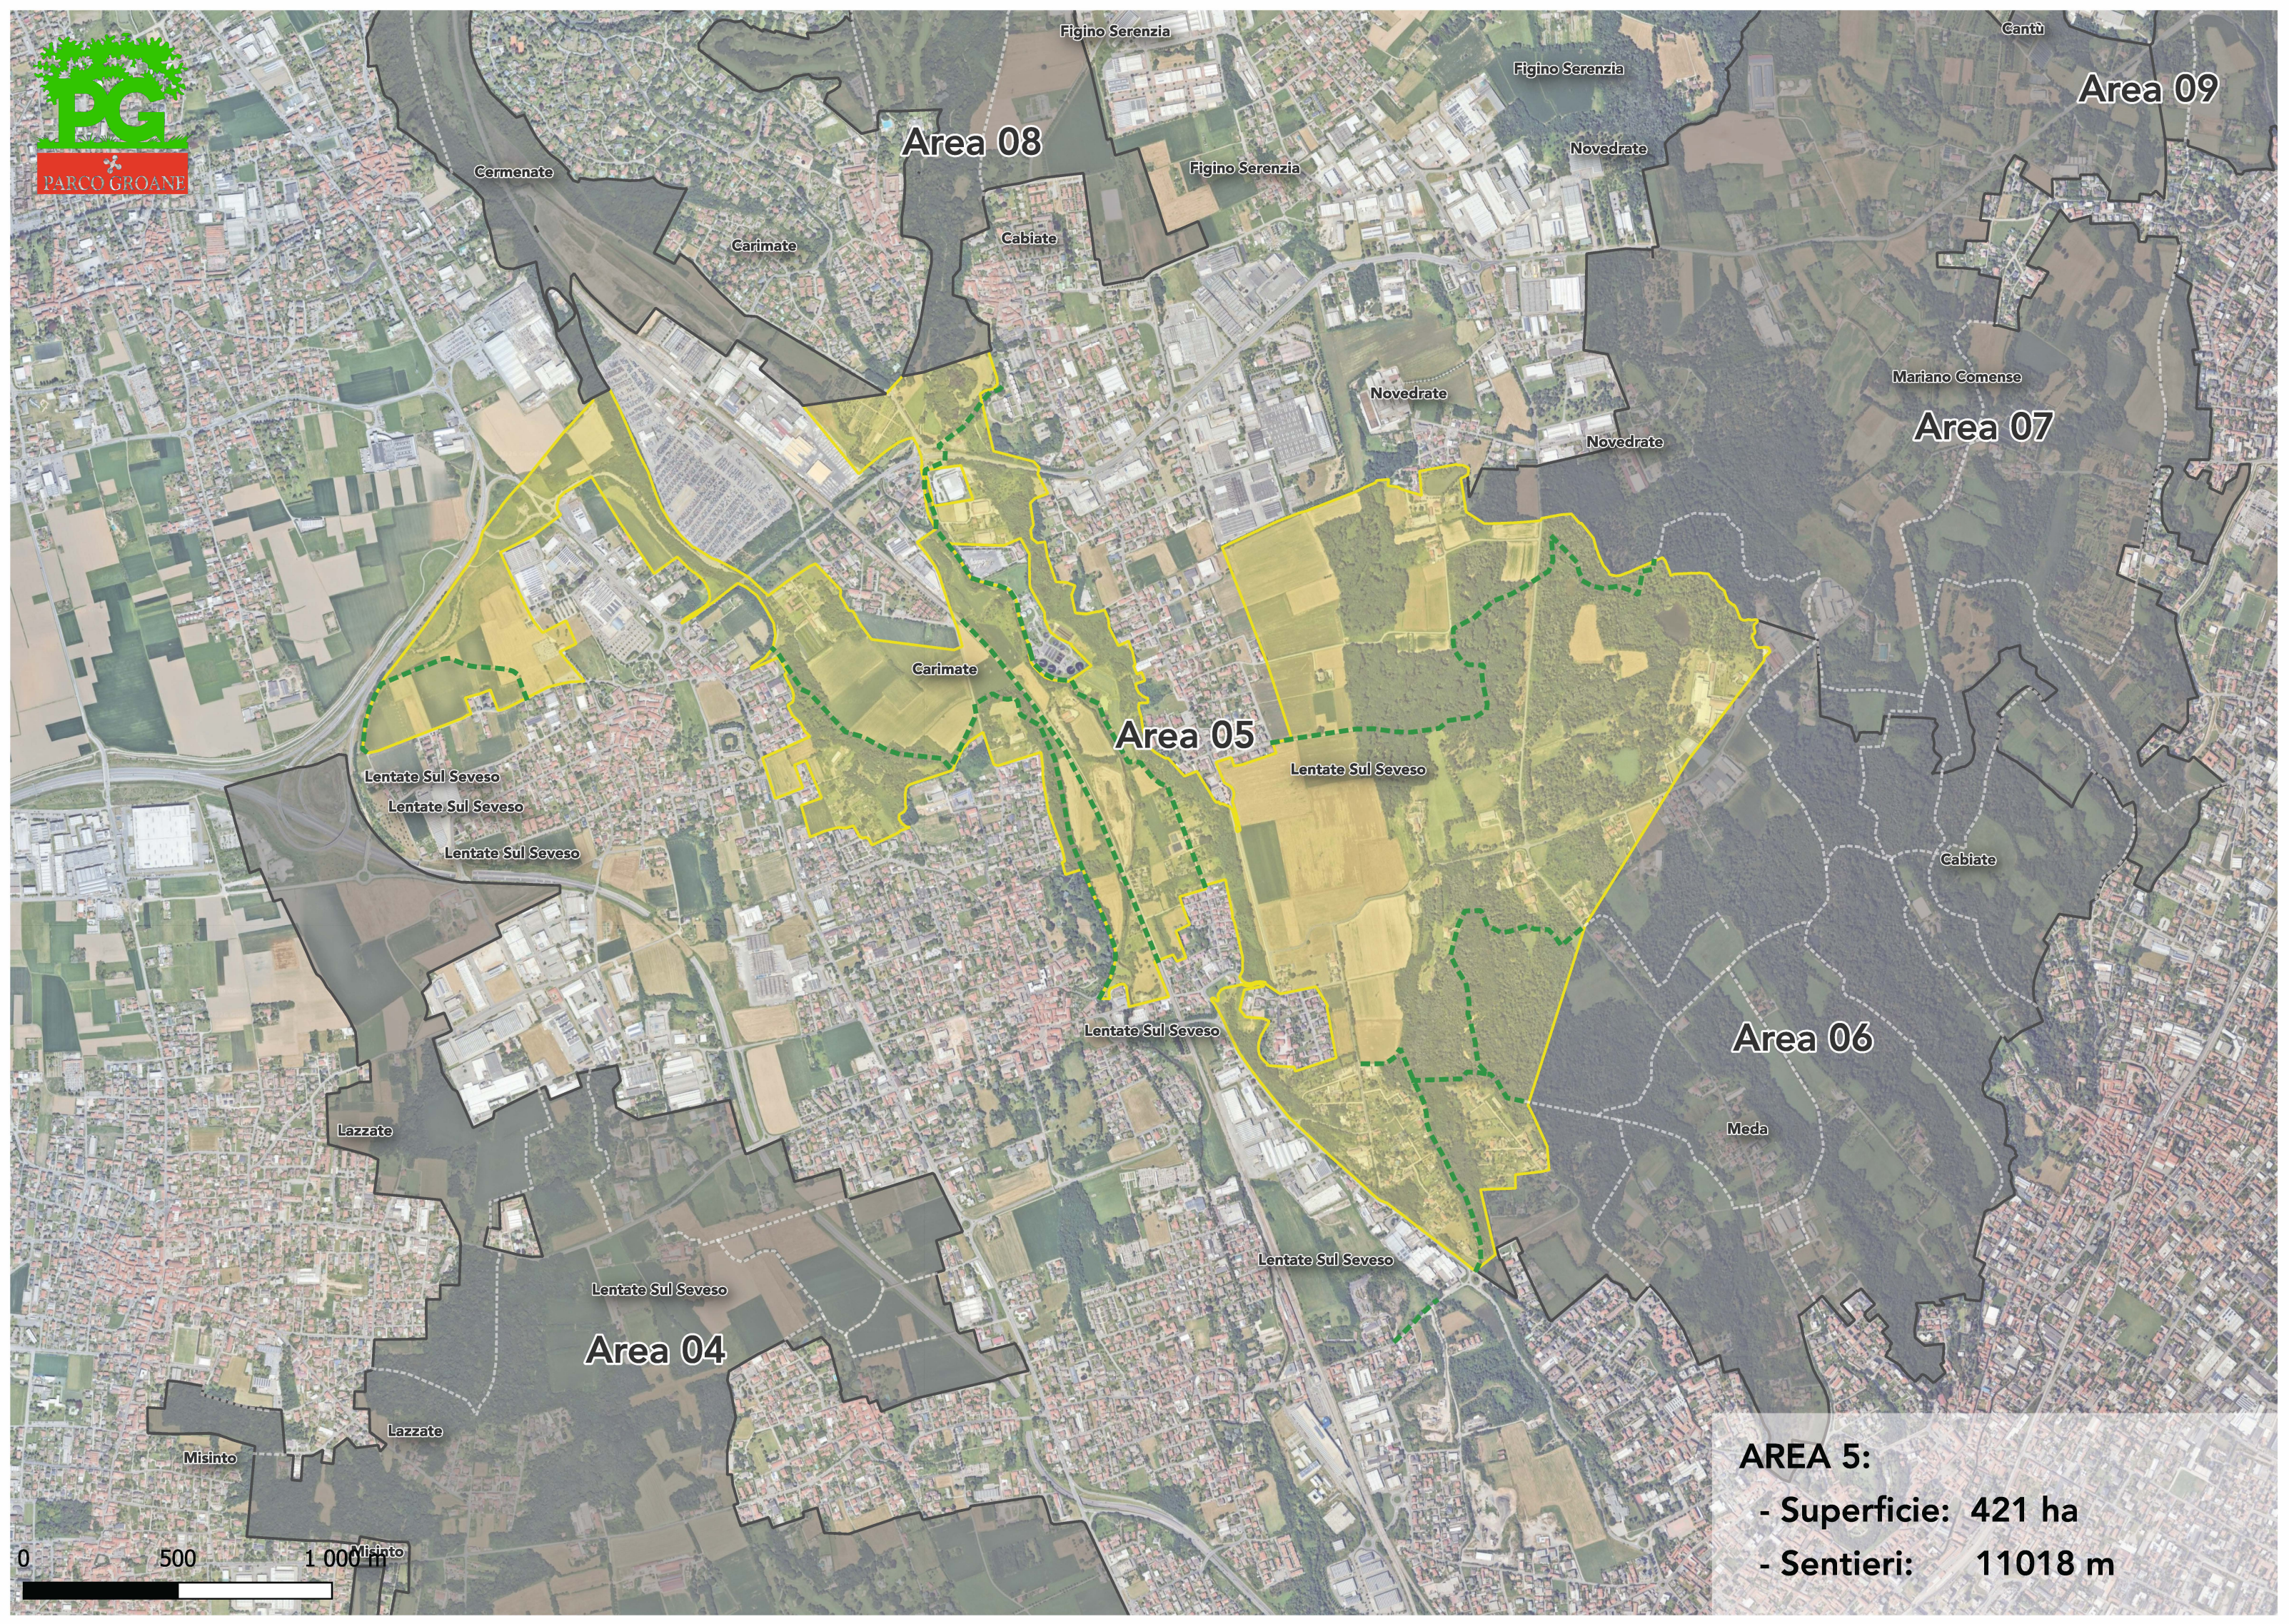

**Legenda**

- - - Sentieri
- Aree

Superficie Aree		Lunghezza Percorsi	
Area	Superficie (ha)	Area	Lunghezza (m)
Area 01	1269	Area 01	7537
Area 02	686	Area 02	11094
Area 03	700	Area 03	10515
Area 04	1054	Area 04	11252
Area 05	421	Area 05	11018
Area 06	303	Area 06	10194
Area 07	399	Area 07	7783
Area 08	501	Area 08	12017
Area 09	1165	Area 09	16616
Area 10	914	Area 10	15701

**AREA 1:**  
- Superficie: 1269 ha  
- Sentieri: 7537 m

**AREA 2:**  
- Superficie: 686 ha  
- Sentieri: 11094 m

Area 04

Area 03

Area 02

**AREA 3:**  
- Superficie: 700 ha  
- Sentieri: 10515 m

0 500 1 000 m

**AREA 4:**  
- Superficie: 1054 ha  
- Sentieri: 11252 m

Area 08

Area 09

Area 07

Area 05

Area 06

Area 04

**AREA 5:**  
- Superficie: 421 ha  
- Sentieri: 11018 m

Figino Serenzia

Novedrate

Carimate

Cabiato

Novedrate

Novedrate

Area 07

Mariano Comense