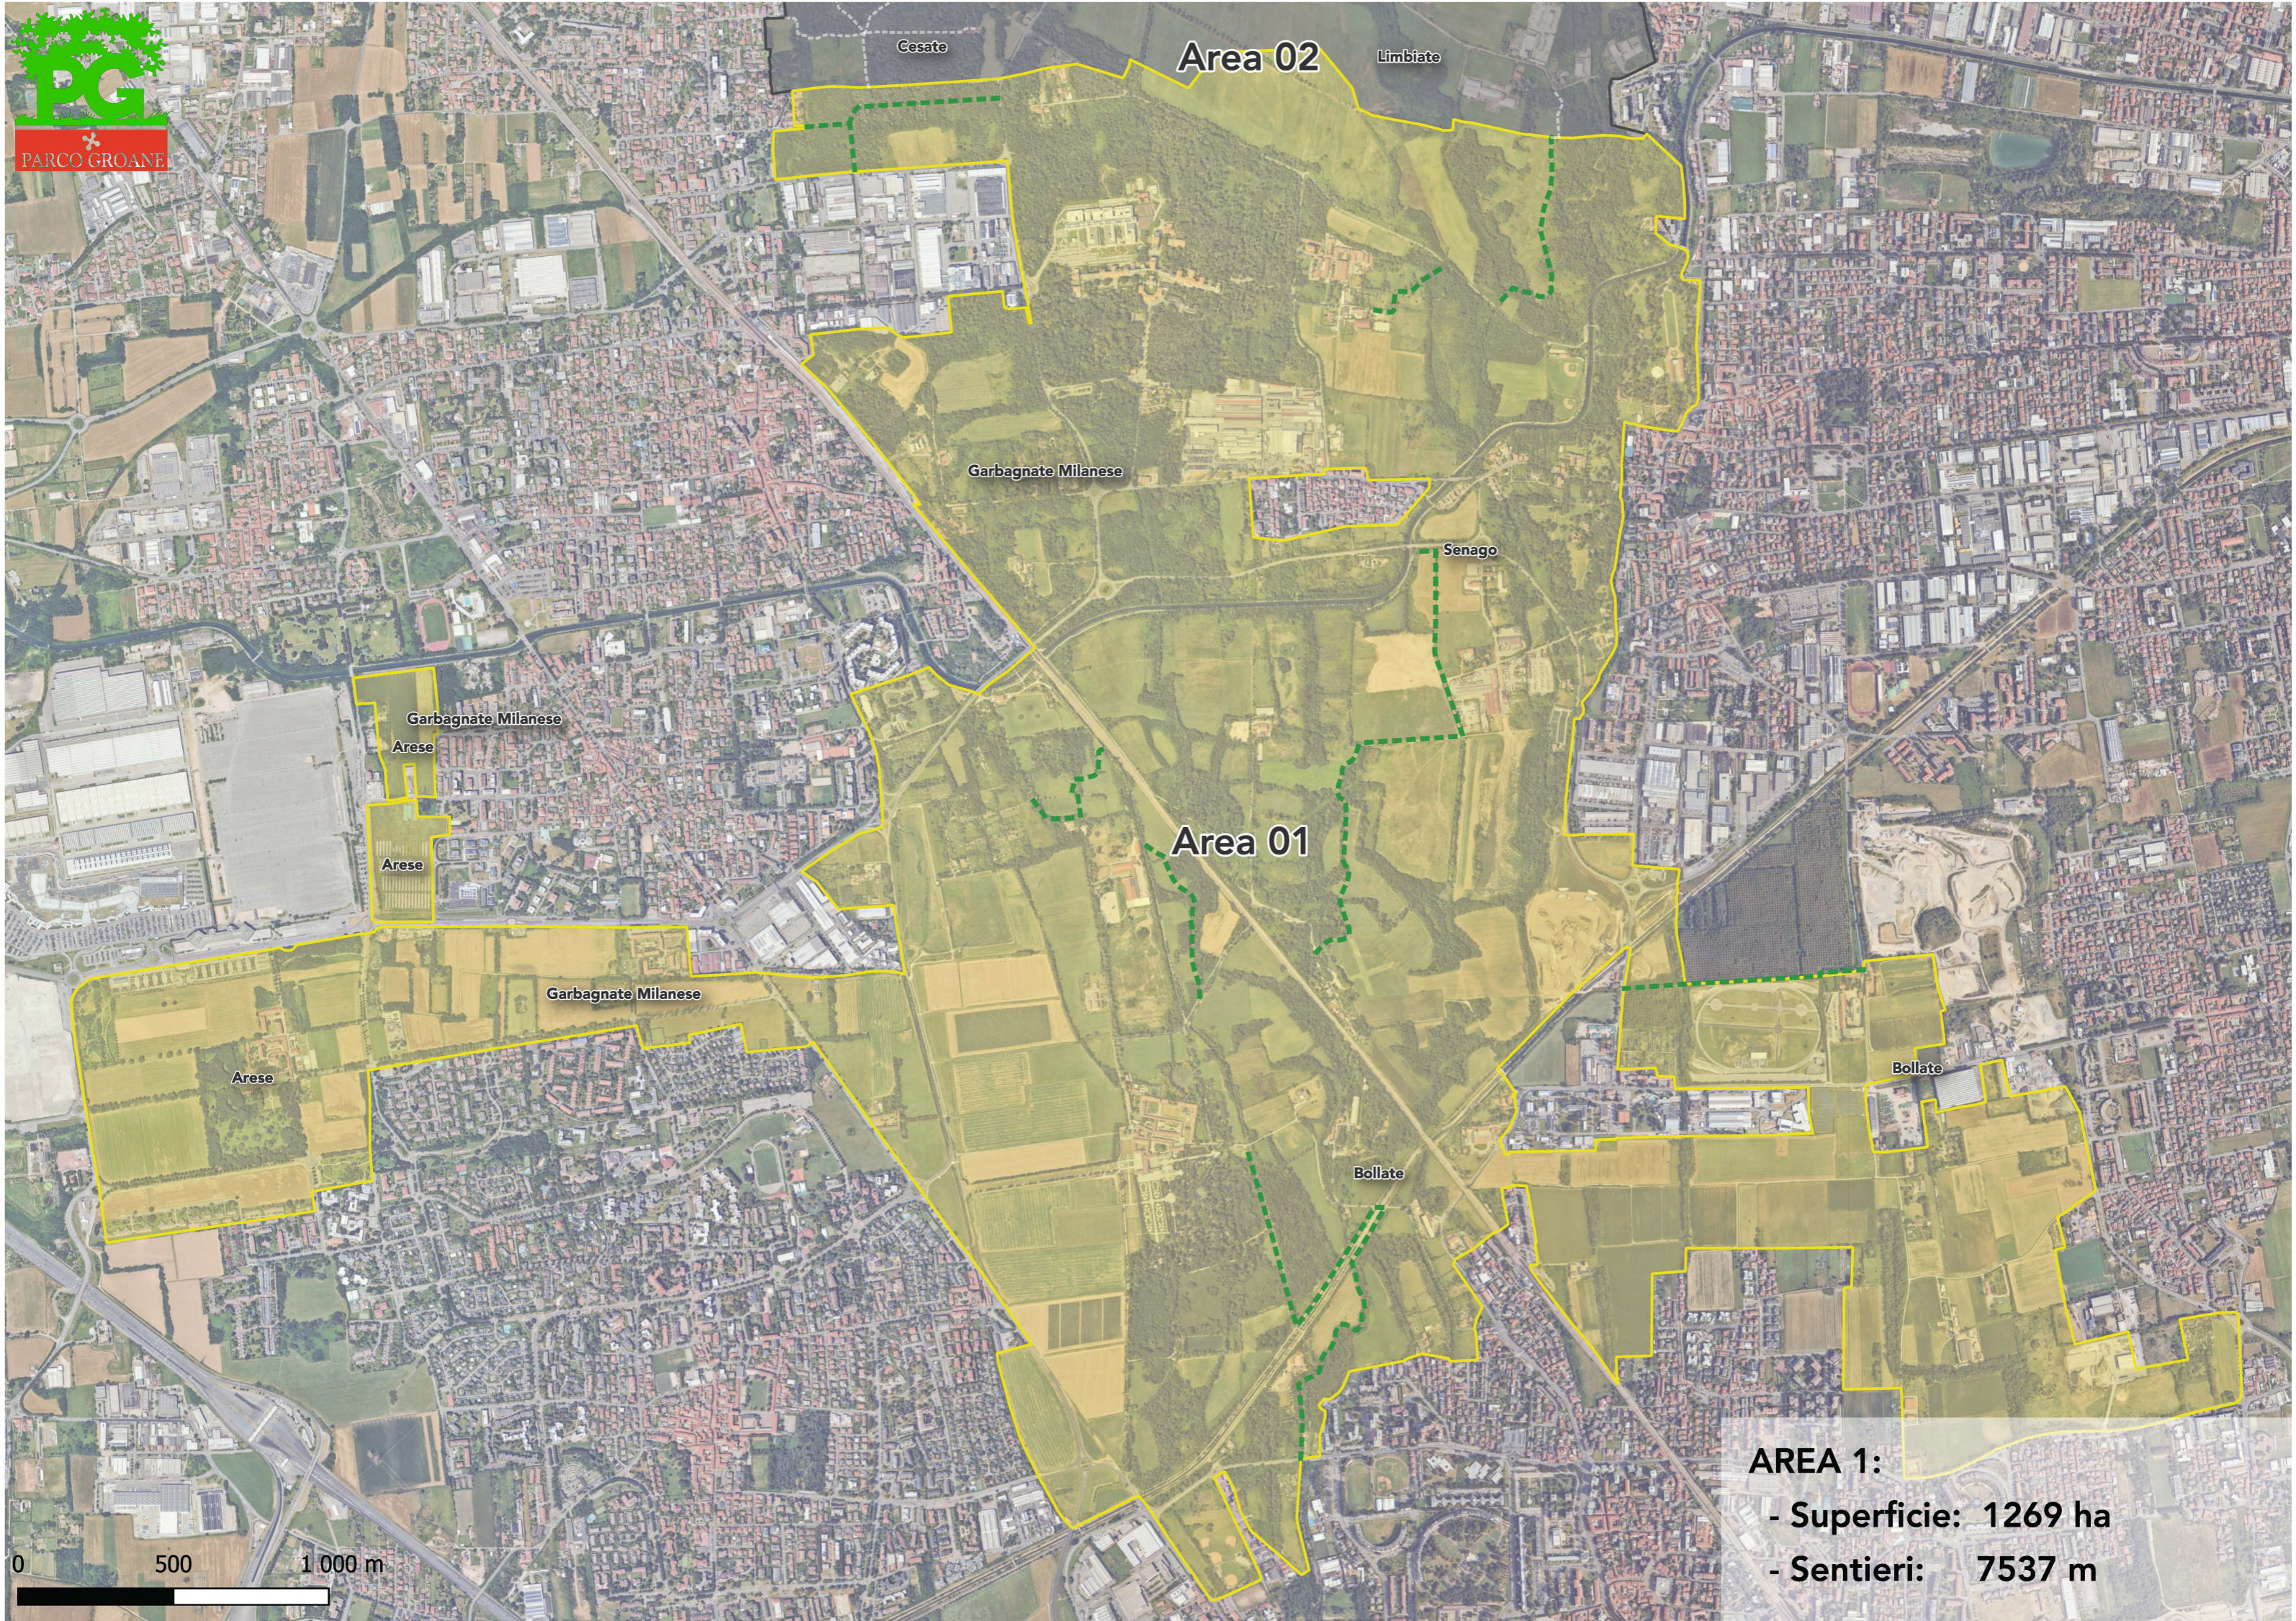

**Legenda**

- - - Sentieri
- Aree

Superficie Aree		Lunghezza Percorsi	
Area	Superficie (ha)	Area	Lunghezza (m)
Area 01	1269	Area 01	7537
Area 02	686	Area 02	11094
Area 03	700	Area 03	10515
Area 04	1054	Area 04	11252
Area 05	421	Area 05	11018
Area 06	303	Area 06	10194
Area 07	399	Area 07	7783
Area 08	501	Area 08	12017
Area 09	1165	Area 09	16616
Area 10	914	Area 10	15701

**AREA 1:**  
- Superficie: 1269 ha  
- Sentieri: 7537 m

**AREA 2:**  
- Superficie: 686 ha  
- Sentieri: 11094 m

Area 04

Area 03

Area 02

**AREA 3:**  
- Superficie: 700 ha  
- Sentieri: 10515 m

0 500 1 000 m

**AREA 4:**  
- Superficie: 1054 ha  
- Sentieri: 11252 m

Area 08

Area 09

Area 07

Area 05

Area 06

Area 04

**AREA 5:**  
- Superficie: 421 ha  
- Sentieri: 11018 m