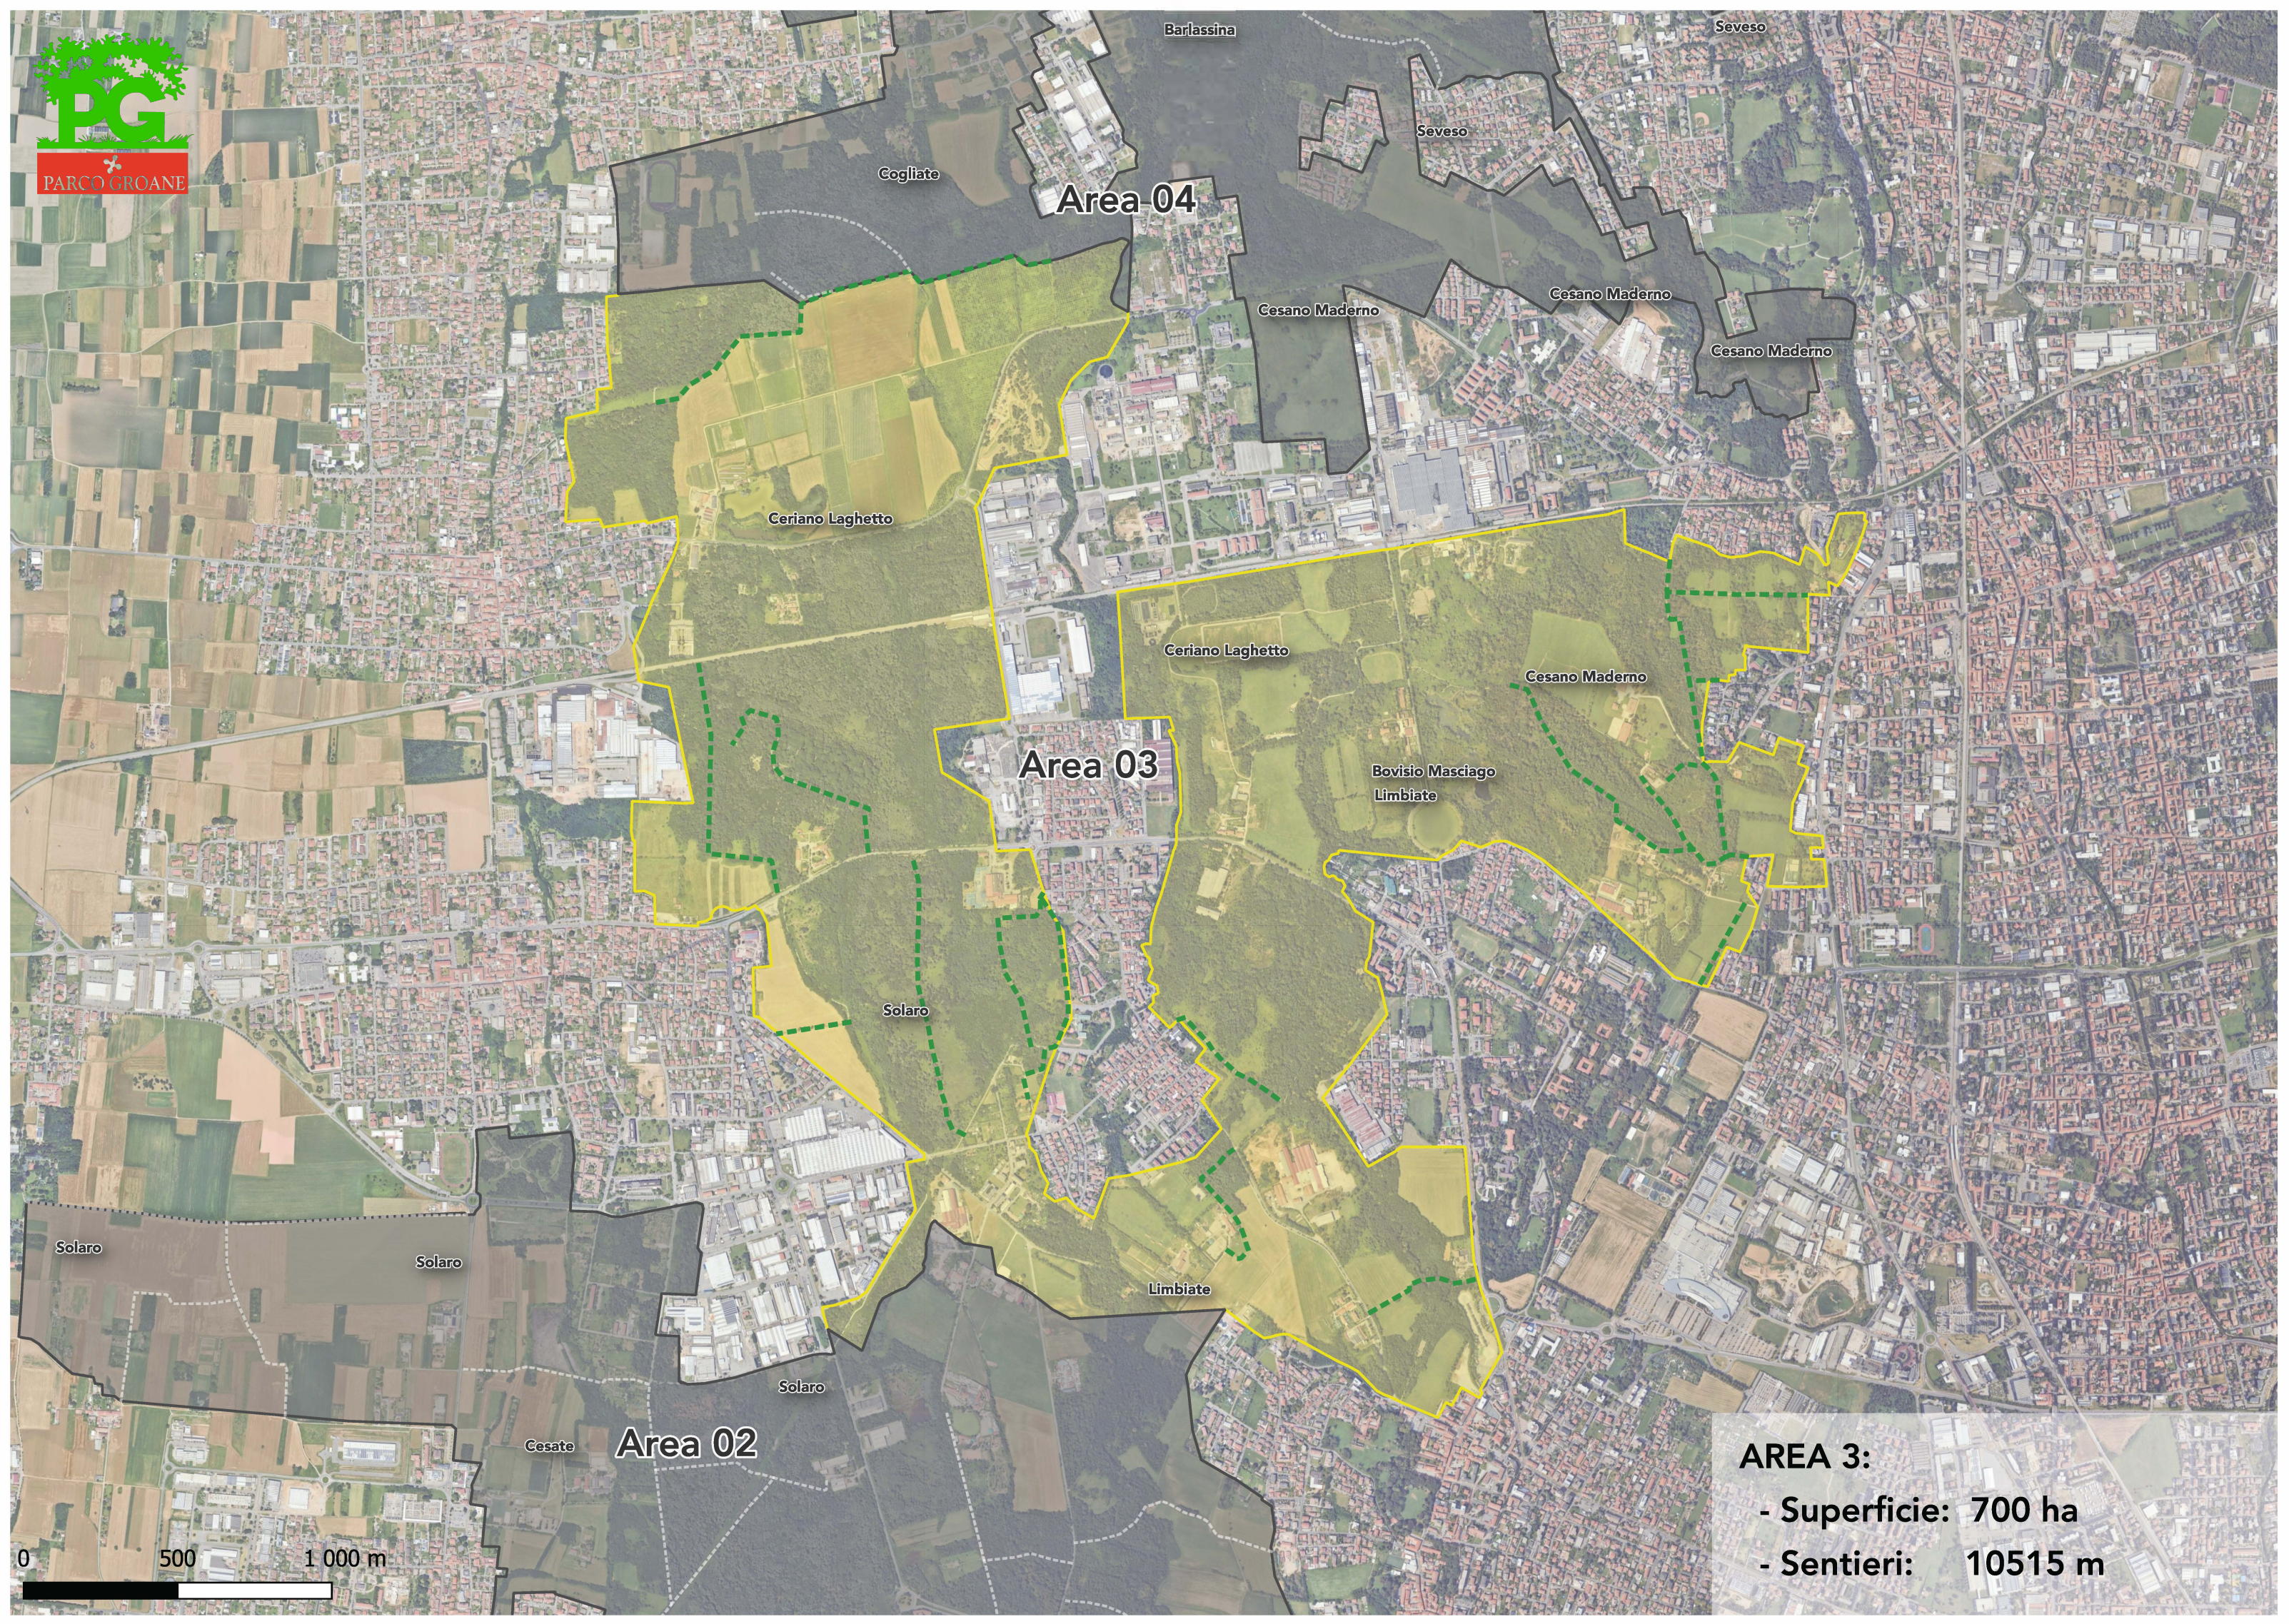

**Legenda**

- - - Sentieri
- Aree

Superficie Aree		Lunghezza Percorsi	
Area	Superficie (ha)	Area	Lunghezza (m)
Area 01	1269	Area 01	7537
Area 02	686	Area 02	11094
Area 03	700	Area 03	10515
Area 04	1054	Area 04	11252
Area 05	421	Area 05	11018
Area 06	303	Area 06	10194
Area 07	399	Area 07	7783
Area 08	501	Area 08	12017
Area 09	1165	Area 09	16616
Area 10	914	Area 10	15701

**AREA 1:**  
- Superficie: 1269 ha  
- Sentieri: 7537 m

**AREA 2:**  
- Superficie: 686 ha  
- Sentieri: 11094 m

Area 04

Area 03

Area 02

**AREA 3:**  
- Superficie: 700 ha  
- Sentieri: 10515 m

0 500 1 000 m

**AREA 4:**  
- Superficie: 1054 ha  
- Sentieri: 11252 m

Area 08

Area 09

Area 07

Area 05

Area 06

Area 04

**AREA 5:**  
- Superficie: 421 ha  
- Sentieri: 11018 m