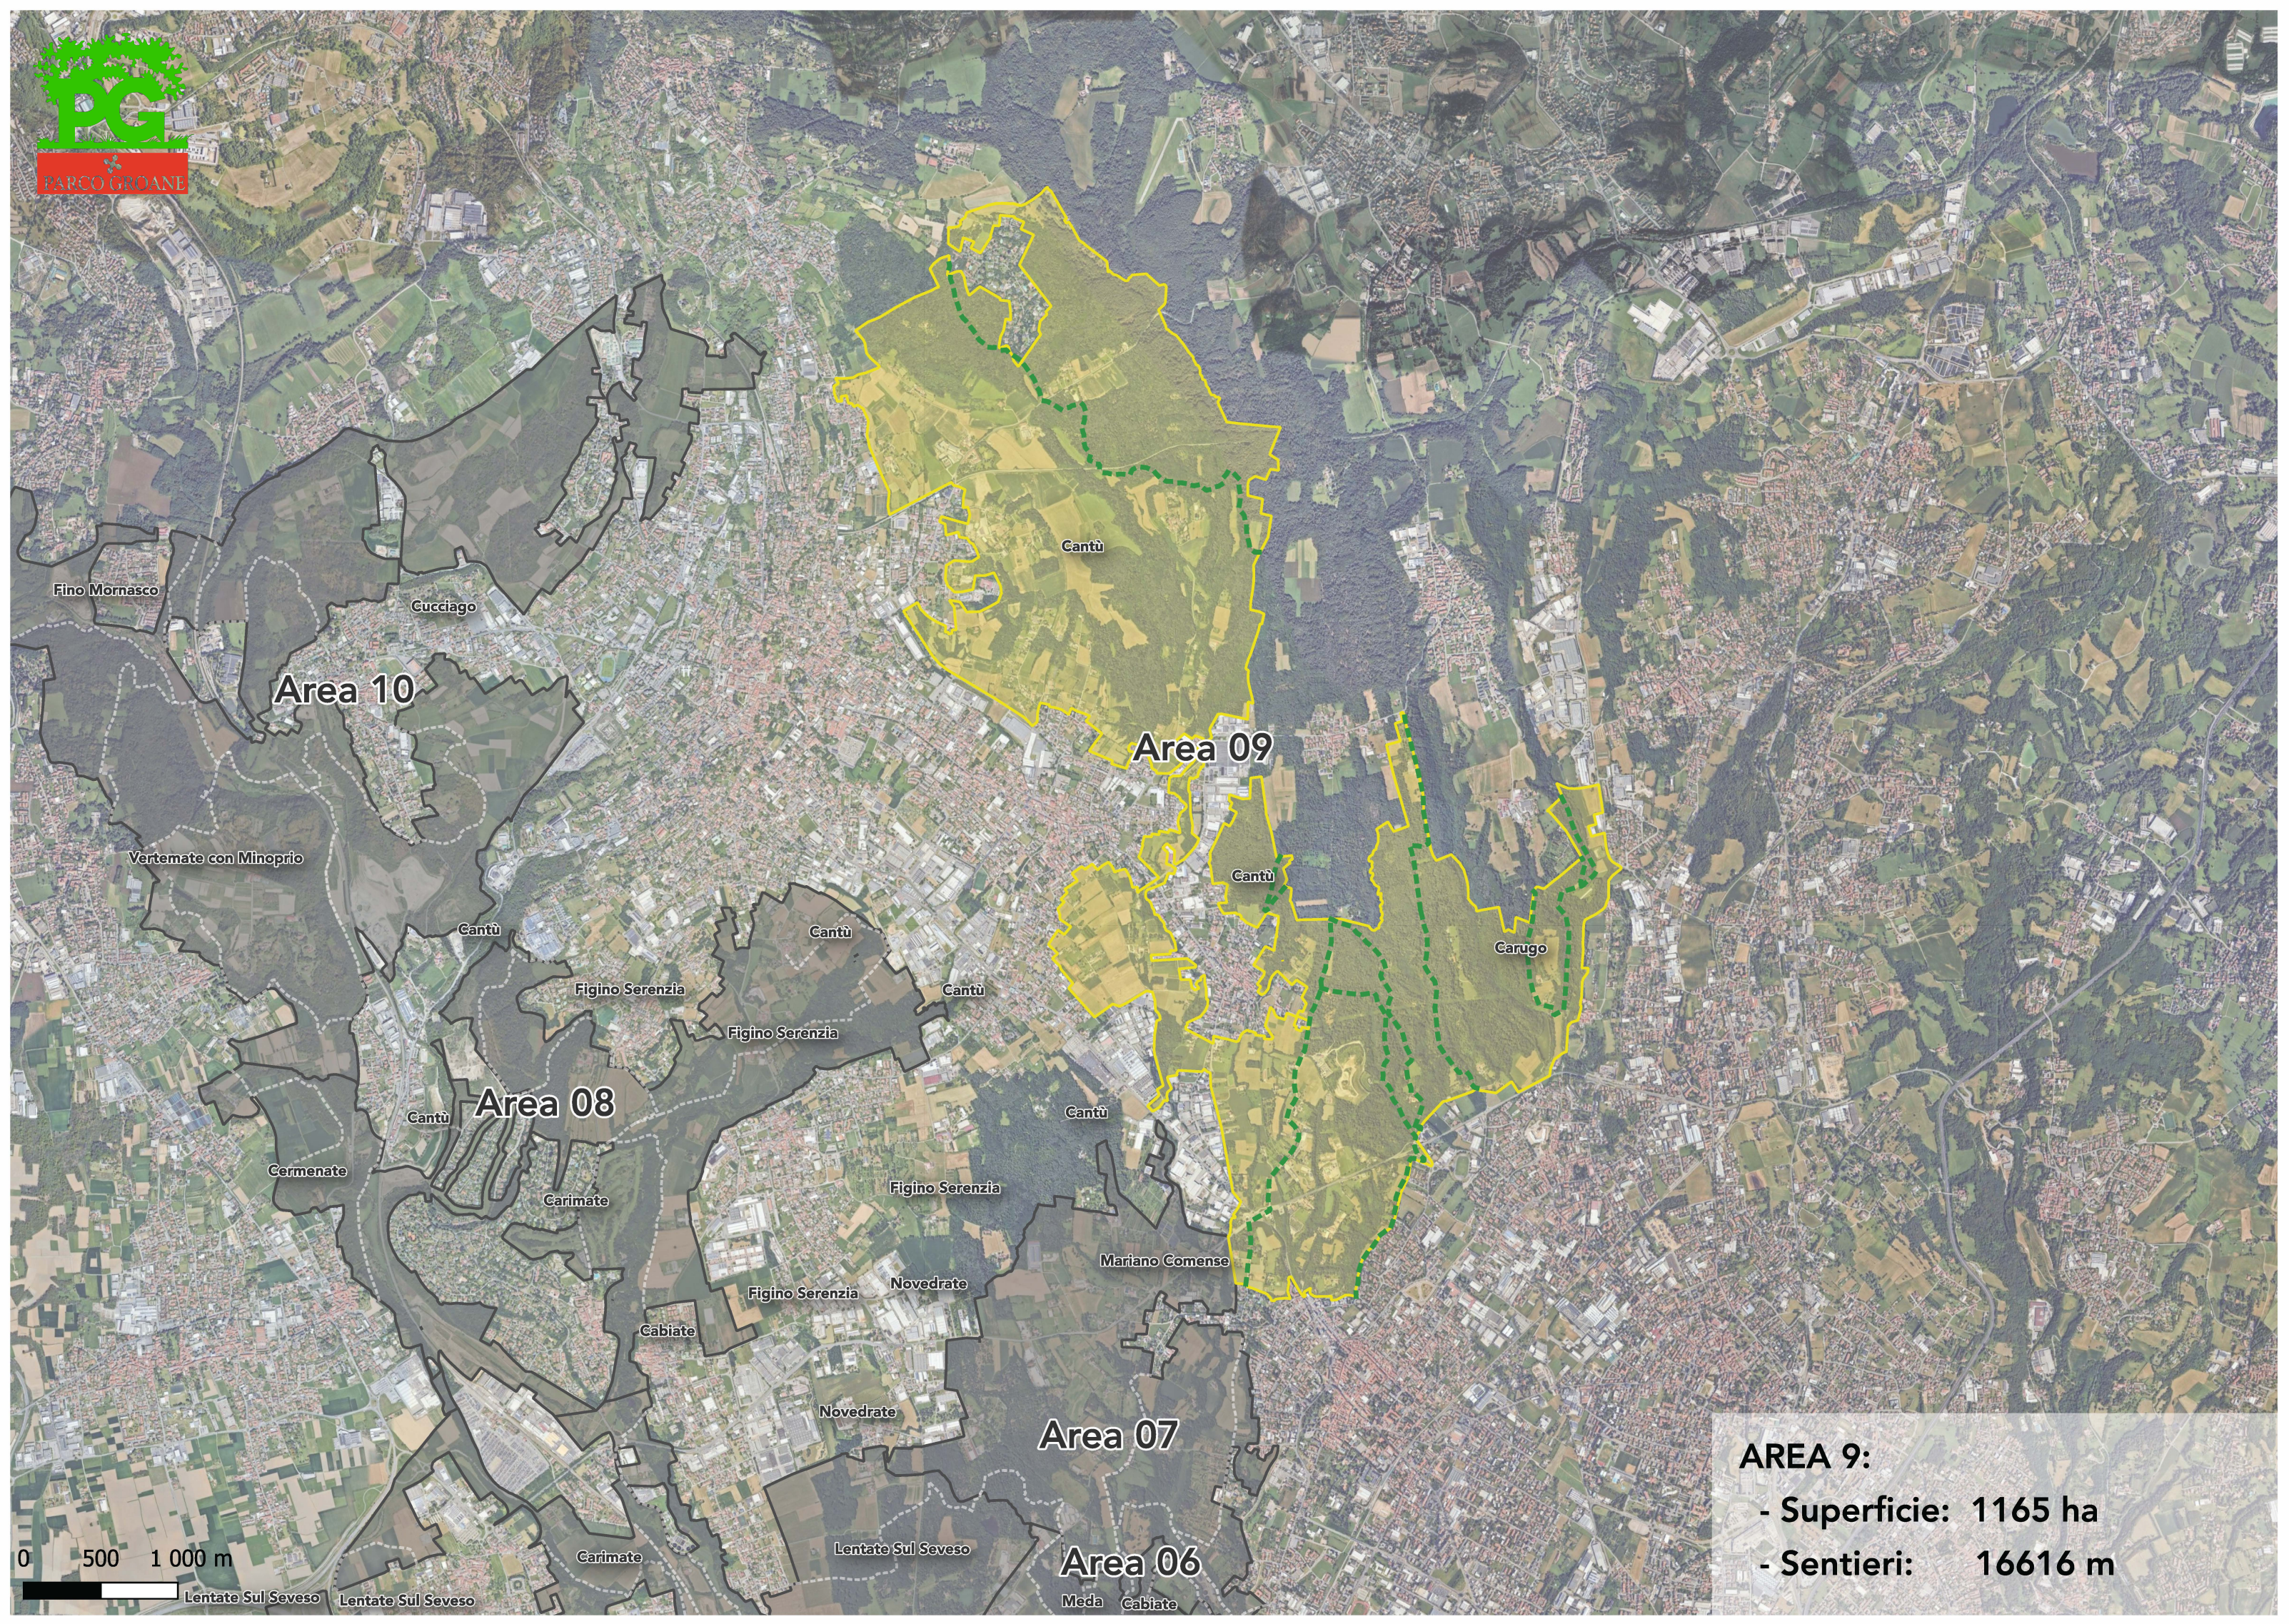

Carimate

Figino Serezia

Figino Serezia

Novedrate

Cabiato

Area 07

Mariano Comense

Novedrate

Novedrate

AREA 8:

Area Superficie: 501 ha

- Sentieri: 12017

Area 06

Carimate

Cabiato

Area 10

Area 09

Area 08

Area 07

Area 06

**AREA 9:**  
- Superficie: 1165 ha  
- Sentieri: 16616 m

0 500 1 000 m

Lentate Sul Seveso Lentate Sul Seveso

Meda Cabiato