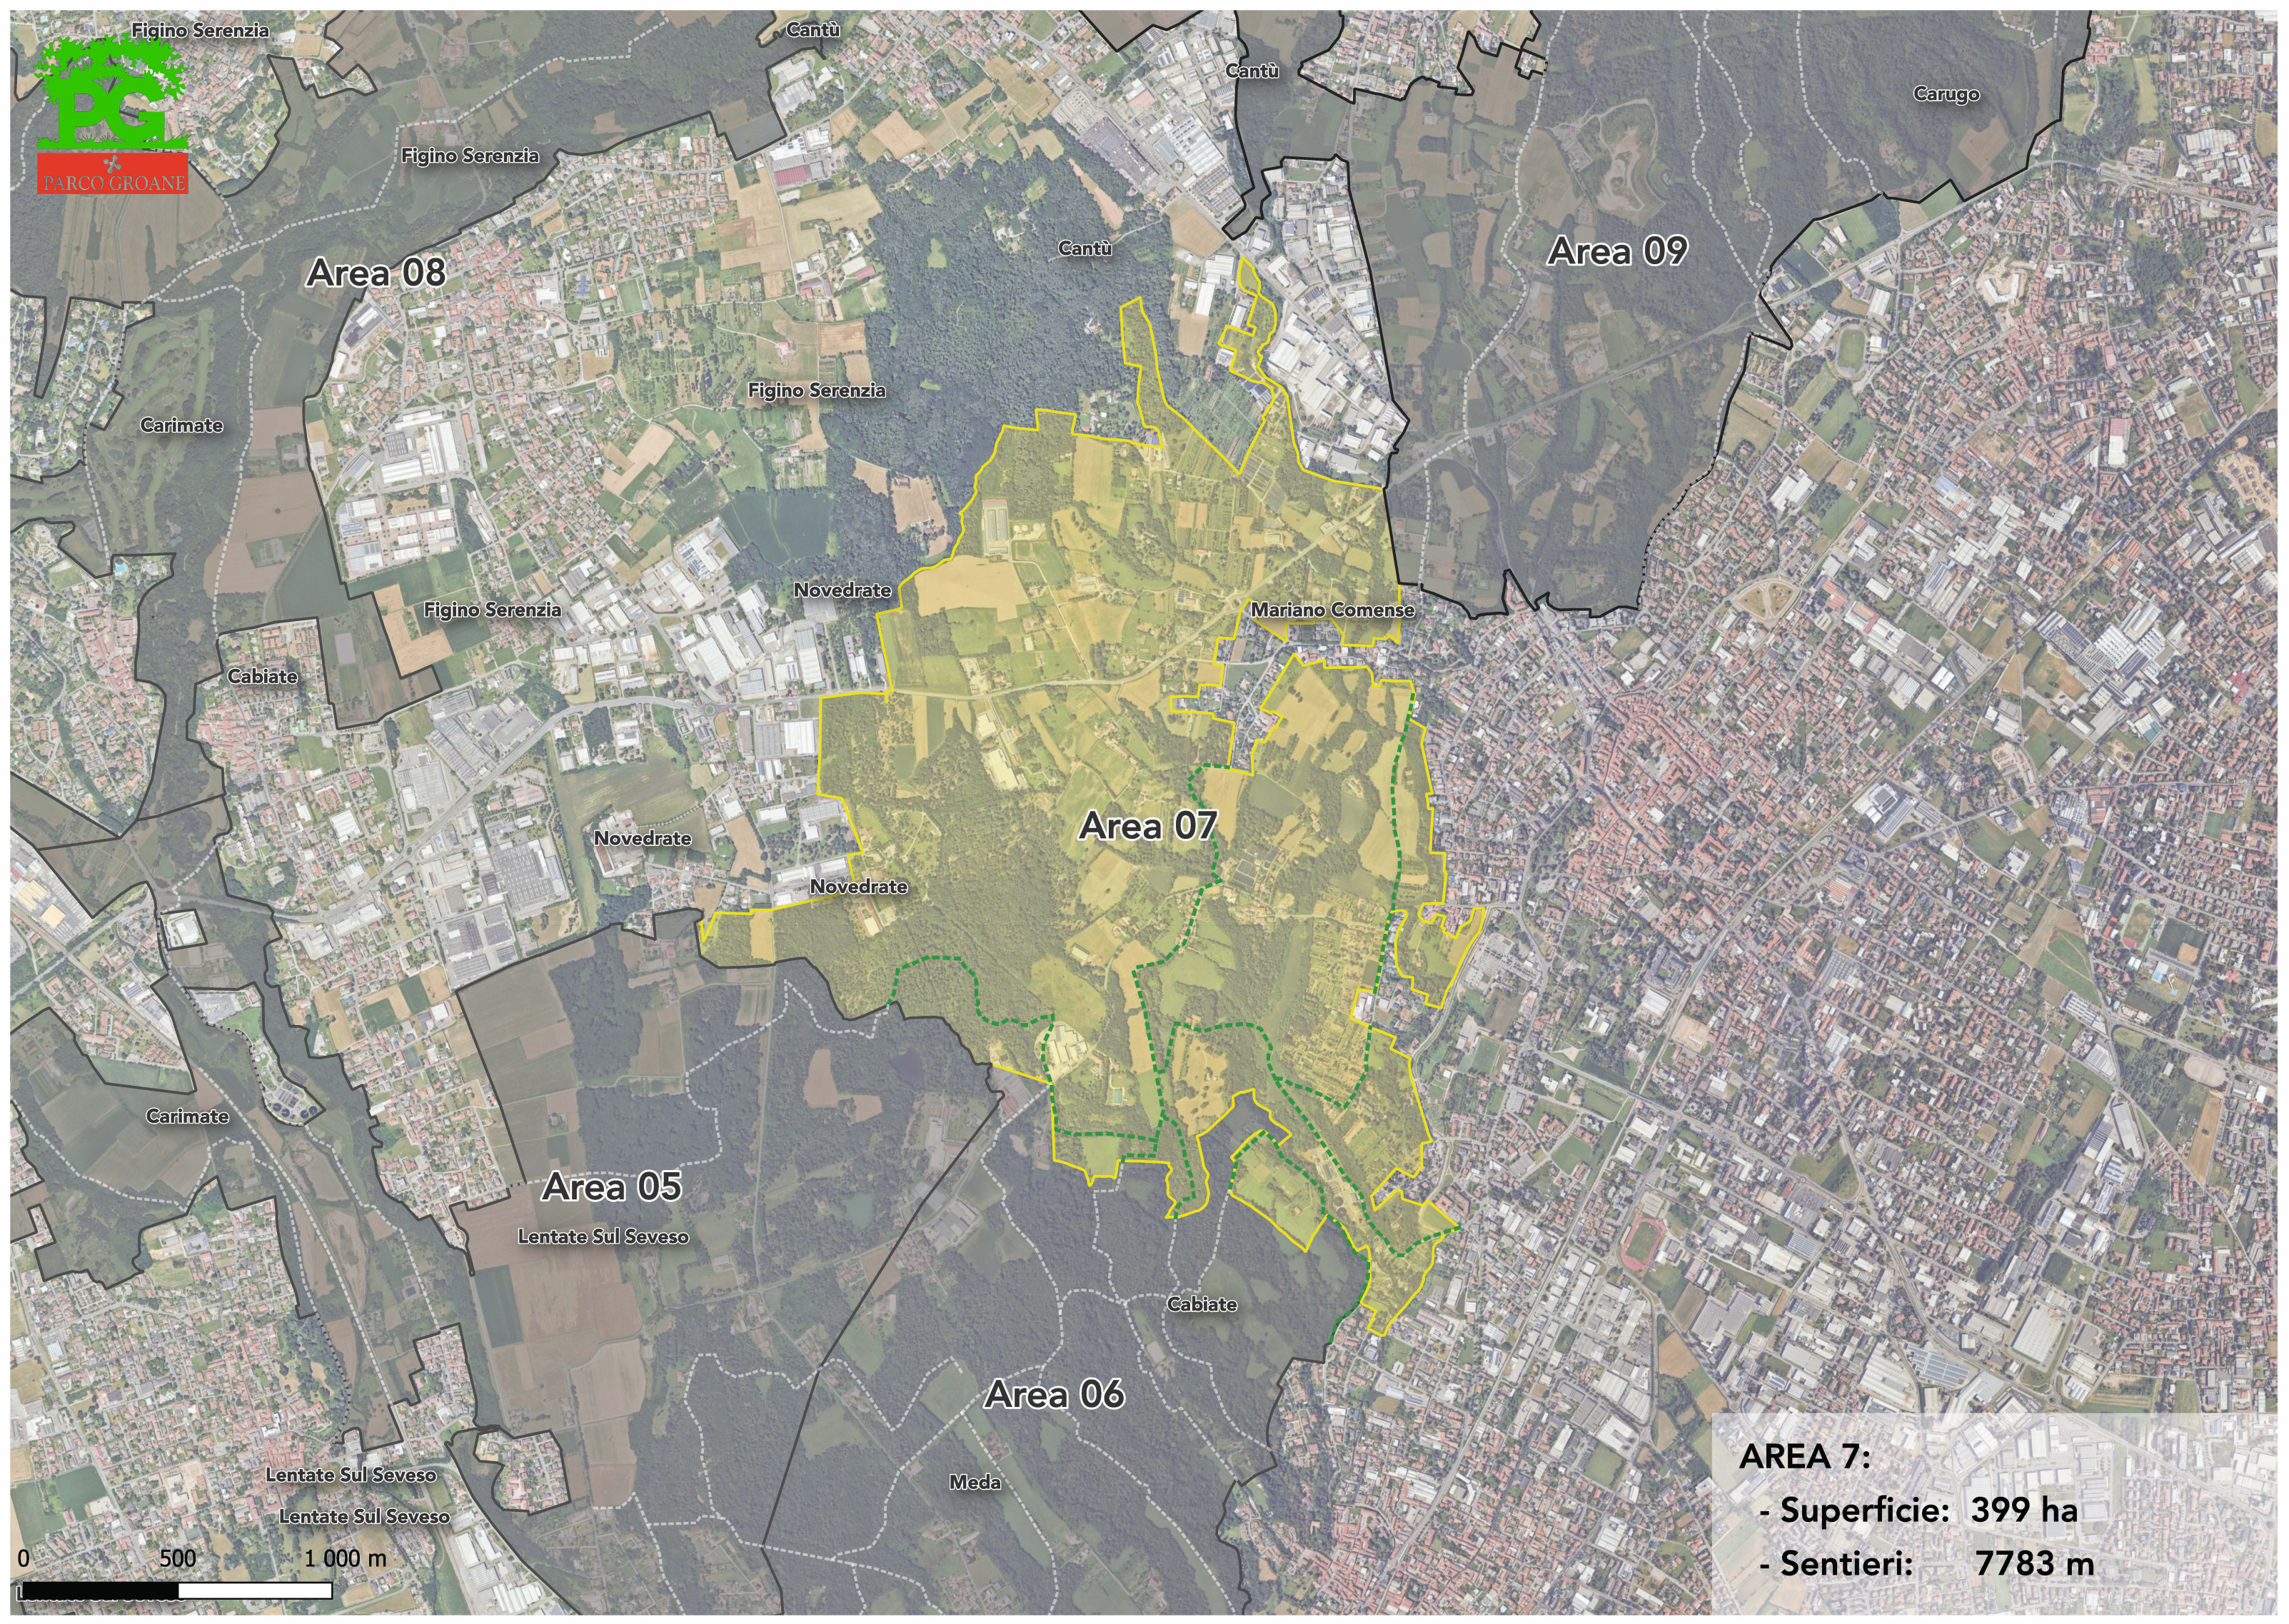

**AREA 1:**  
- Superficie: 1269 ha  
- Sentieri: 7537 m

**AREA 2:**  
- Superficie: 686 ha  
- Sentieri: 11094 m

Area 04

Area 03

Area 02

**AREA 3:**  
- Superficie: 700 ha  
- Sentieri: 10515 m

0 500 1 000 m

Carimate

Area 05

Lentate Sul Seveso

Cabiato

Lentate Sul Seveso

Area 06

Meda

Lentate Sul Seveso

Lentate Sul Seveso

**AREA 6:**

- Superficie: 303 ha

- Sentieri: 10194 m

0 500 1 000 m

Area 08

Area 09

Area 07

Area 05

Area 06

**AREA 7:**  
- Superficie: 399 ha  
- Sentieri: 7783 m

Area 10

Vertemate con Minoprio

Cucciago

Cantù

Area 09