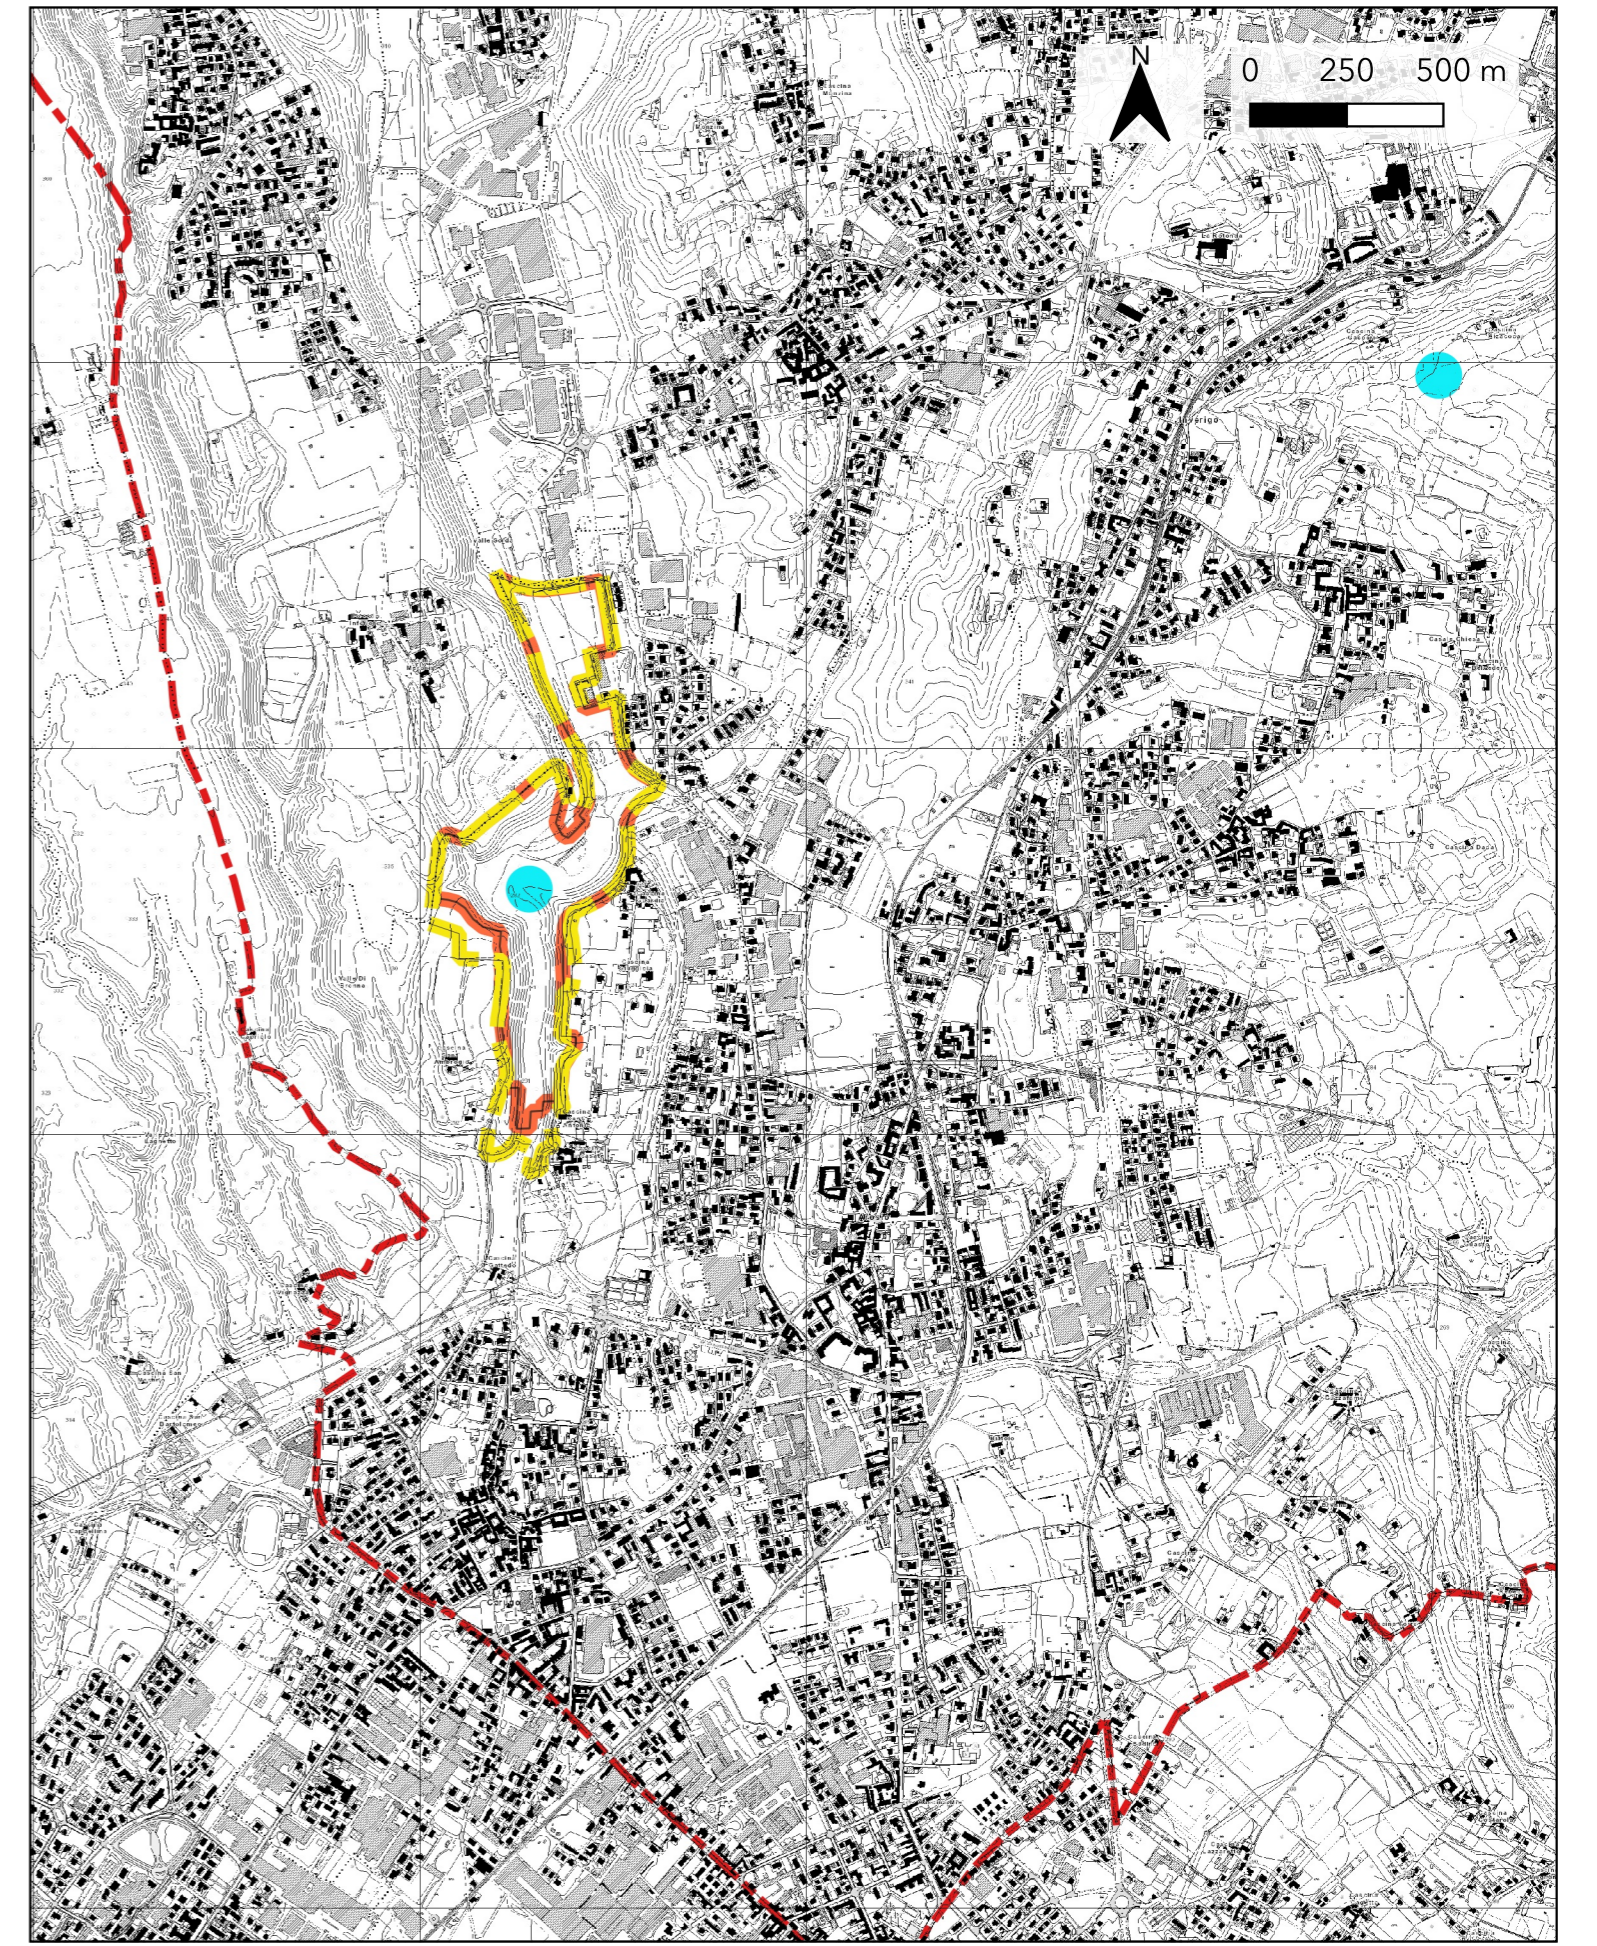

0 100 200 m

Comune di Carugo

Parco delle Groane

Riserva Naturale "Fontana del Guercio"

ZSC IT2020008 "Fontana del Guercio"