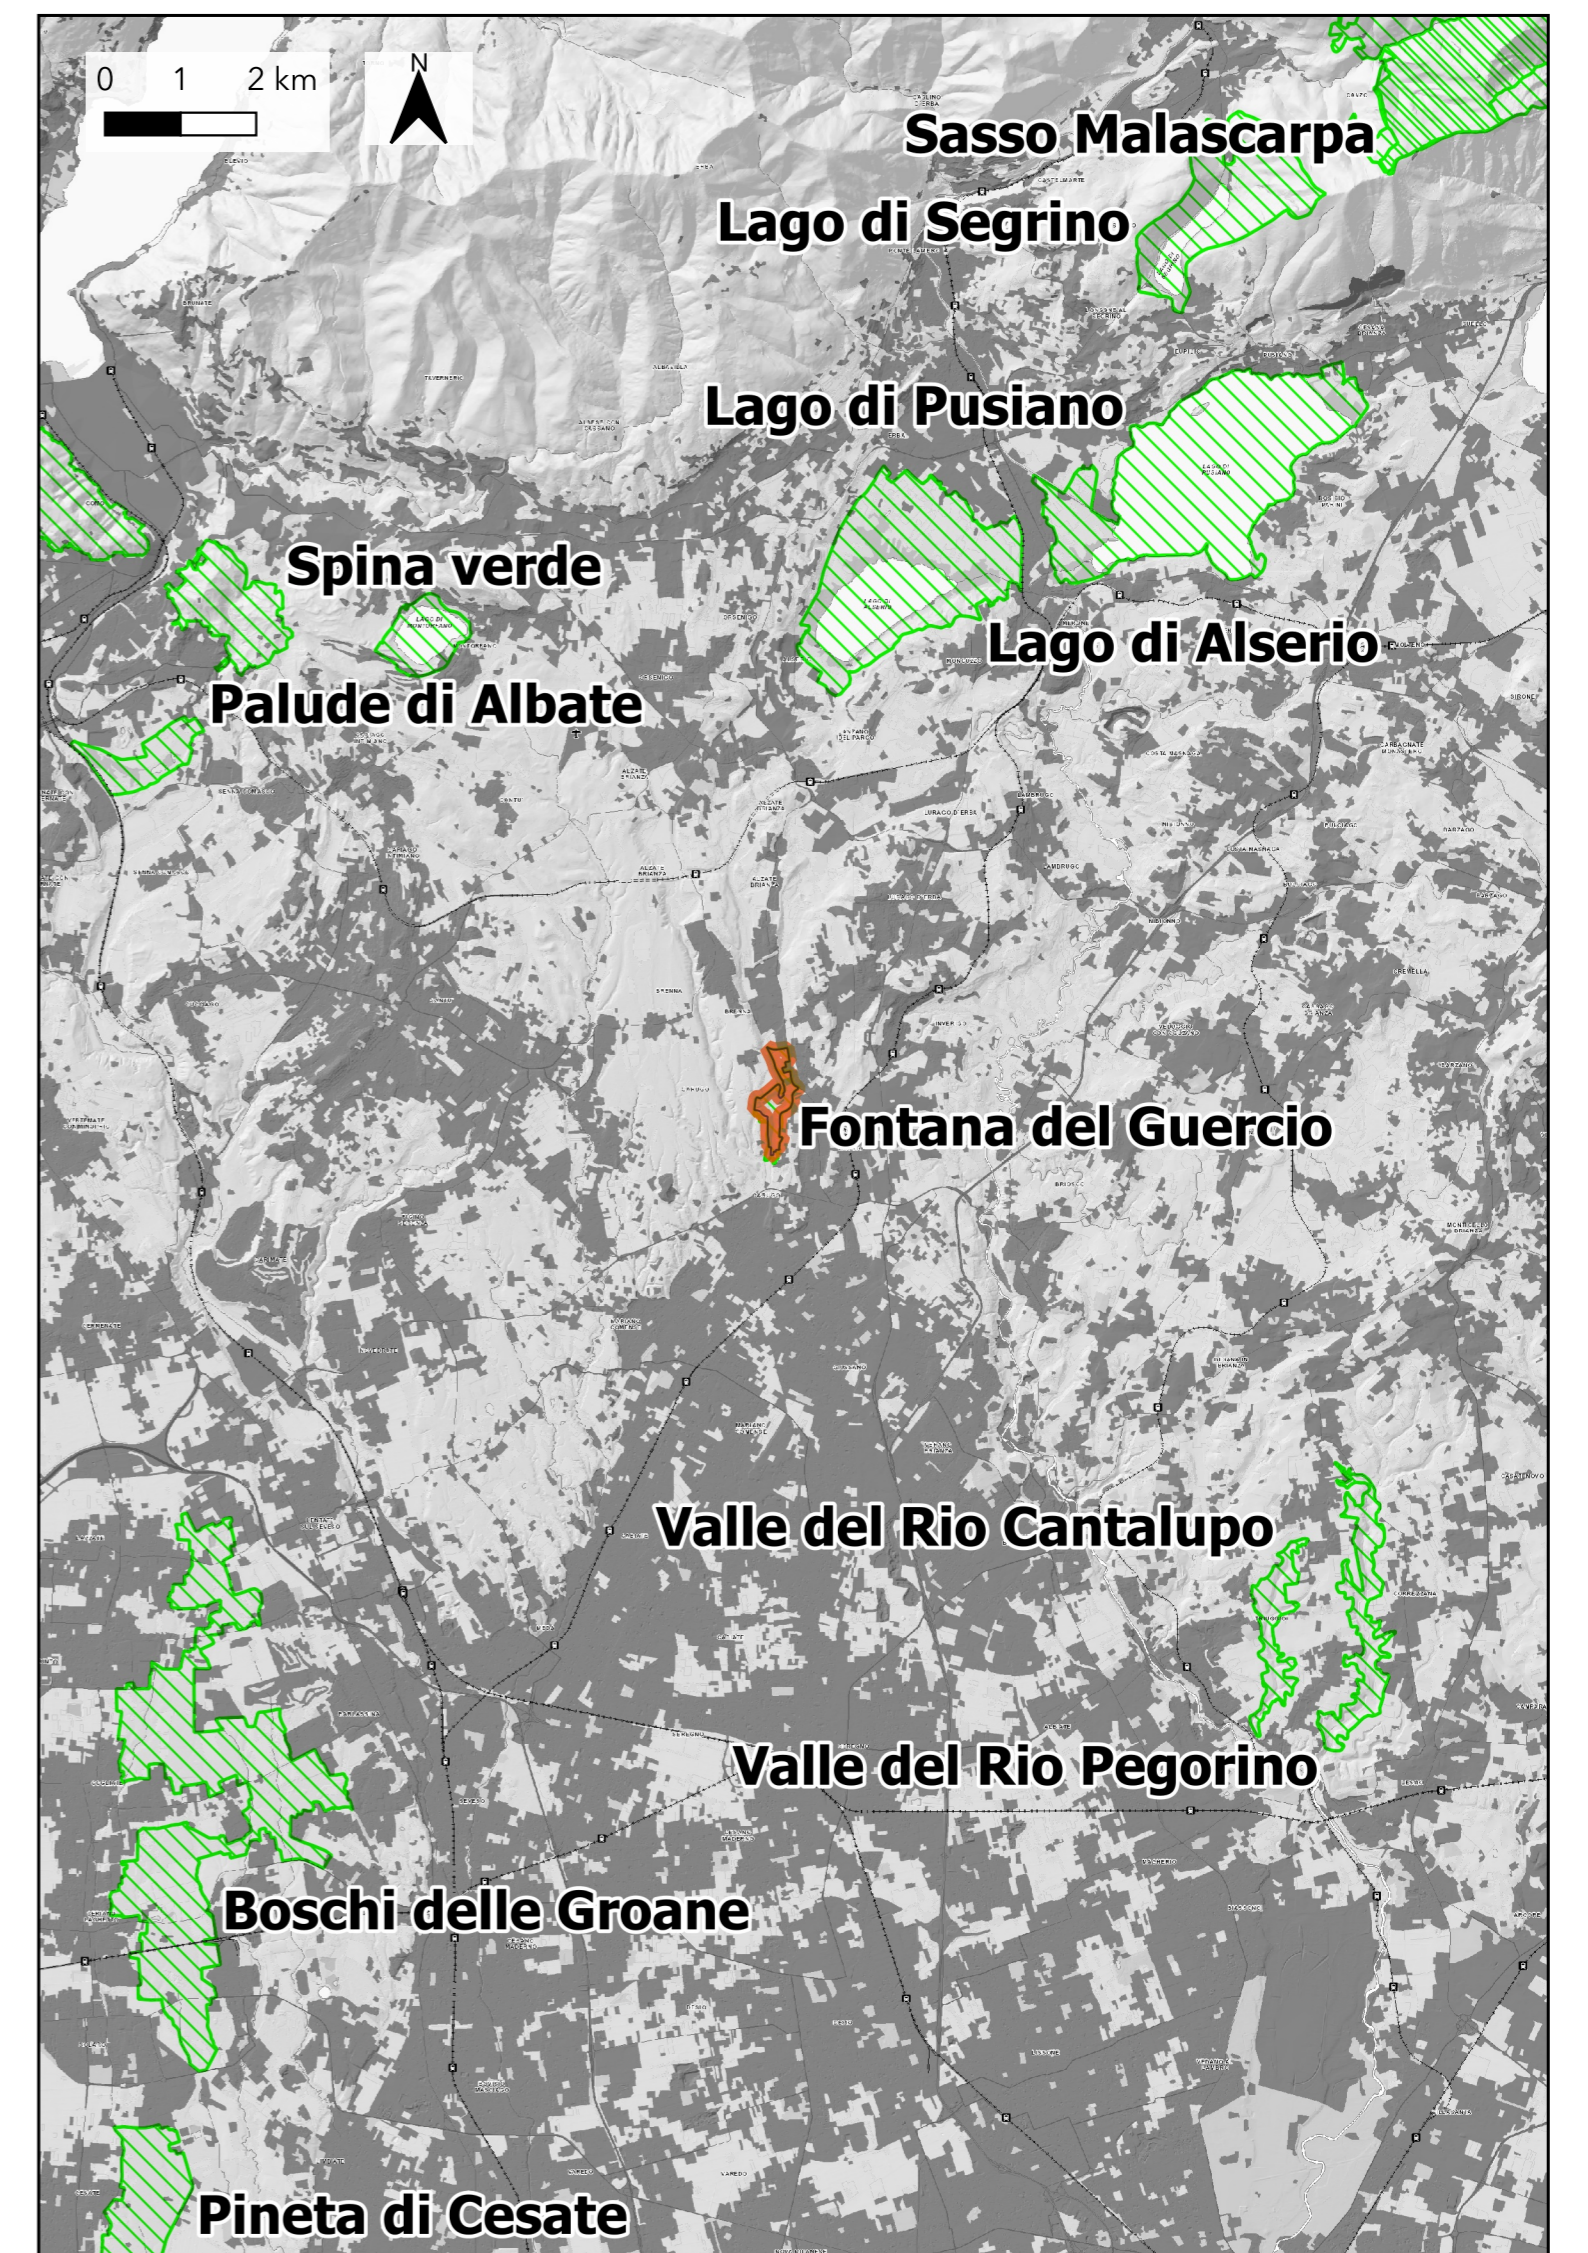

LEGENDA

Siti della Rete Natura 2000

Limiti Amministrativi

Riserva Naturale Fontana del Guercio

0 100 200 m

Comune di Carugo

Parco delle Groane

Riserva Naturale "Fontana del Guercio"

ZSC IT2020008 "Fontana del Guercio"