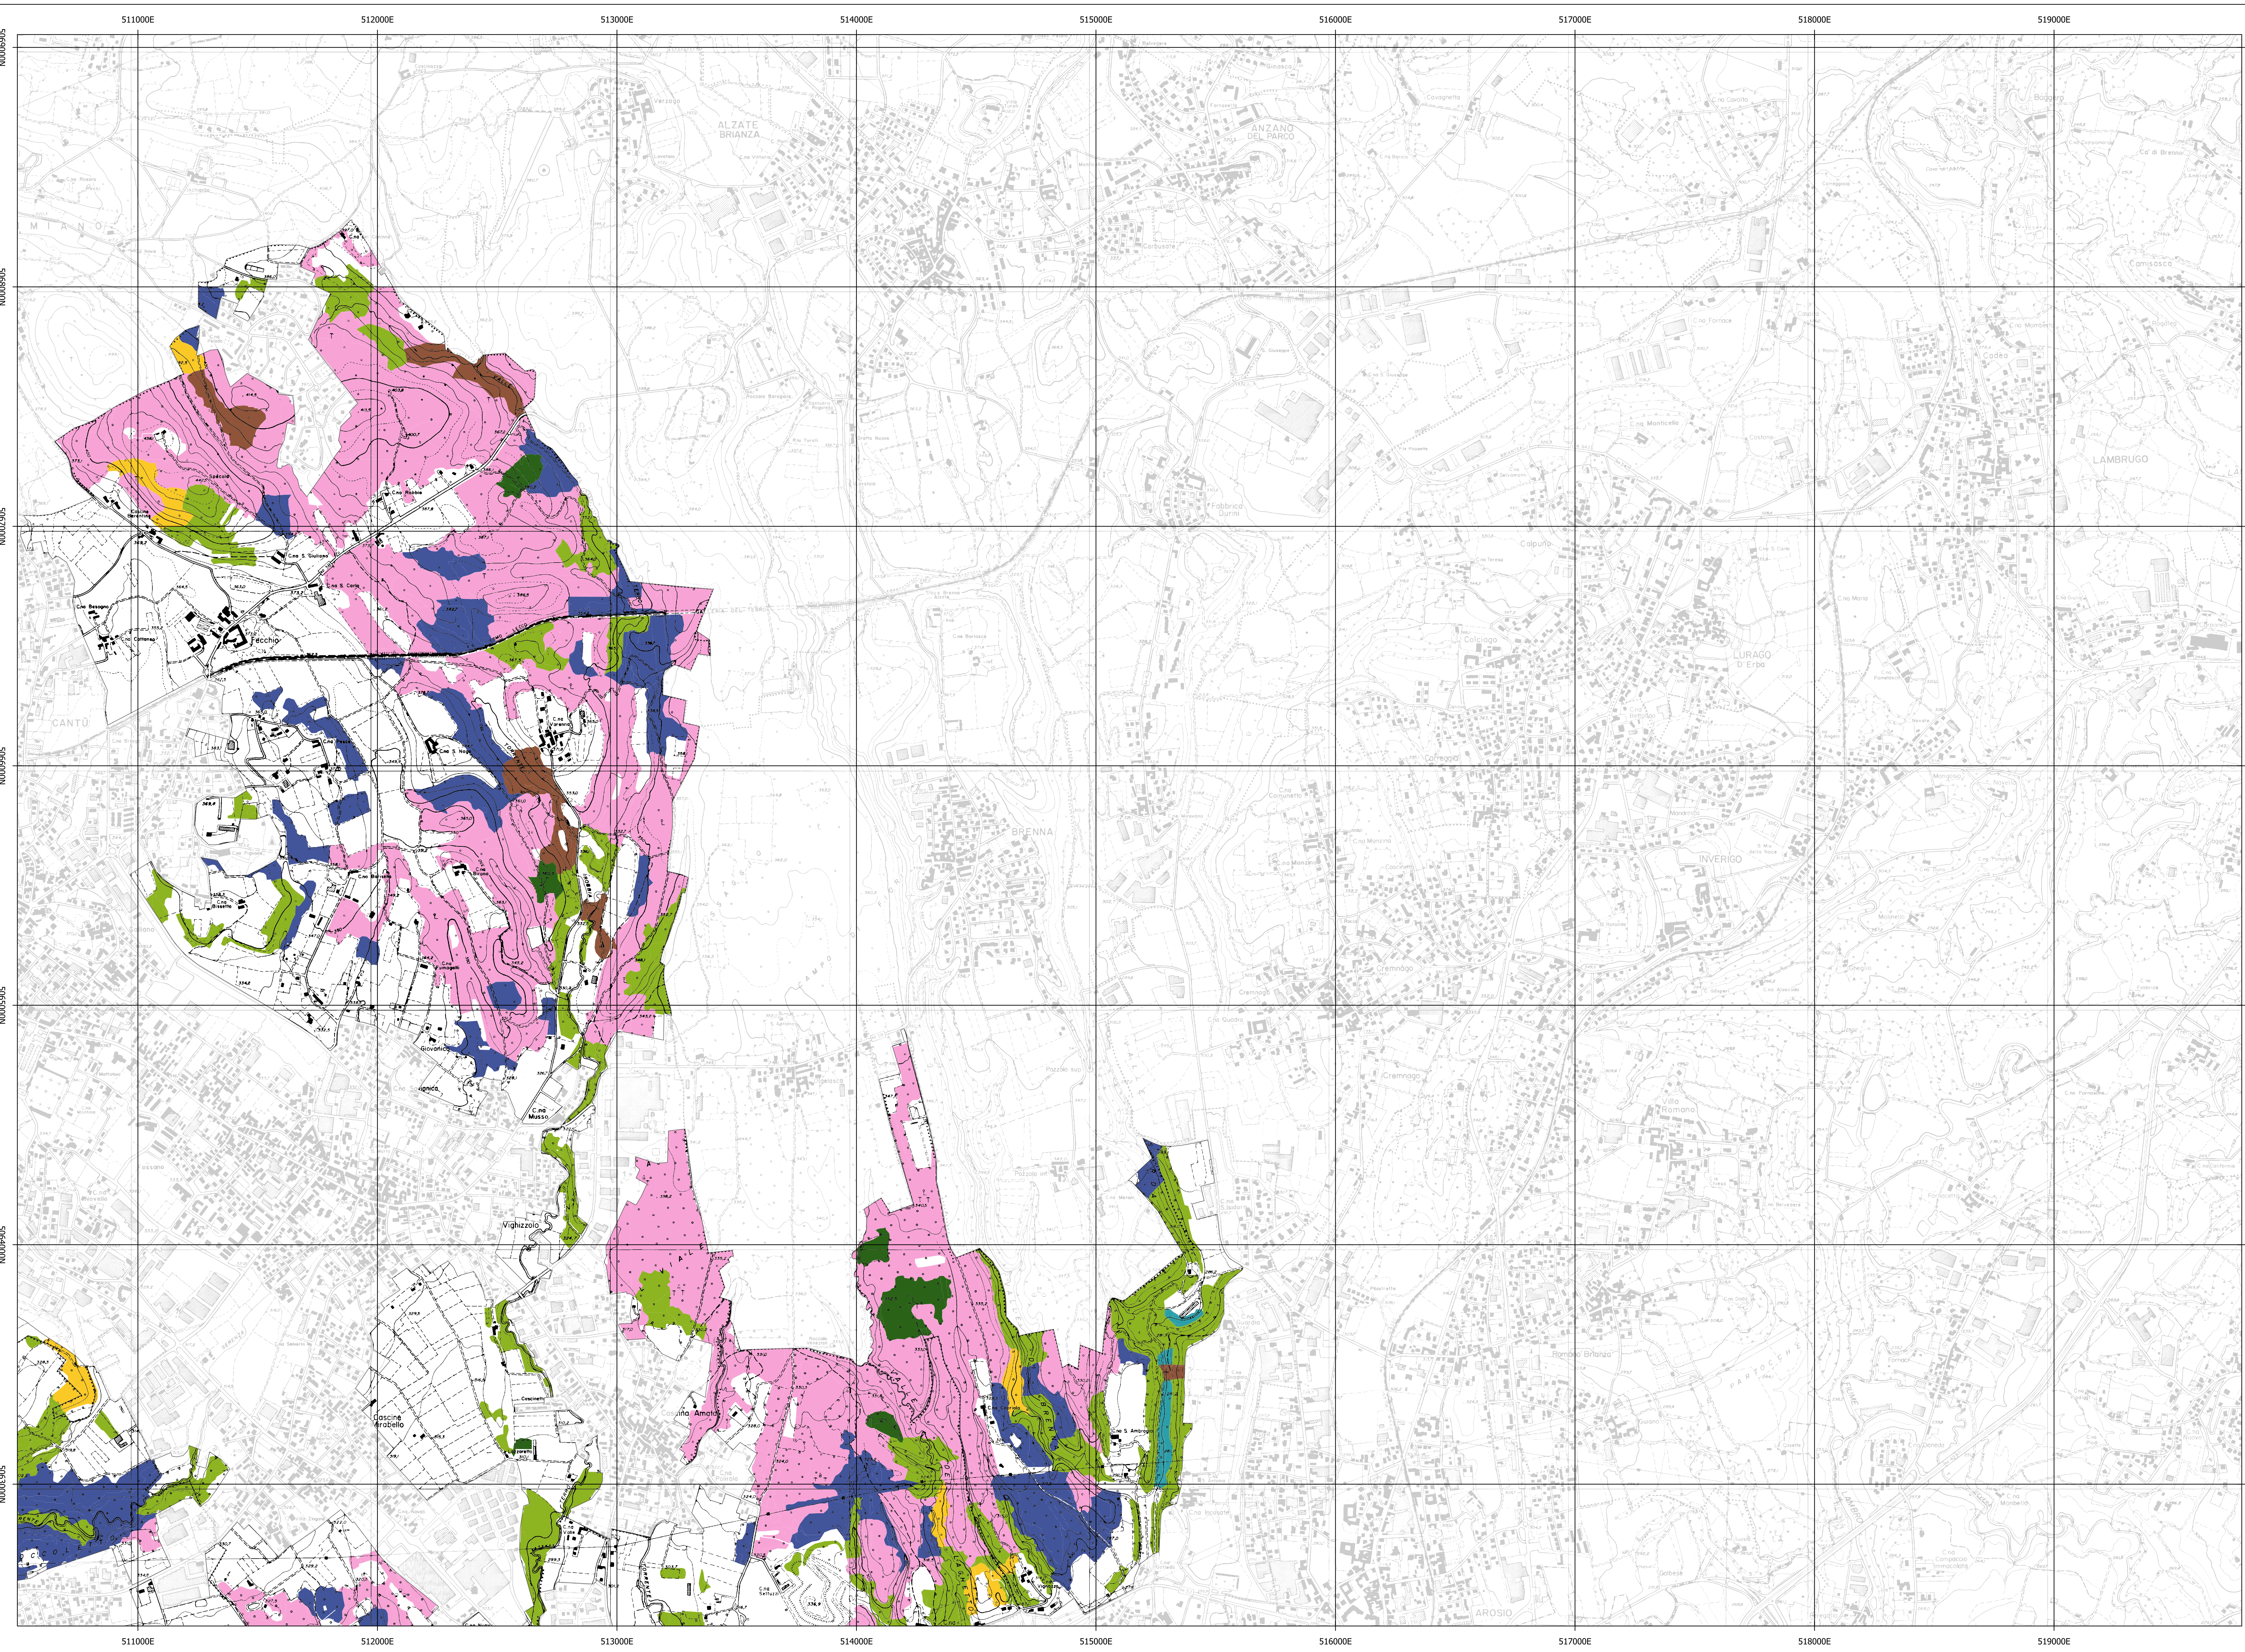

Legenda

- Categorie forestali**
- Aceri-frassineti ed aceri-tiglieti
 - Alneti
 - Betuleti e Corileti
 - Castagneti
 - Formazioni antropogene
 - Formazioni particolari
 - Pinete di pino silvestre
 - Querceti
 - Quercocarpineti e carpineti

PIANO DI INDIRIZZO FORESTALE

TAV. 4.2- CARTA DELLE CATEGORIE FORESTALI

BASE CARTOGRAFICA:		CTR	GRUPPO DI LAVORO: Studio ForST Network: Dott. for. Nicola Gallinaro Dott. for. Samuele Bettinsoli Pian. terr. Linda Zanetti
FONTE DATI:		PS. Boschi del Parco e rilievi	
SCALA:		1: 10.000	
DATA:		12/25	

REV.	DATA	DESCRIZIONE REVISIONE:
02	12/25	