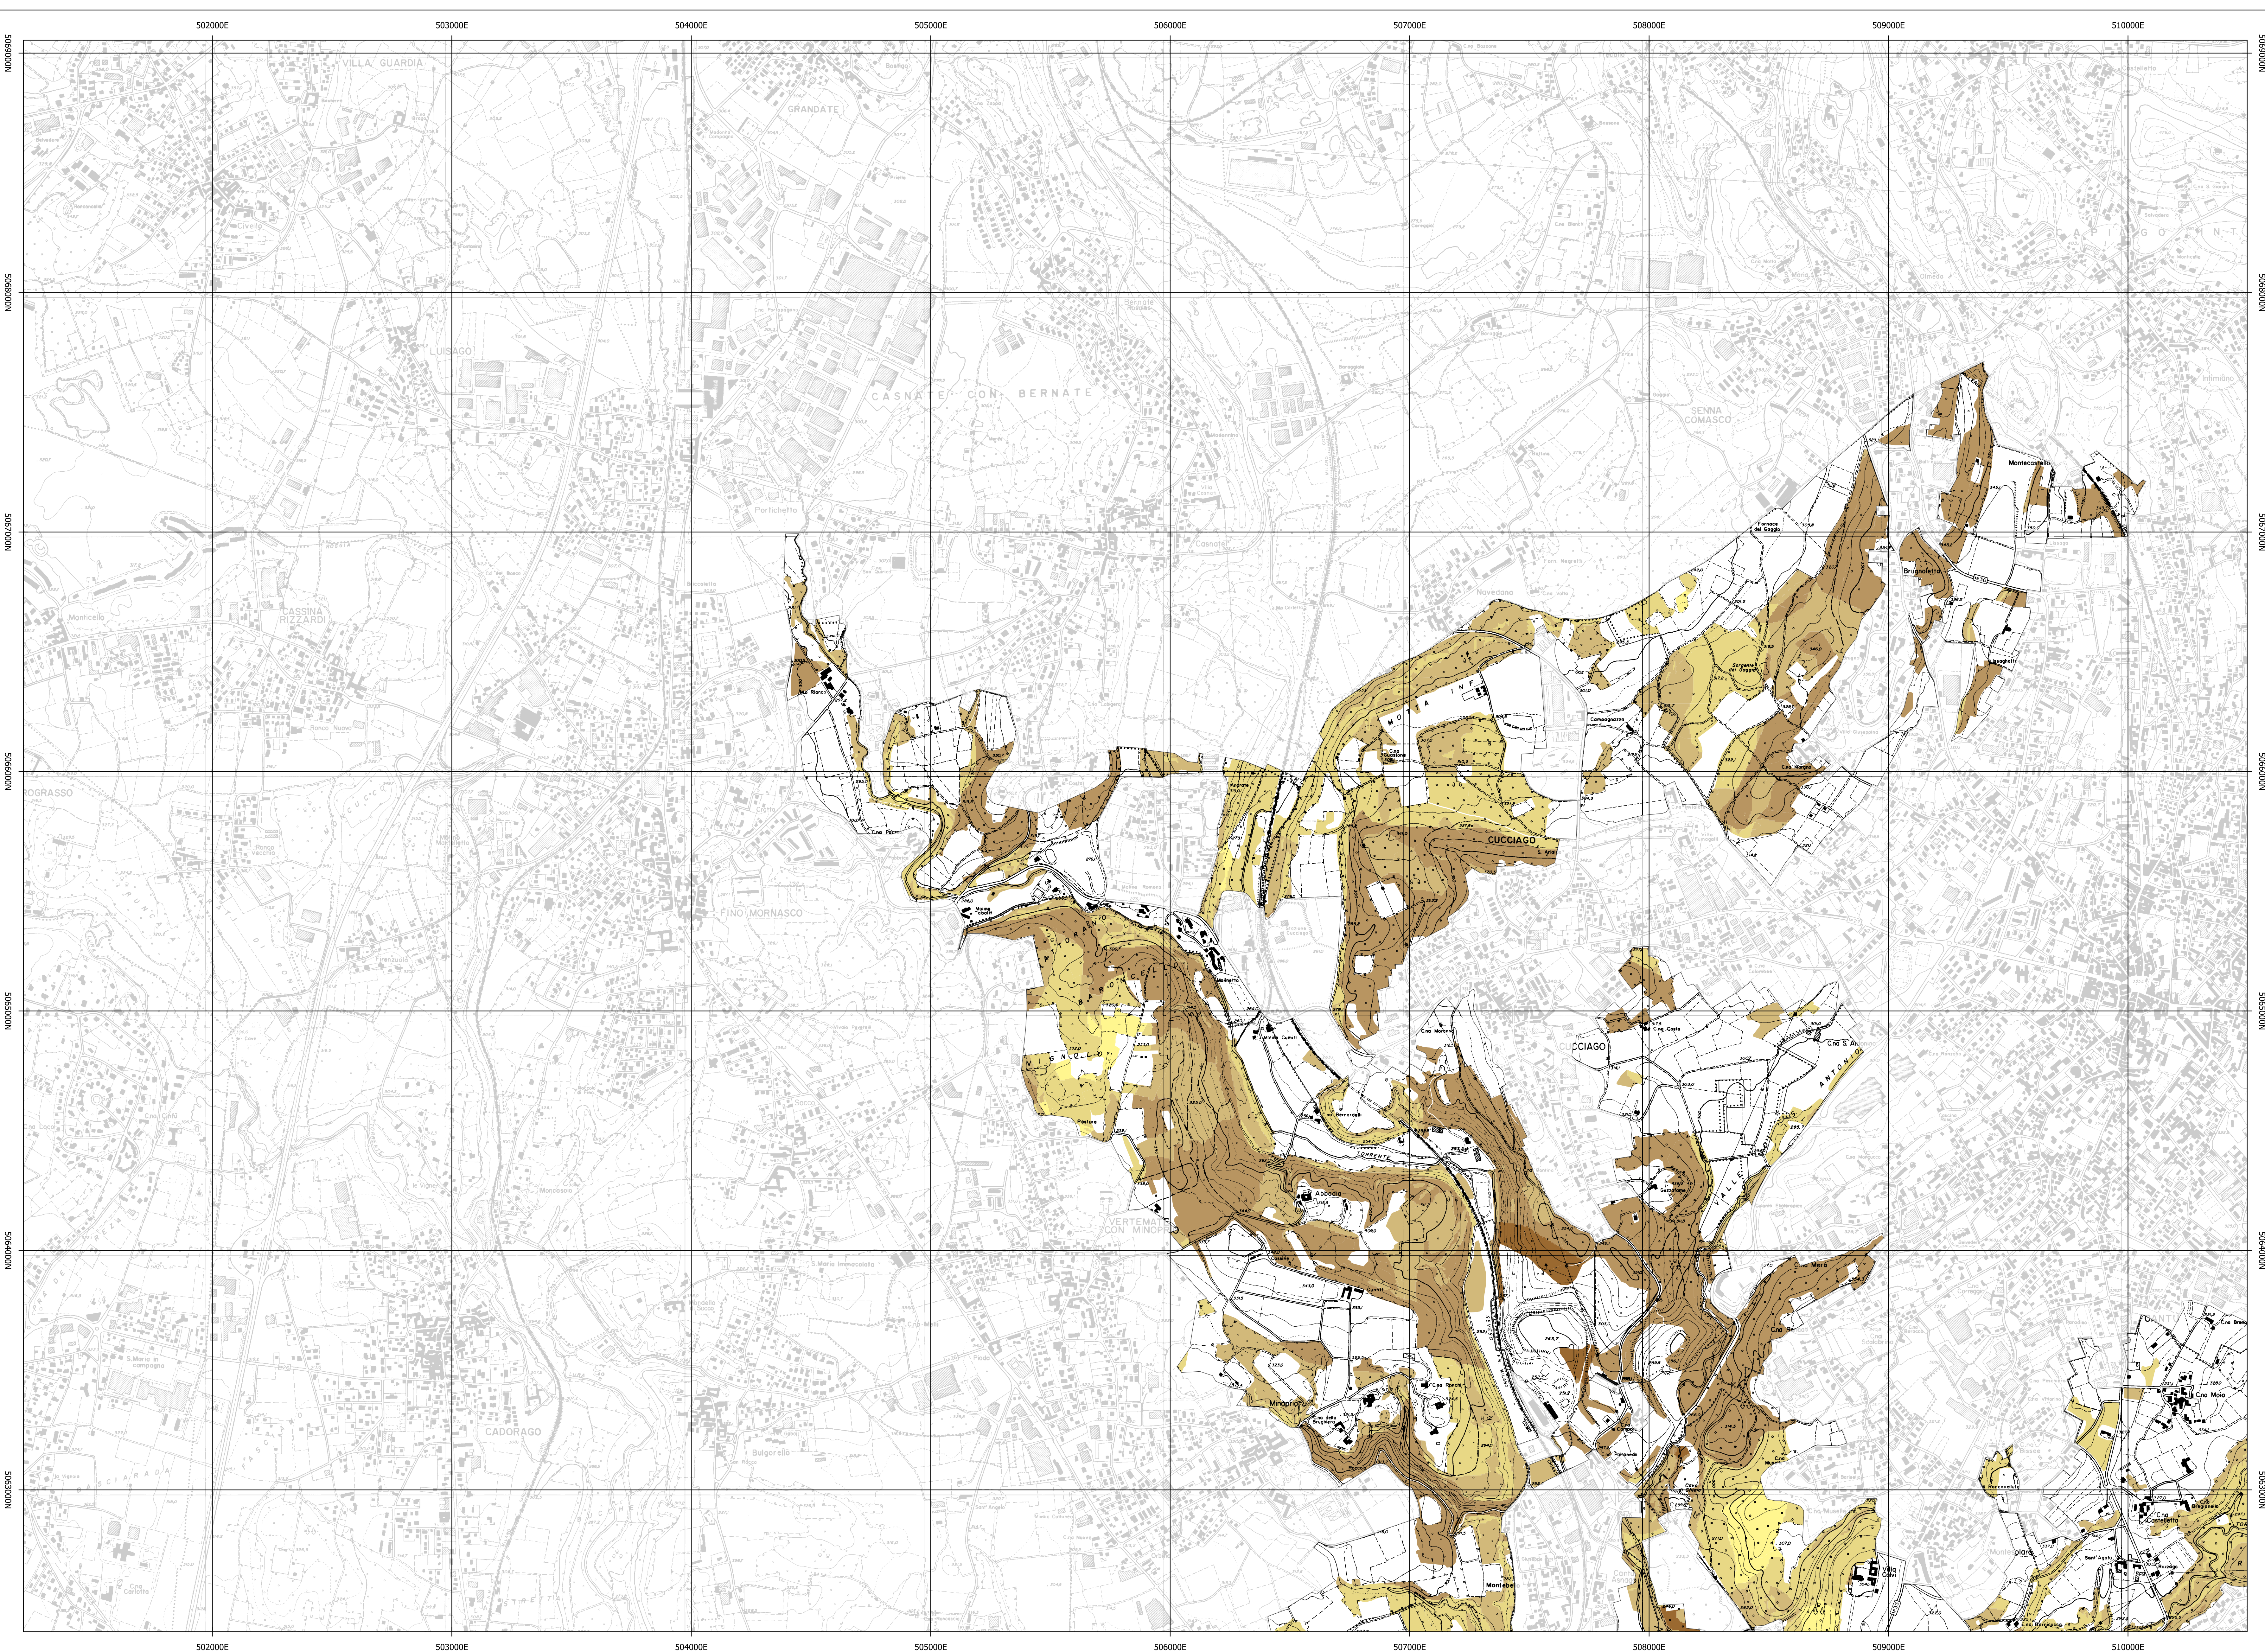

Legenda

- maschera_groane
- Limiti amministrativi**
- ▭ Parco Regionale delle Groane
 - ▭ Comuni del Parco delle Groane
- Attitudine produttiva dei soprassuoli**
- 1 - bassa
 - 2
 - 3 - media
 - 4
 - 5 - alta

PIANO DI INDIRIZZO FORESTALE

TAV. 8A.1- CARTA DELL'ATTITUDINE PRODUTTIVA DEL BOSCO

BASE CARTOGRAFICA:		CTR	GRUPPO DI LAVORO:  Studio ForST Network: Dott. for. Nicola Gallinaro Dott. for. Samuele Bettinsoli Pian. terr. Linda Zanetti
FONTE DATI:		elaborazioni interne - PIF	
SCALA:		1: 10.000	
DATA:		09/25	