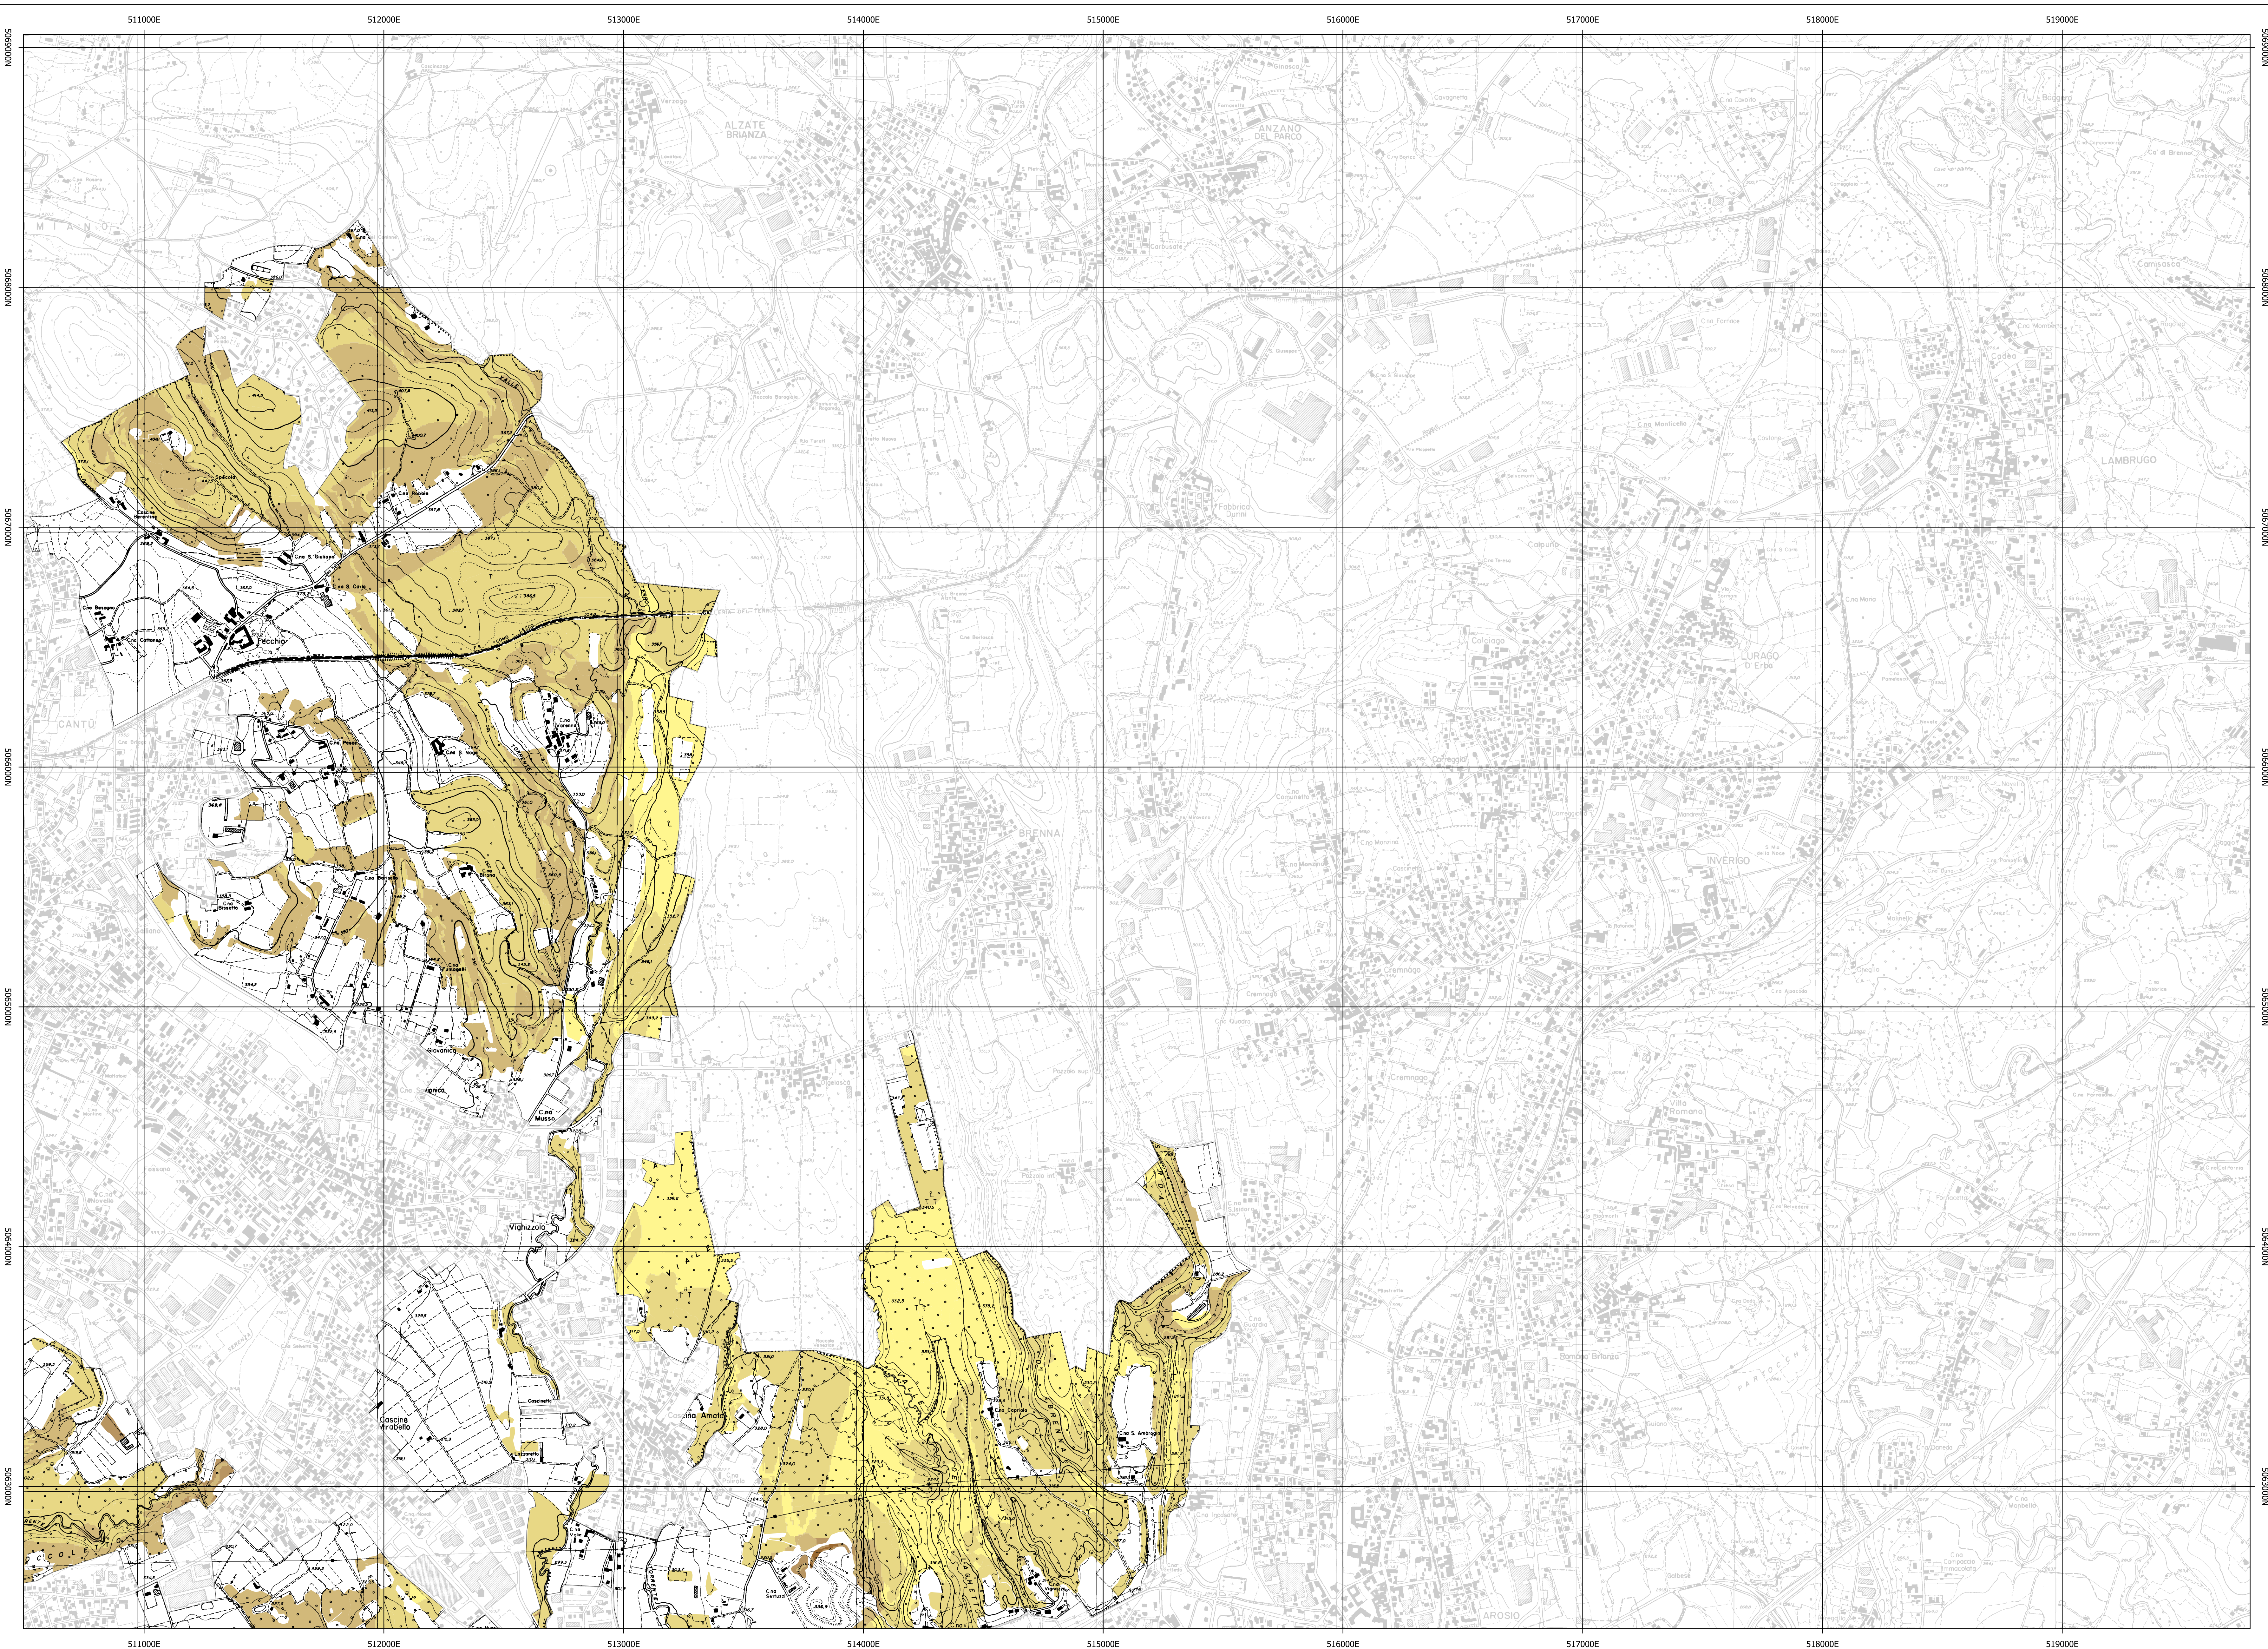

Legenda

- maschera_groane
- Limiti amministrativi**
- ▭ Parco Regionale delle Groane
 - ▭ Comuni del Parco delle Groane
- Attitudine produttiva dei soprassuoli**
- 1 - bassa
 - 2
 - 3 - media
 - 4
 - 5 - alta

PIANO DI INDIRIZZO FORESTALE

TAV. 8A.2- CARTA DELL'ATTITUDINE PRODUTTIVA DEL BOSCO

BASE CARTOGRAFICA:	CTR	GRUPPO DI LAVORO:  Studio ForST Network: Dott. for. Nicola Gallinaro Dott. for. Samuele Bettinsoli Pian. terr. Linda Zanetti
FONTE DATI:	elaborazioni interne - PIF	
SCALA:	1: 10.000	
DATA:	09/25	