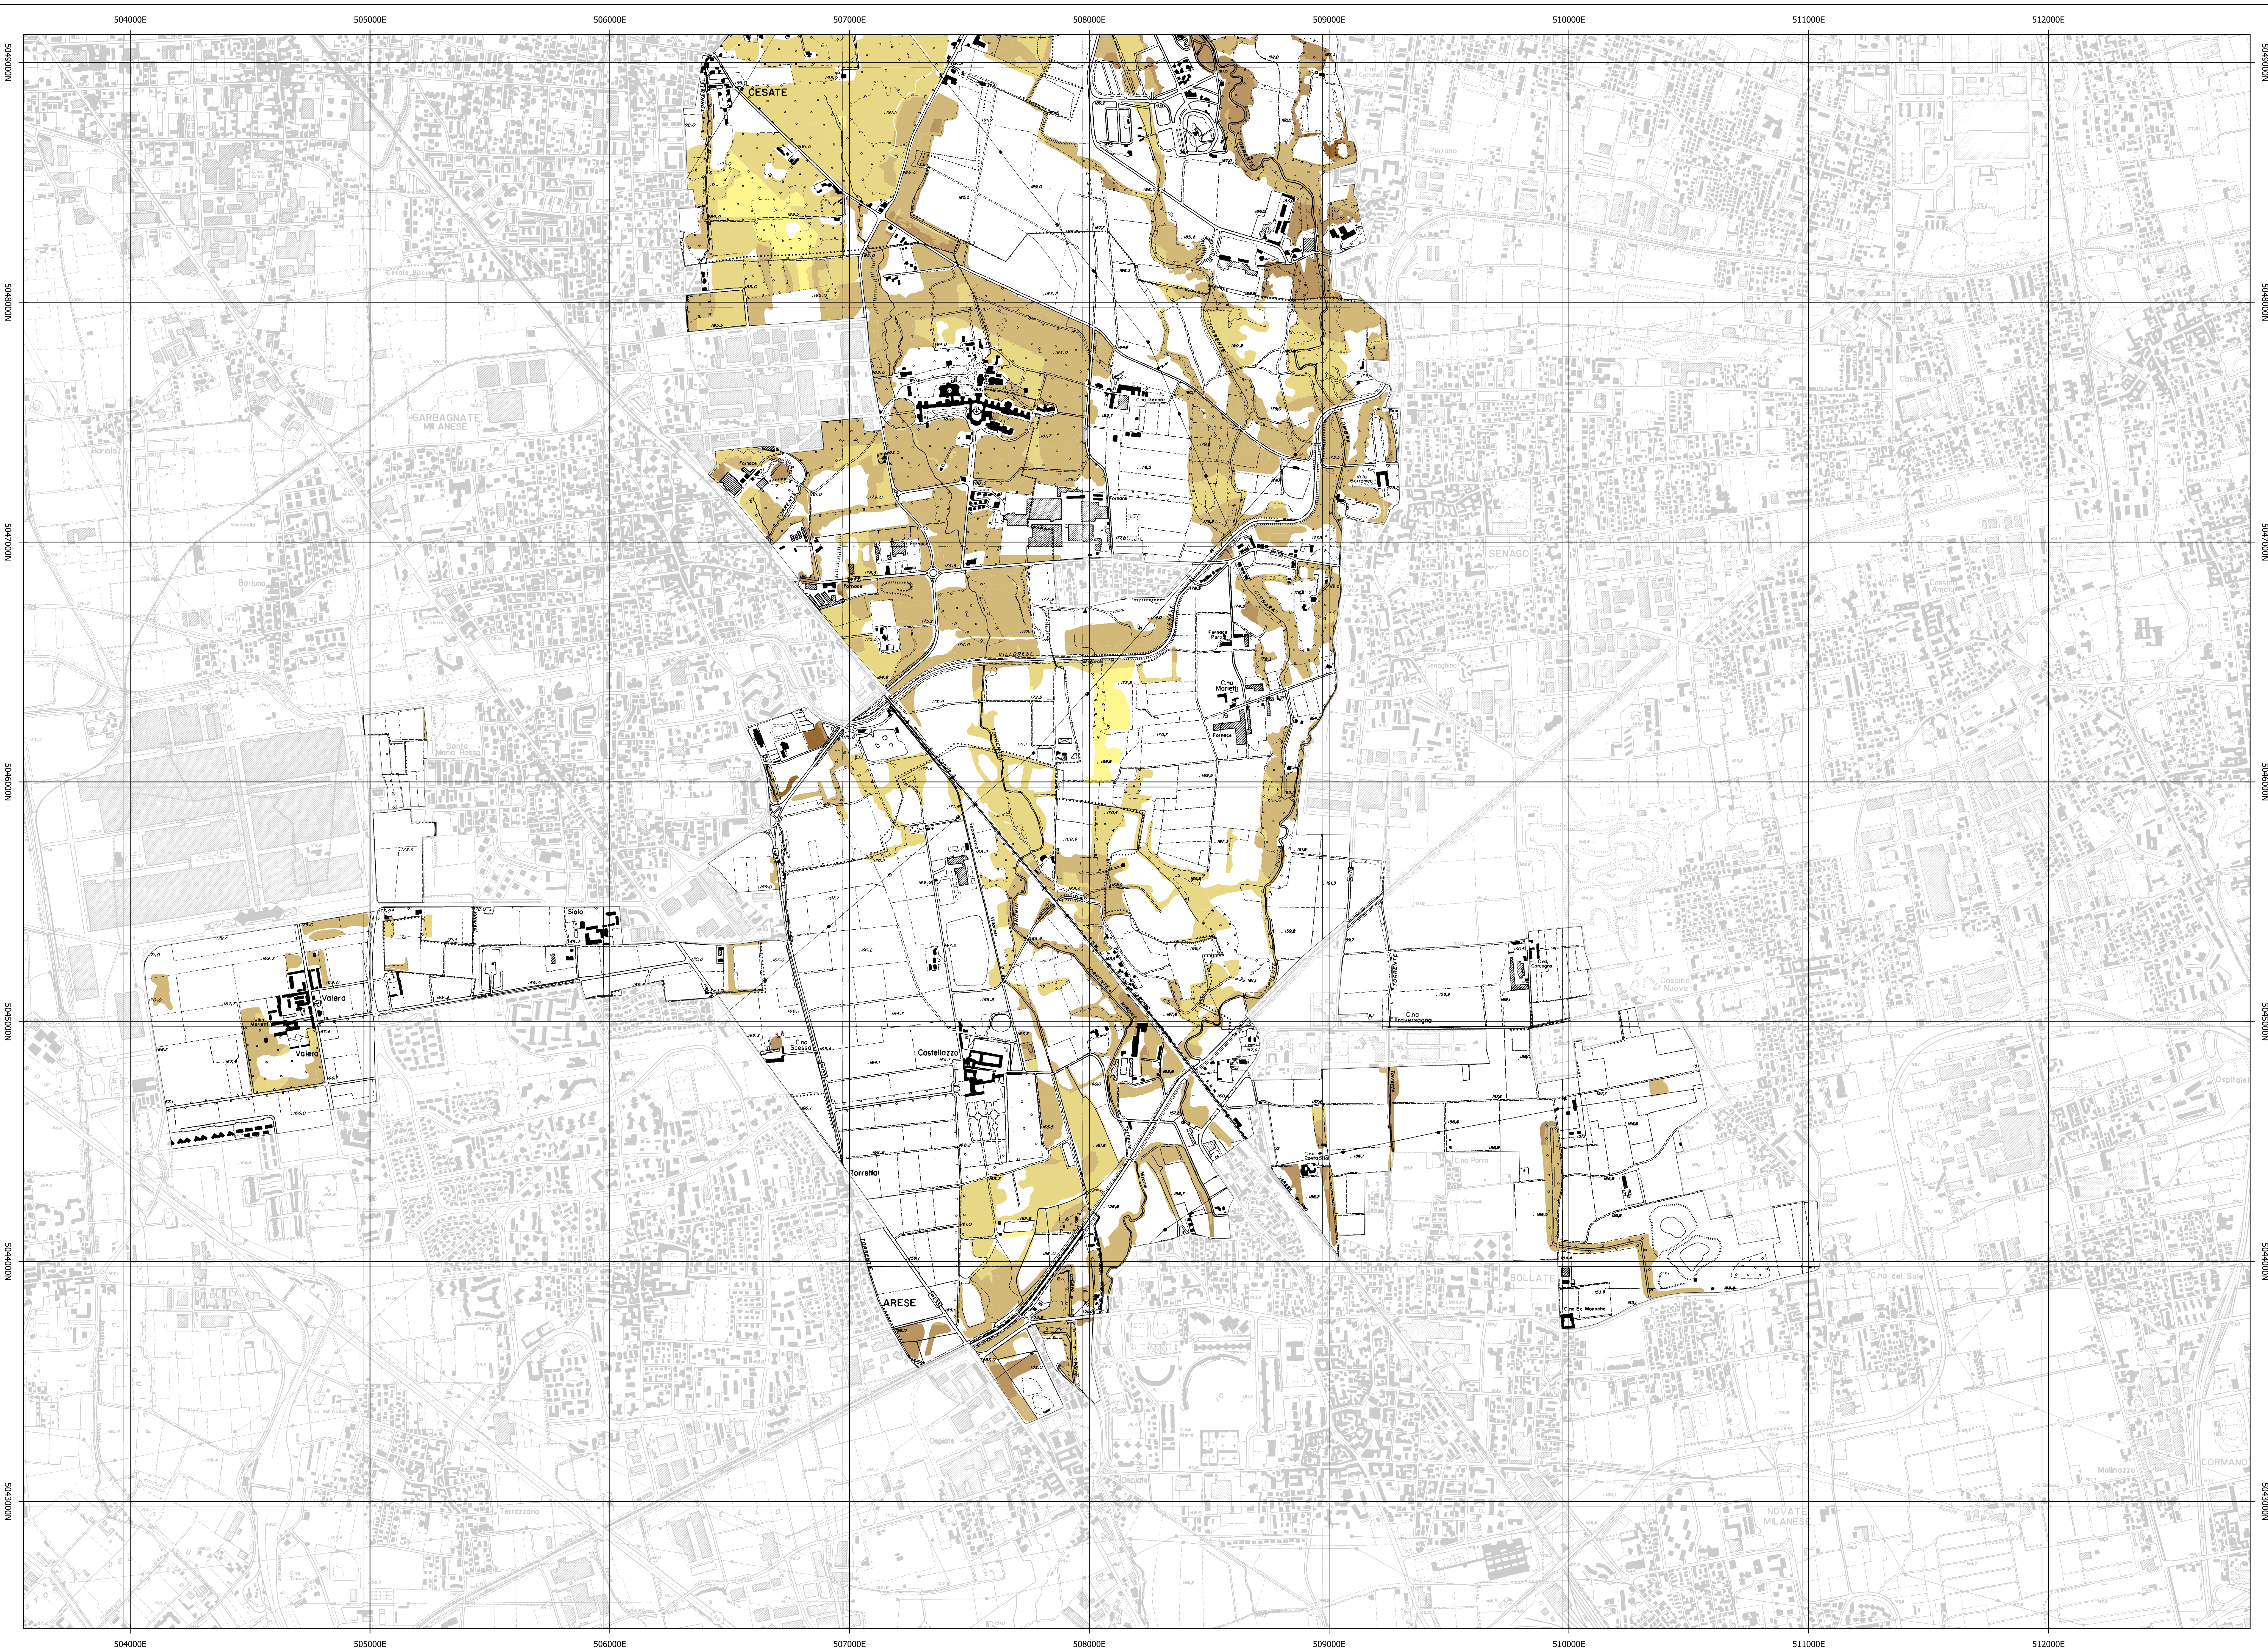

Legenda

- maschera_groane
- Limiti amministrativi**
- ▭ Parco Regionale delle Groane
 - ▭ Comuni del Parco delle Groane
- Attitudine produttiva dei soprassuoli**
- 1 - bassa
 - 2
 - 3 - media
 - 4
 - 5 - alta

Regione Lombardia
 Provincia di Como
 Provincia di Monza e della Brianza
 Città Metropolitana di Milano
 Parco Regionale delle Groane

PIANO DI INDIRIZZO FORESTALE

TAV. 8A.6- CARTA DELL'ATTITUDINE PRODUTTIVA DEL BOSCO

BASE CARTOGRAFICA:		CTR	GRUPPO DI LAVORO: Studio ForST Network: Dott. for. Nicola Gallinaro Dott. for. Samuele Bettinsoli Pian. terr. Linda Zanetti
FONTE DATI:		elaborazioni interne - PIF	
SCALA:		1: 10.000	
DATA:		09/25	