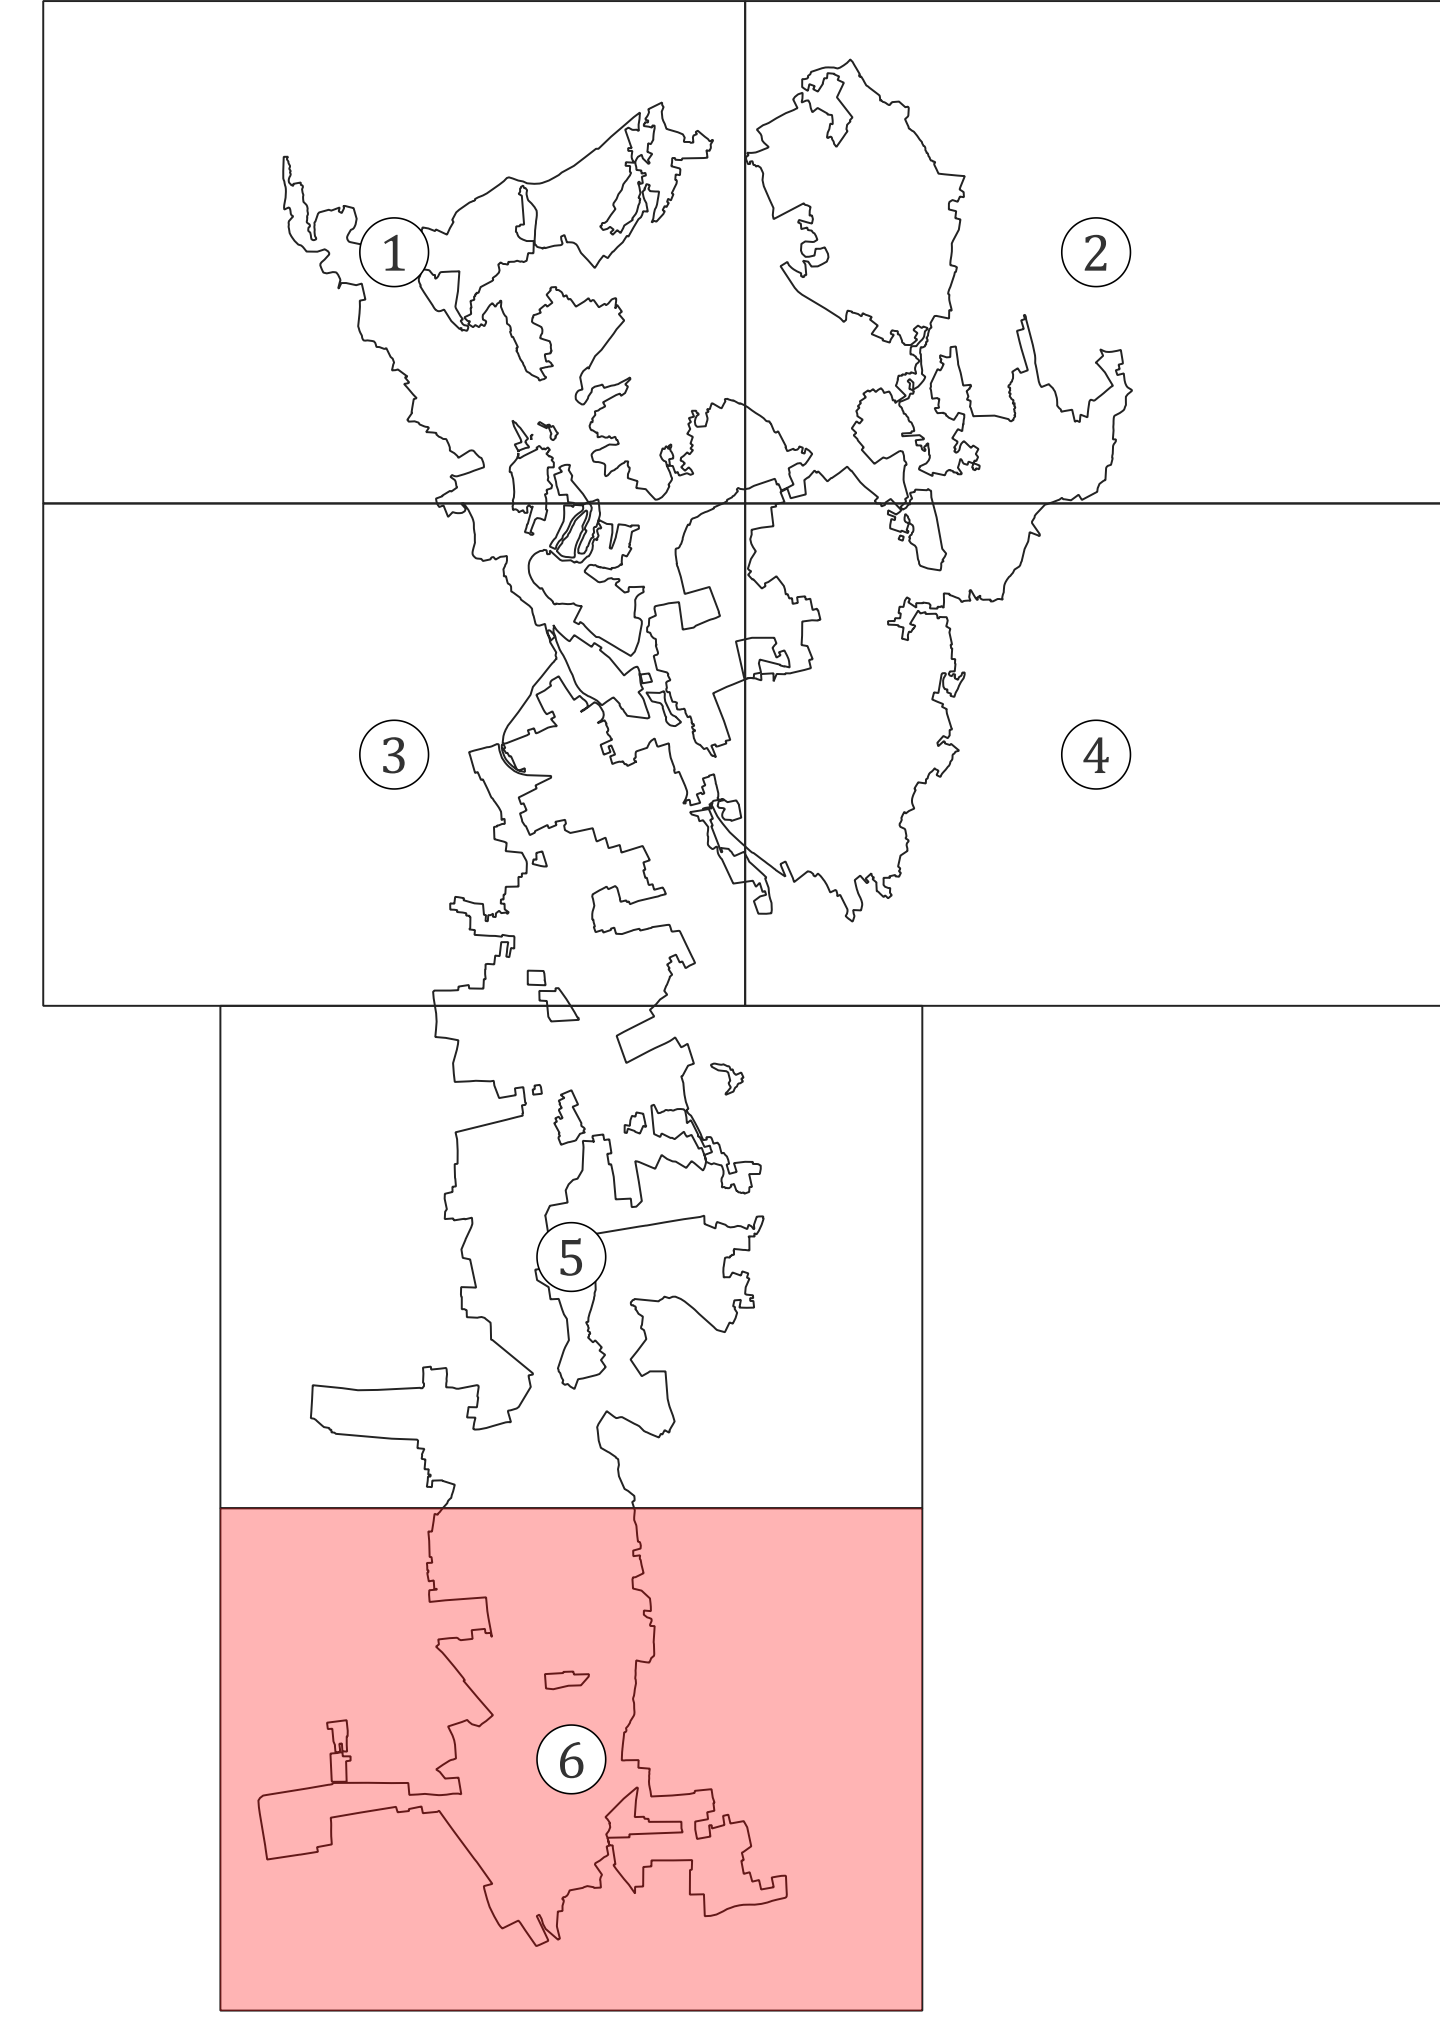

Legenda

- maschera_groane
- Limiti amministrativi**
- ▭ Parco Regionale delle Groane
 - ▭ Comuni del Parco delle Groane
- Attitudine produttiva dei soprassuoli**
- 1 - bassa
 - 2
 - 3 - media
 - 4
 - 5 - alta

Regione Lombardia
 Provincia di Como
 Provincia di Monza e della Brianza
 Città Metropolitana di Milano
 Parco Regionale delle Groane

PIANO DI INDIRIZZO FORESTALE

TAV. 8A.6- CARTA DELL'ATTITUDINE PRODUTTIVA DEL BOSCO

BASE CARTOGRAFICA:		CTR	GRUPPO DI LAVORO: Studio ForST Network: Dott. for. Nicola Gallinaro Dott. for. Samuele Bettinsoli Pian. terr. Linda Zanetti
FONTE DATI:		elaborazioni interne - PIF	
SCALA:		1: 10.000	
DATA:		09/25	