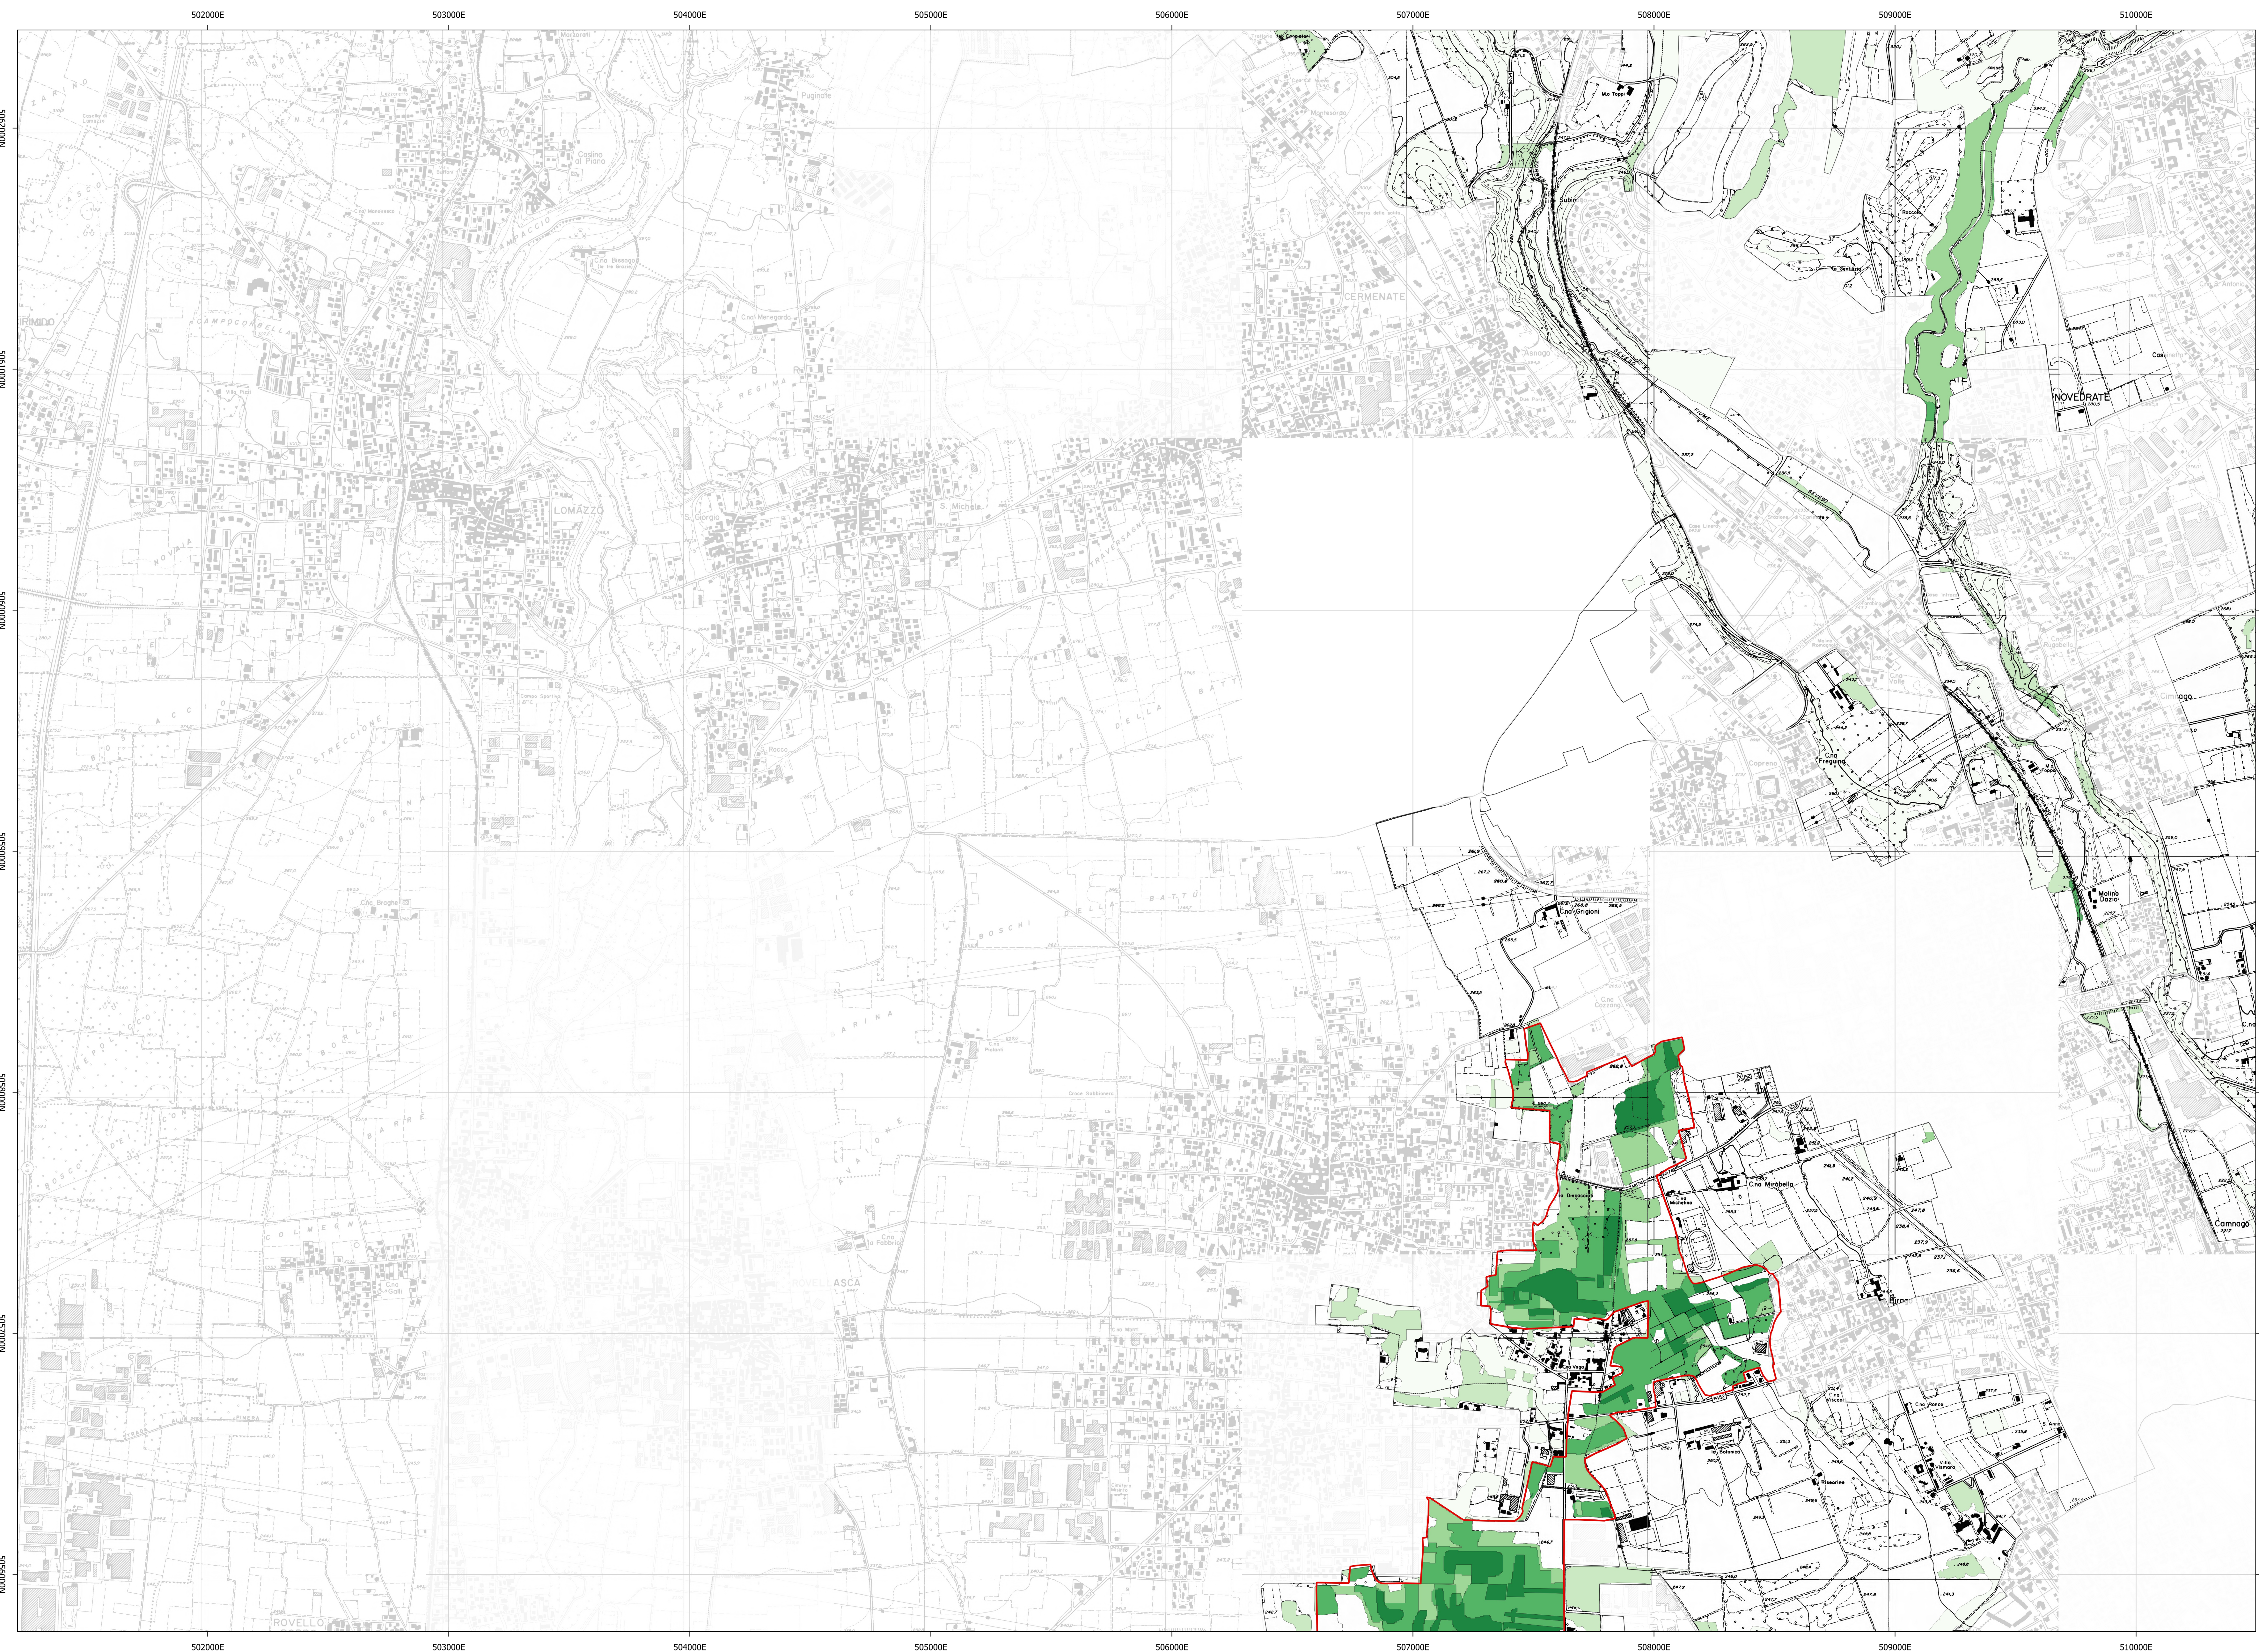

Legenda

- Riserva Naturale Fontana del Guercio
- ZSC-SIC interni al Parco delle Groane

Limiti amministrativi

- Parco Regionale delle Groane
- Comuni del Parco delle Groane

Attitudine naturalistica dei soprassuoli

- 1 - basso
- 2
- 3 - medio
- 4
- 5 - alto

PIANO DI INDIRIZZO FORESTALE

TAV. 8D.3- CARTA DELL'ATTITUDINE NATURALISTICA DEL BOSCO

BASE CARTOGRAFICA: CTR	GRUPPO DI LAVORO:
FONTE DATI: elaborazioni interne - PIF	 Studio ForST Network: Dott. for. Nicola Gallinaro Dott. for. Samuele Bettinsoli Pian. terr. Linda Zanetti
SCALA: 1: 10.000	
DATA: 09/25	