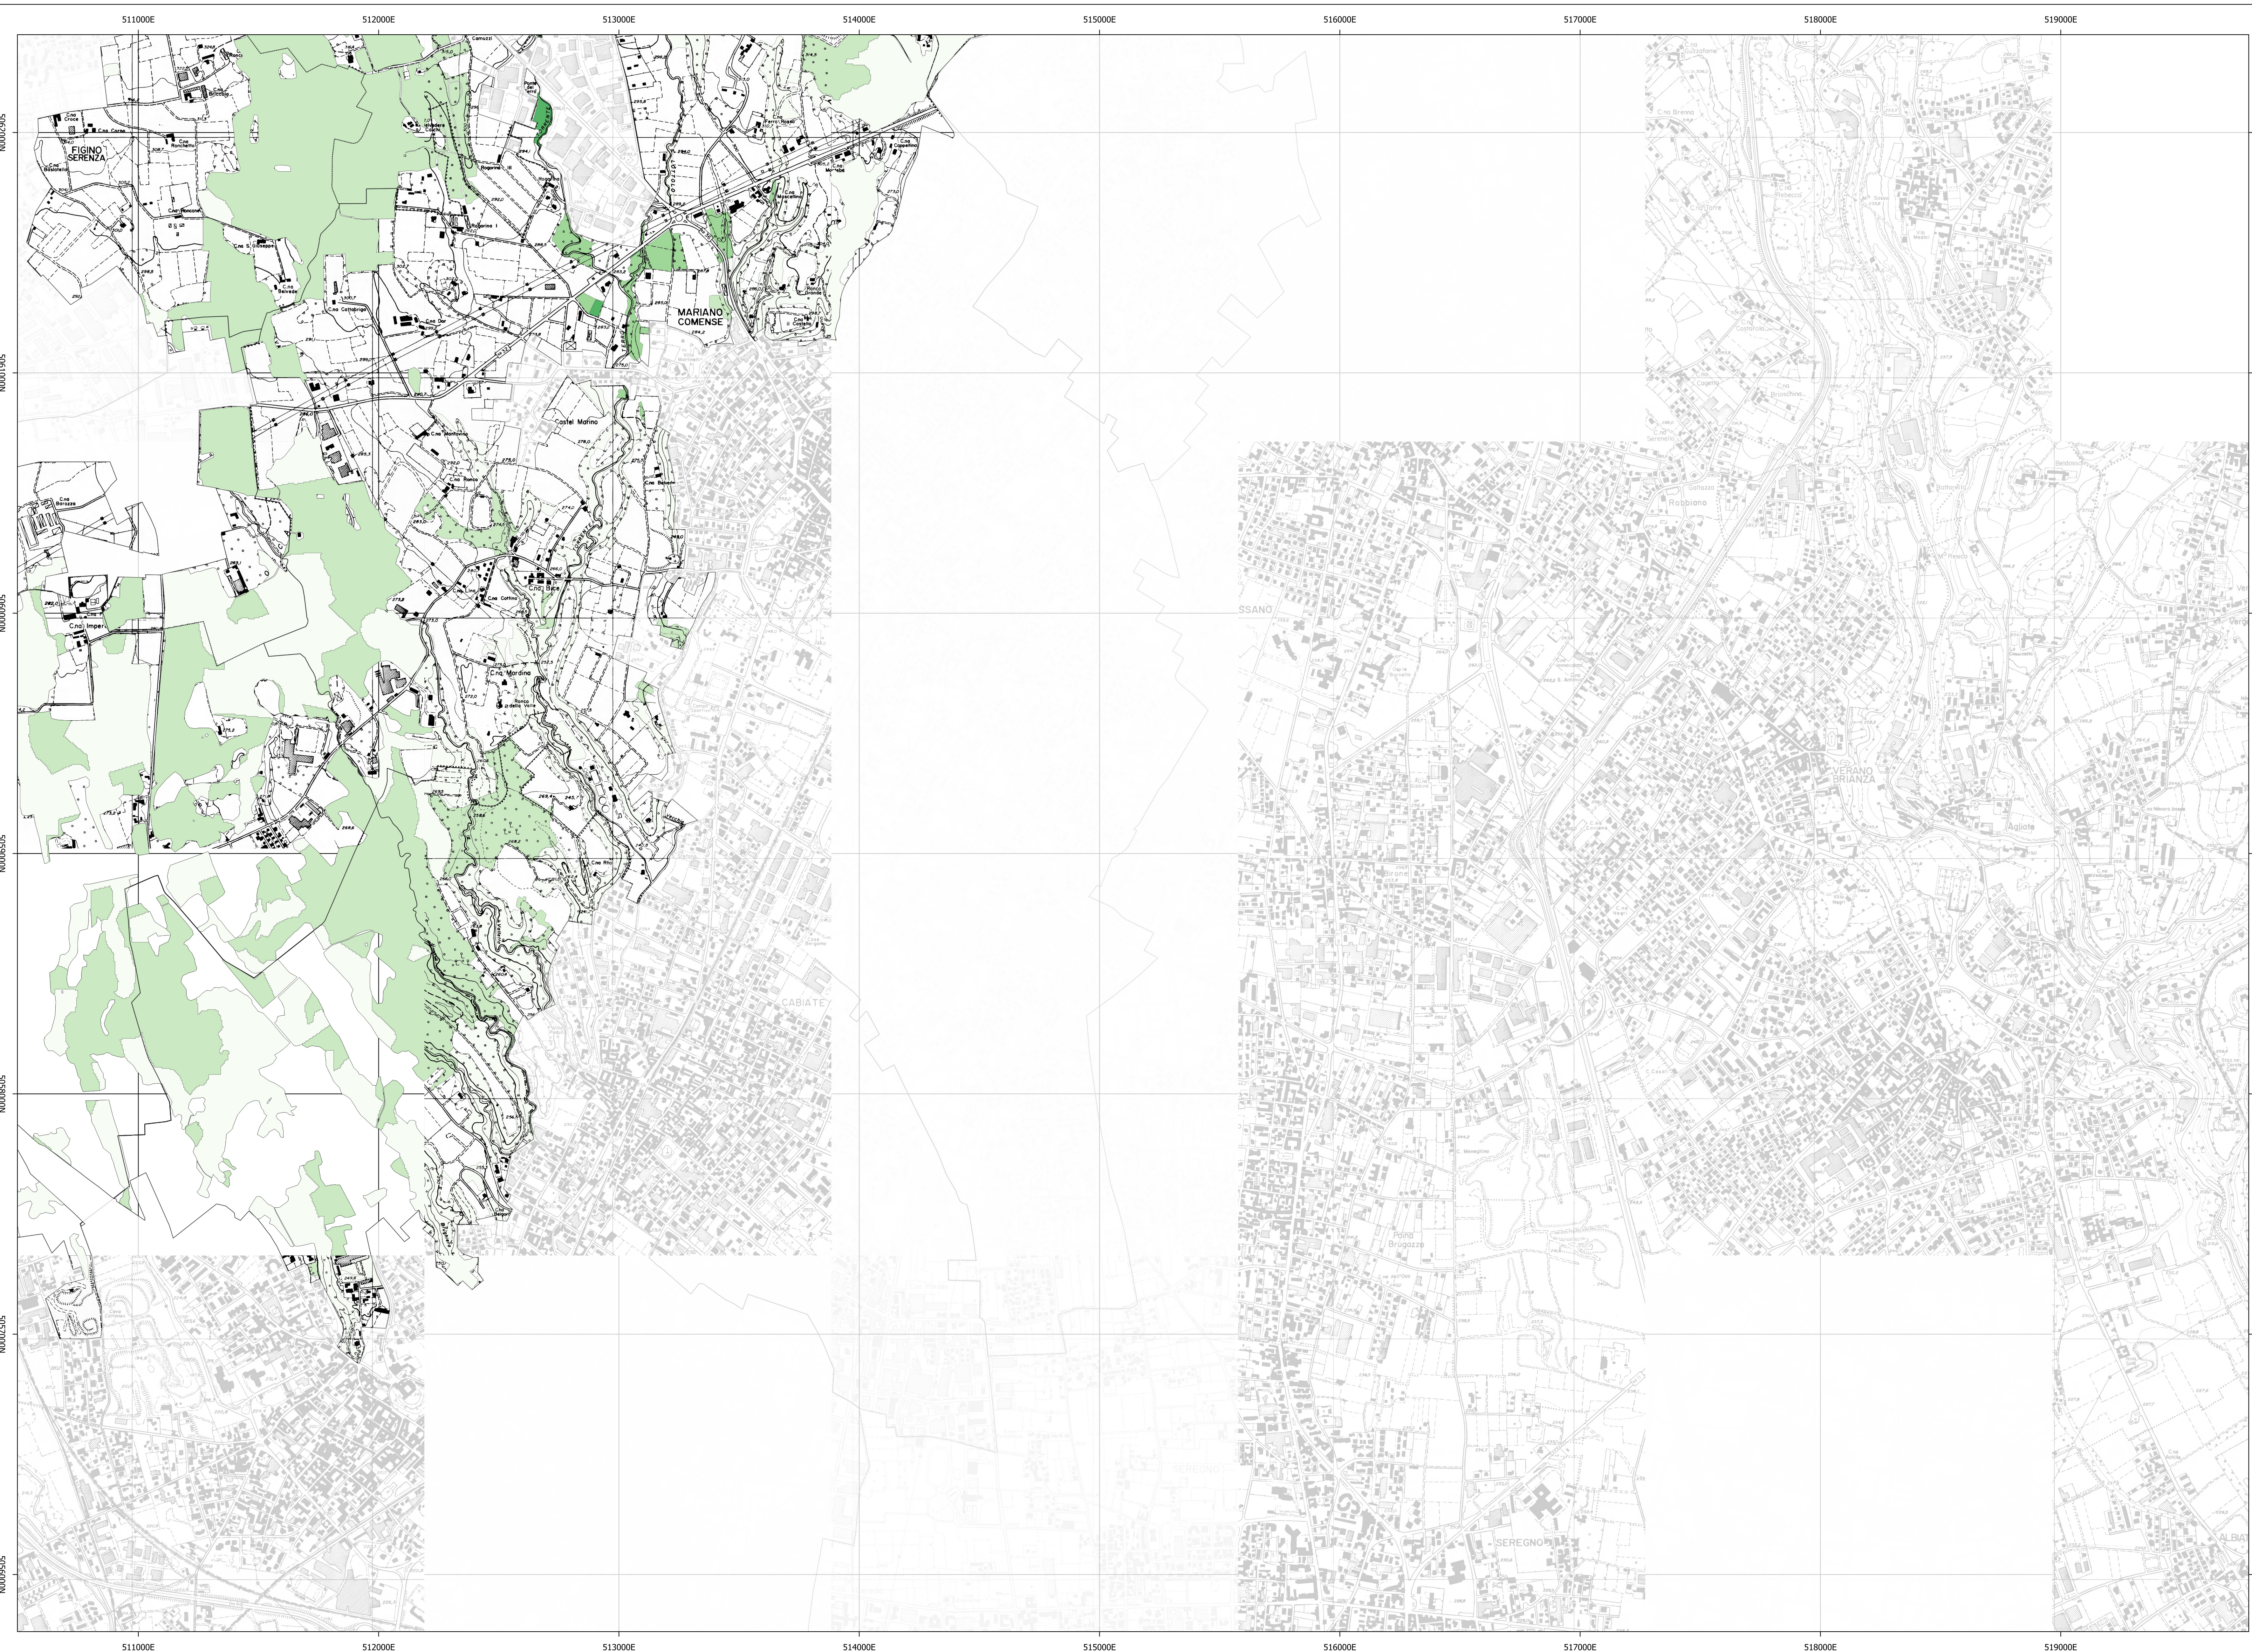

Legenda

- Riserva Naturale Fontana del Guercio
- ZSC-SIC interni al Parco delle Groane

Limiti amministrativi

- Parco Regionale delle Groane
- Comuni del Parco delle Groane

Attitudine naturalistica dei soprassuoli

- 1 - basso
- 2
- 3 - medio
- 4
- 5 - alto

0 500 1.000 m

Regione Lombardia	Provincia di Como	Provincia di Monza e della Brianza	Città Metropolitana di Milano	Parco Regionale delle Groane

PIANO DI INDIRIZZO FORESTALE

TAV. 8D.4- CARTA DELL'ATTITUDINE NATURALISTICA DEL BOSCO

BASE CARTOGRAFICA:	CTR	GRUPPO DI LAVORO:
FONTE DATI:	elaborazioni interne - PIF	Studio ForST Network: Dott. for. Nicola Gallinaro Dott. for. Samuele Bettinsoli Pian. terr. Linda Zanetti
SCALA:	1: 10.000	
DATA:	09/25	