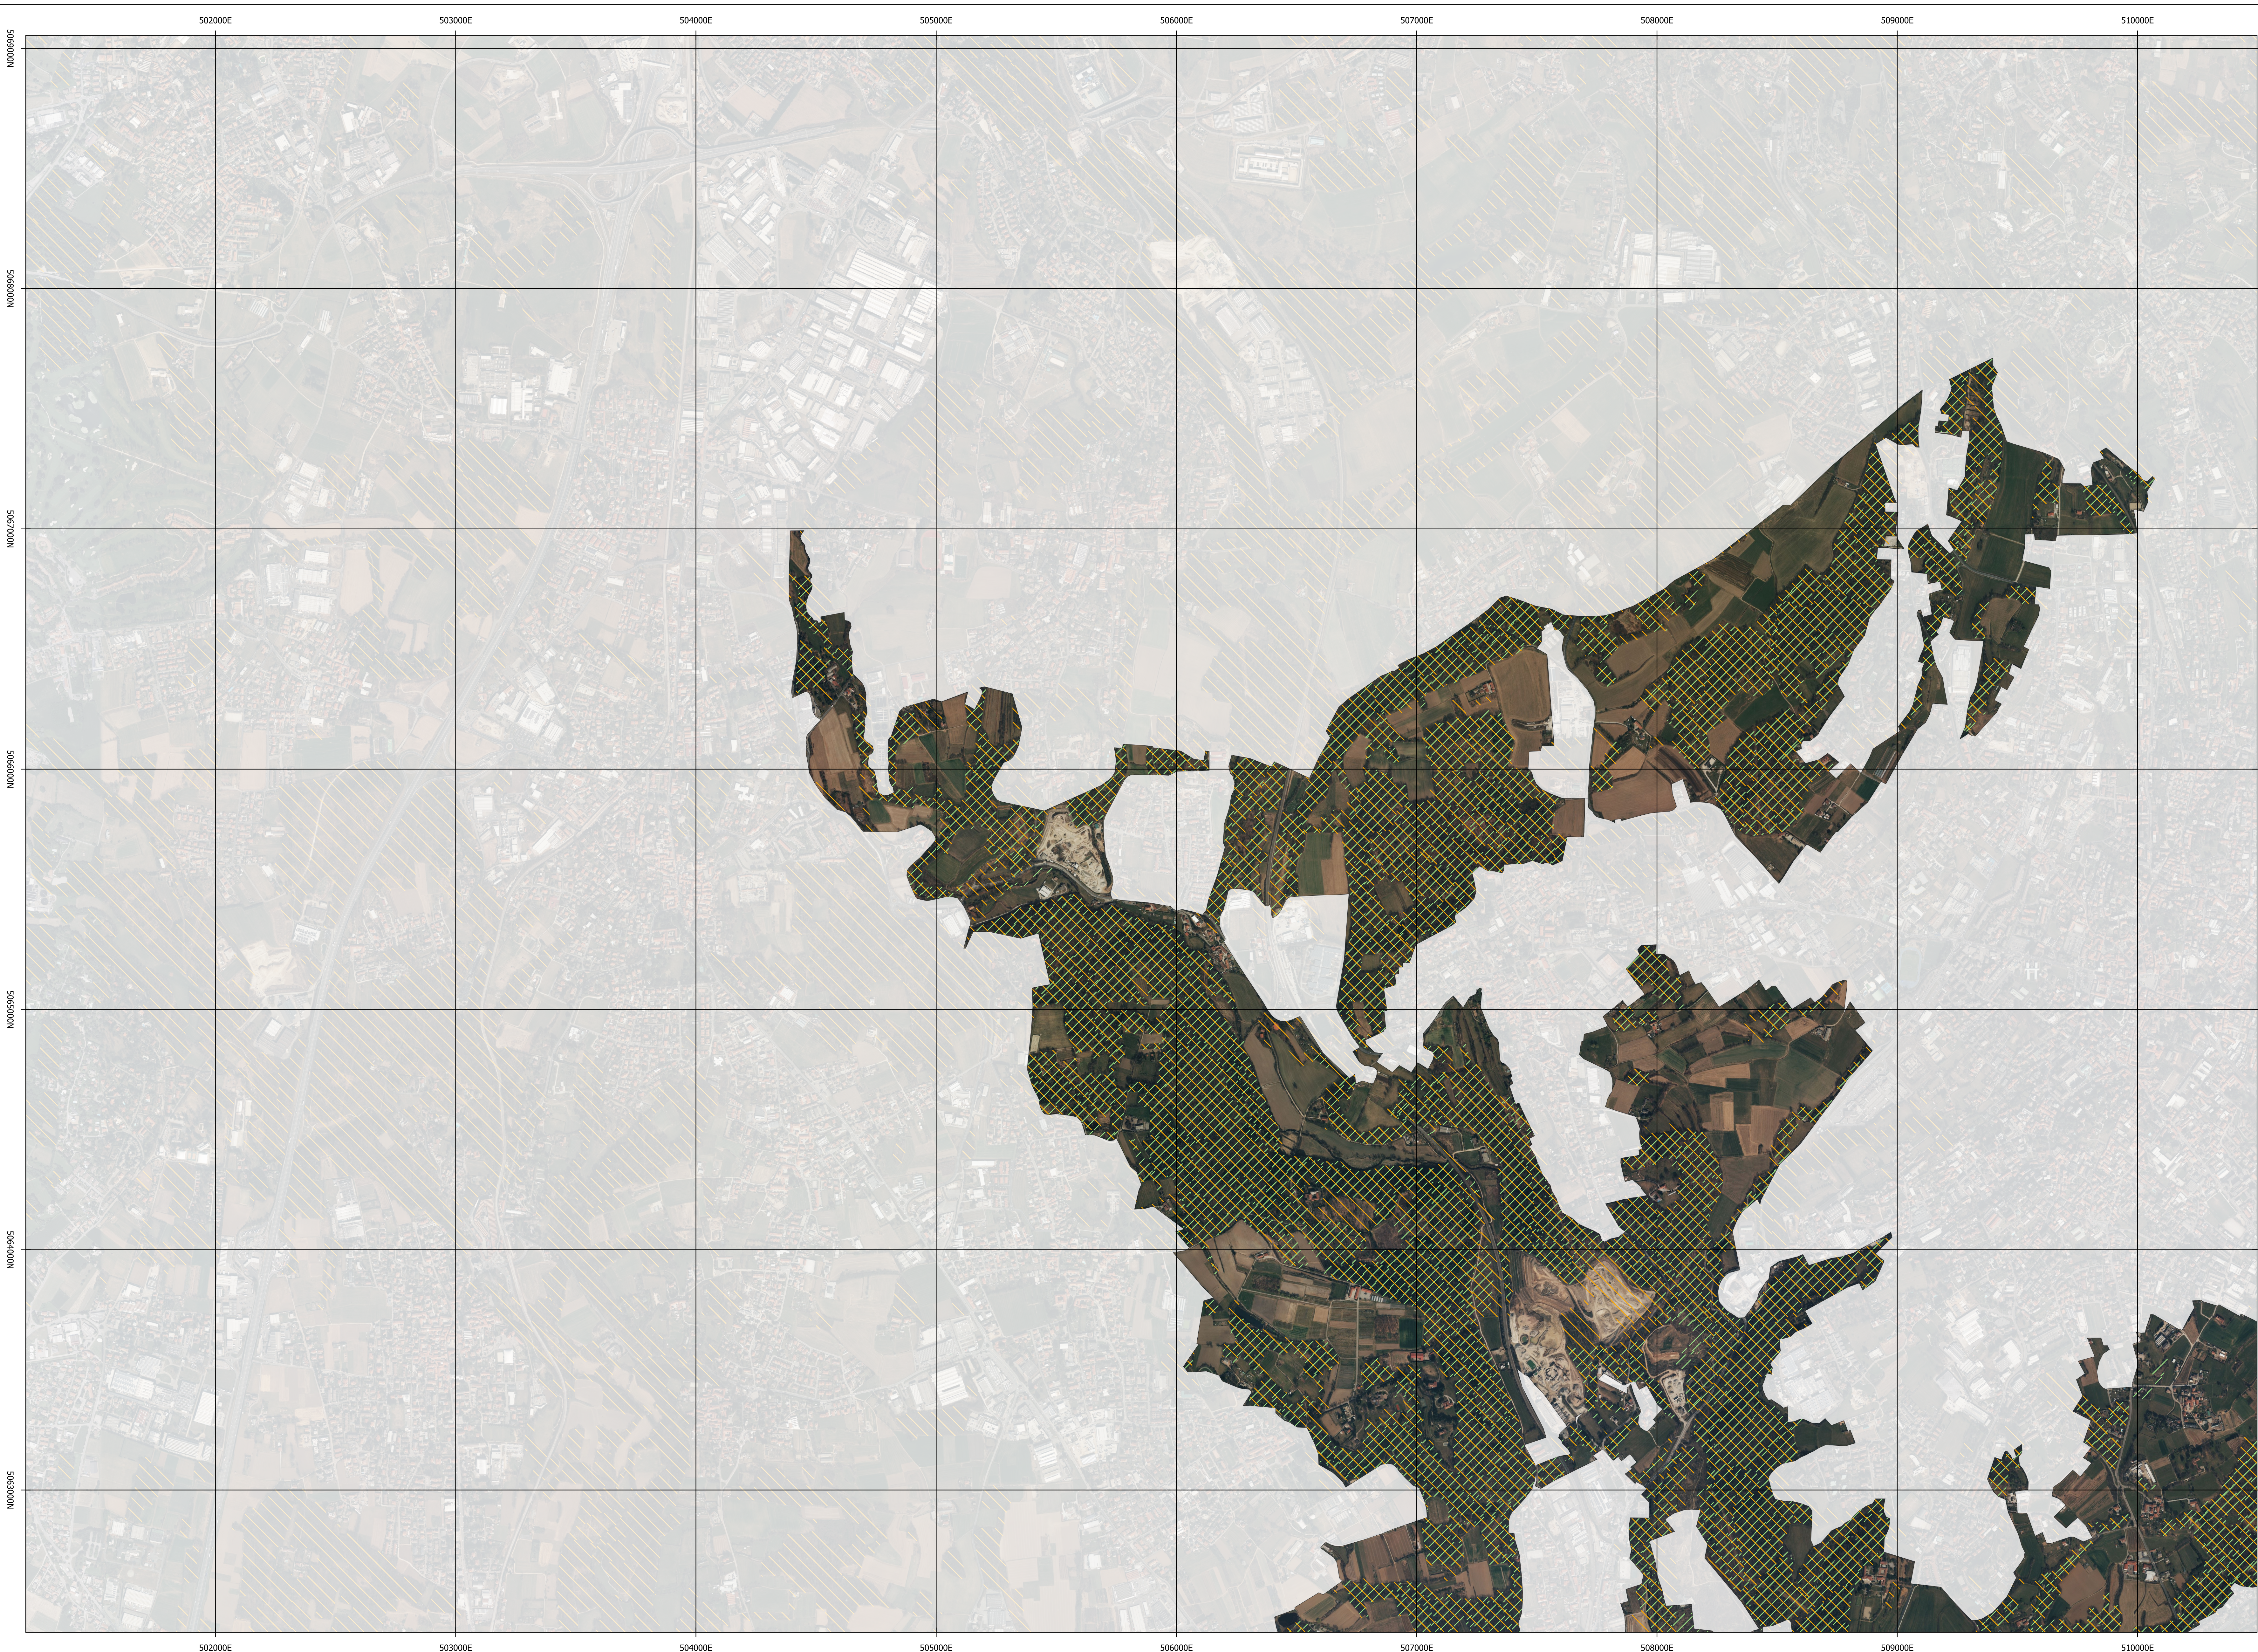

Legenda

- Limiti amministrativi**
-  Perimetro del bosco (carta forestale di Italia)
 -  Perimetro del bosco (secondo il PIF)
 -  Parco Regionale delle Groane

Regione Lombardia	Provincia di Como	Provincia di Monza e della Brianza	Città Metropolitana di Milano	Parco Regionale delle Groane
				

PIANO DI INDIRIZZO FORESTALE

TAV. C1.1- CARTA DEL PERIMETRO DEL BOSCO (l.r. 31/2008 e Carta Forestale d'Italia a confronto)

BASE CARTOGRAFICA:		CTR	GRUPPO DI LAVORO:  Studio ForST Network: Dott. for. Nicola Gallinaro Dott. for. Samuele Bettinsoli Pian. terr. Linda Zanetti
FONTE DATI:		Geoportale Regione Lombardia - PIF	
SCALA:	1: 10.000		
DATA:	12/25		