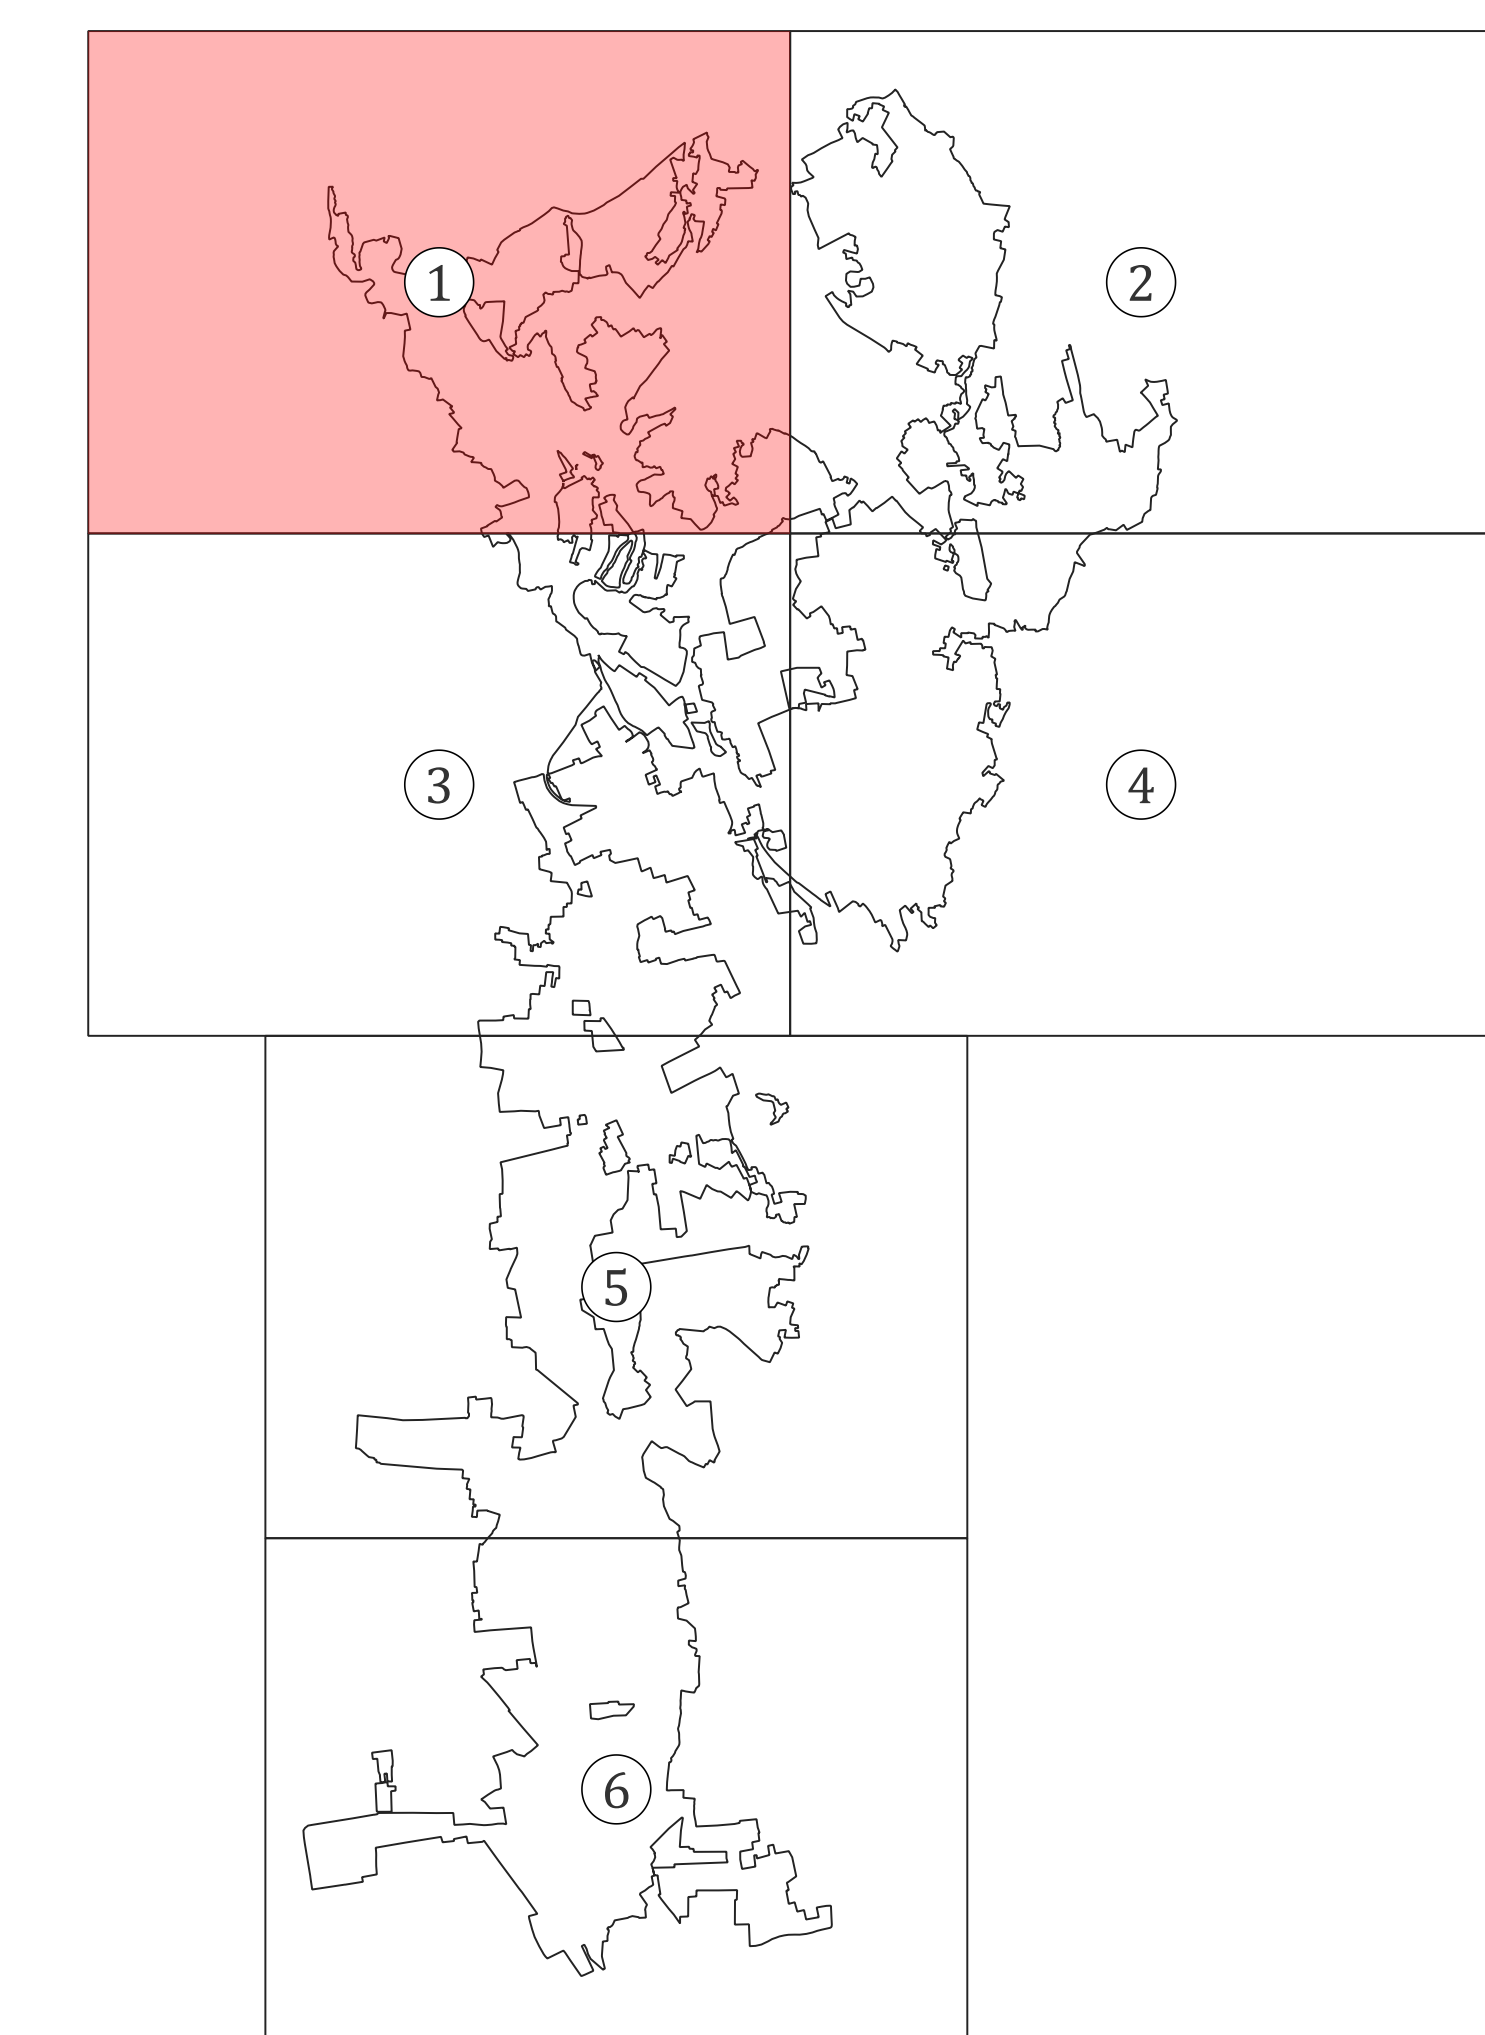

Legenda

- Limiti amministrativi**
-  Perimetro del bosco (carta forestale di Italia)
 -  Perimetro del bosco (secondo il PIF)
 -  Parco Regionale delle Groane

Regione Lombardia	Provincia di Como	Provincia di Monza e della Brianza	Città Metropolitana di Milano	Parco Regionale delle Groane
				

PIANO DI INDIRIZZO FORESTALE

TAV. C1.1- CARTA DEL PERIMETRO DEL BOSCO (l.r. 31/2008 e Carta Forestale d'Italia a confronto)

BASE CARTOGRAFICA:		CTR	GRUPPO DI LAVORO:  Studio ForST Network: Dott. for. Nicola Gallinaro Dott. for. Samuele Bettinsoli Pian. terr. Linda Zanetti
FONTE DATI:		Geoportale Regione Lombardia - PIF	
SCALA:	1: 10.000		
DATA:	12/25		