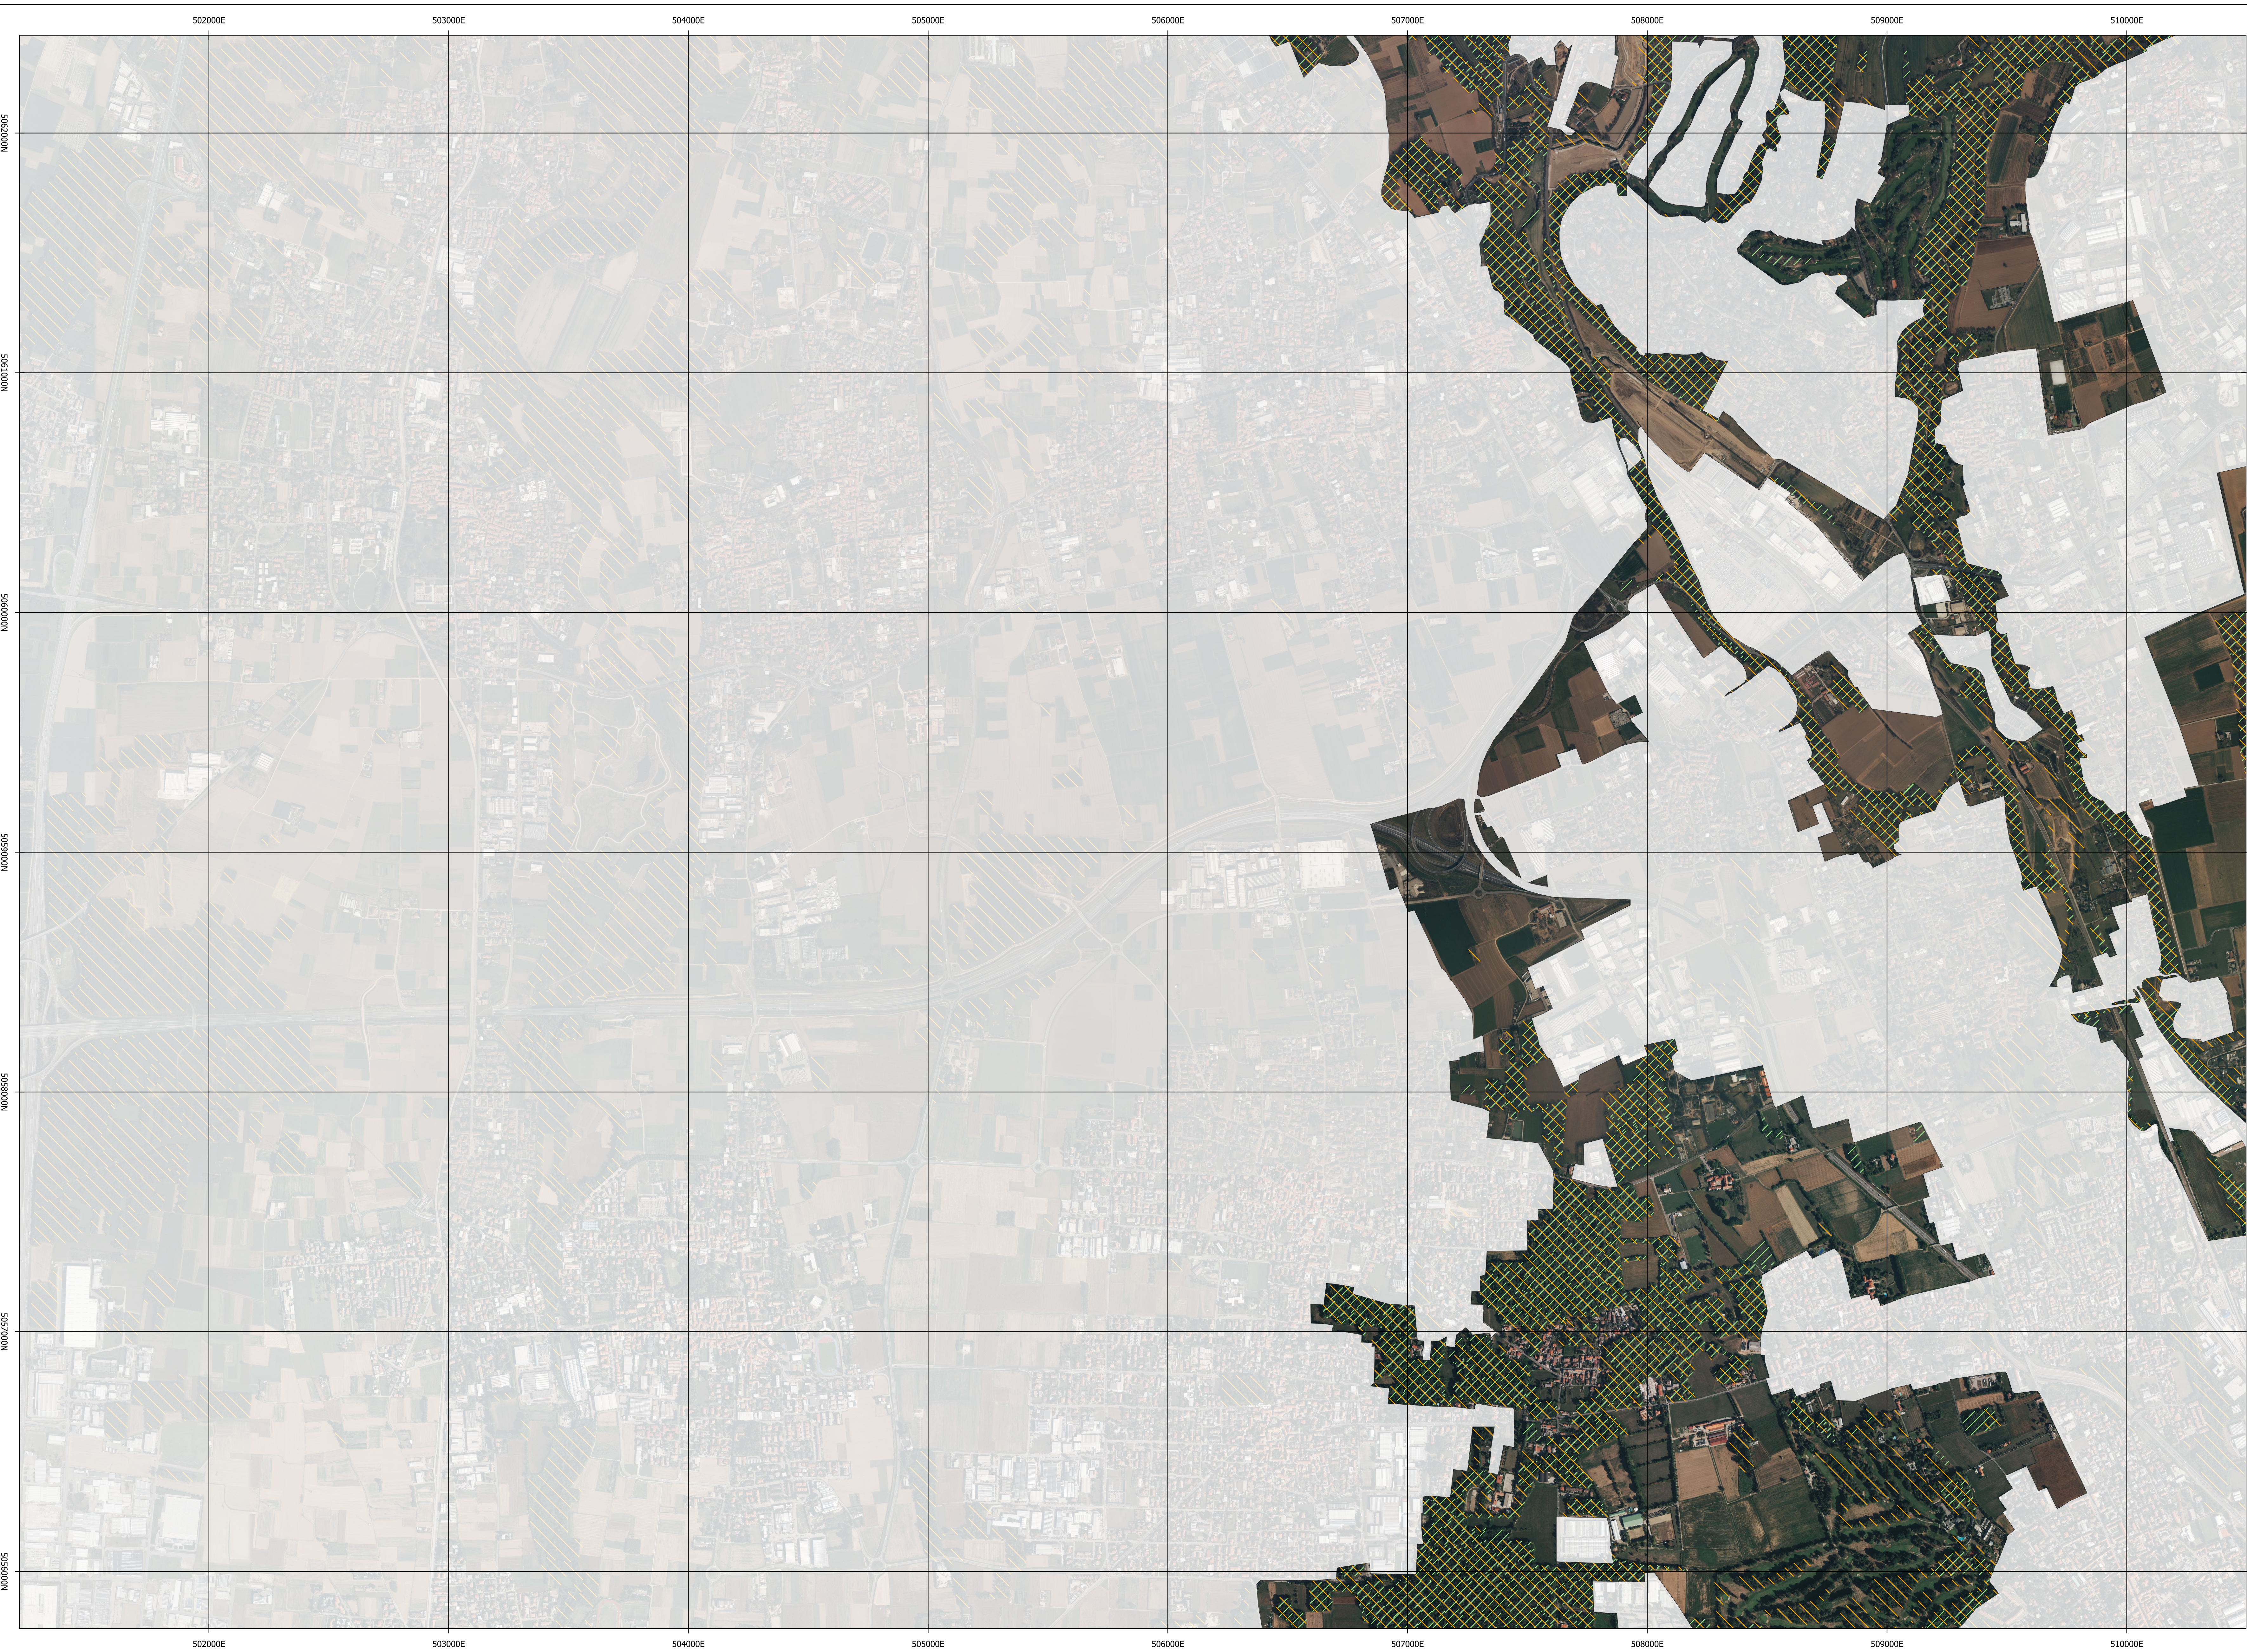

Legenda

- Limiti amministrativi**
-  Perimetro del bosco (carta forestale di Italia)
 -  Perimetro del bosco (secondo il PIF)
 -  Parco Regionale delle Groane

PIANO DI INDIRIZZO FORESTALE

TAV. C1.3- CARTA DEL PERIMETRO DEL BOSCO (l.r. 31/2008 e Carta Forestale d'Italia a confronto)

BASE CARTOGRAFICA:		CTR
FONTE DATI:		Geoportale Regione Lombardia - PIF
SCALA:	1: 10.000	
DATA:	12/25	
GRUPPO DI LAVORO:		
		Studio ForST Network:
		Dott. for. Nicola Gallinaro Dott. for. Samuele Bettinsoli Pian. terr. Linda Zanetti