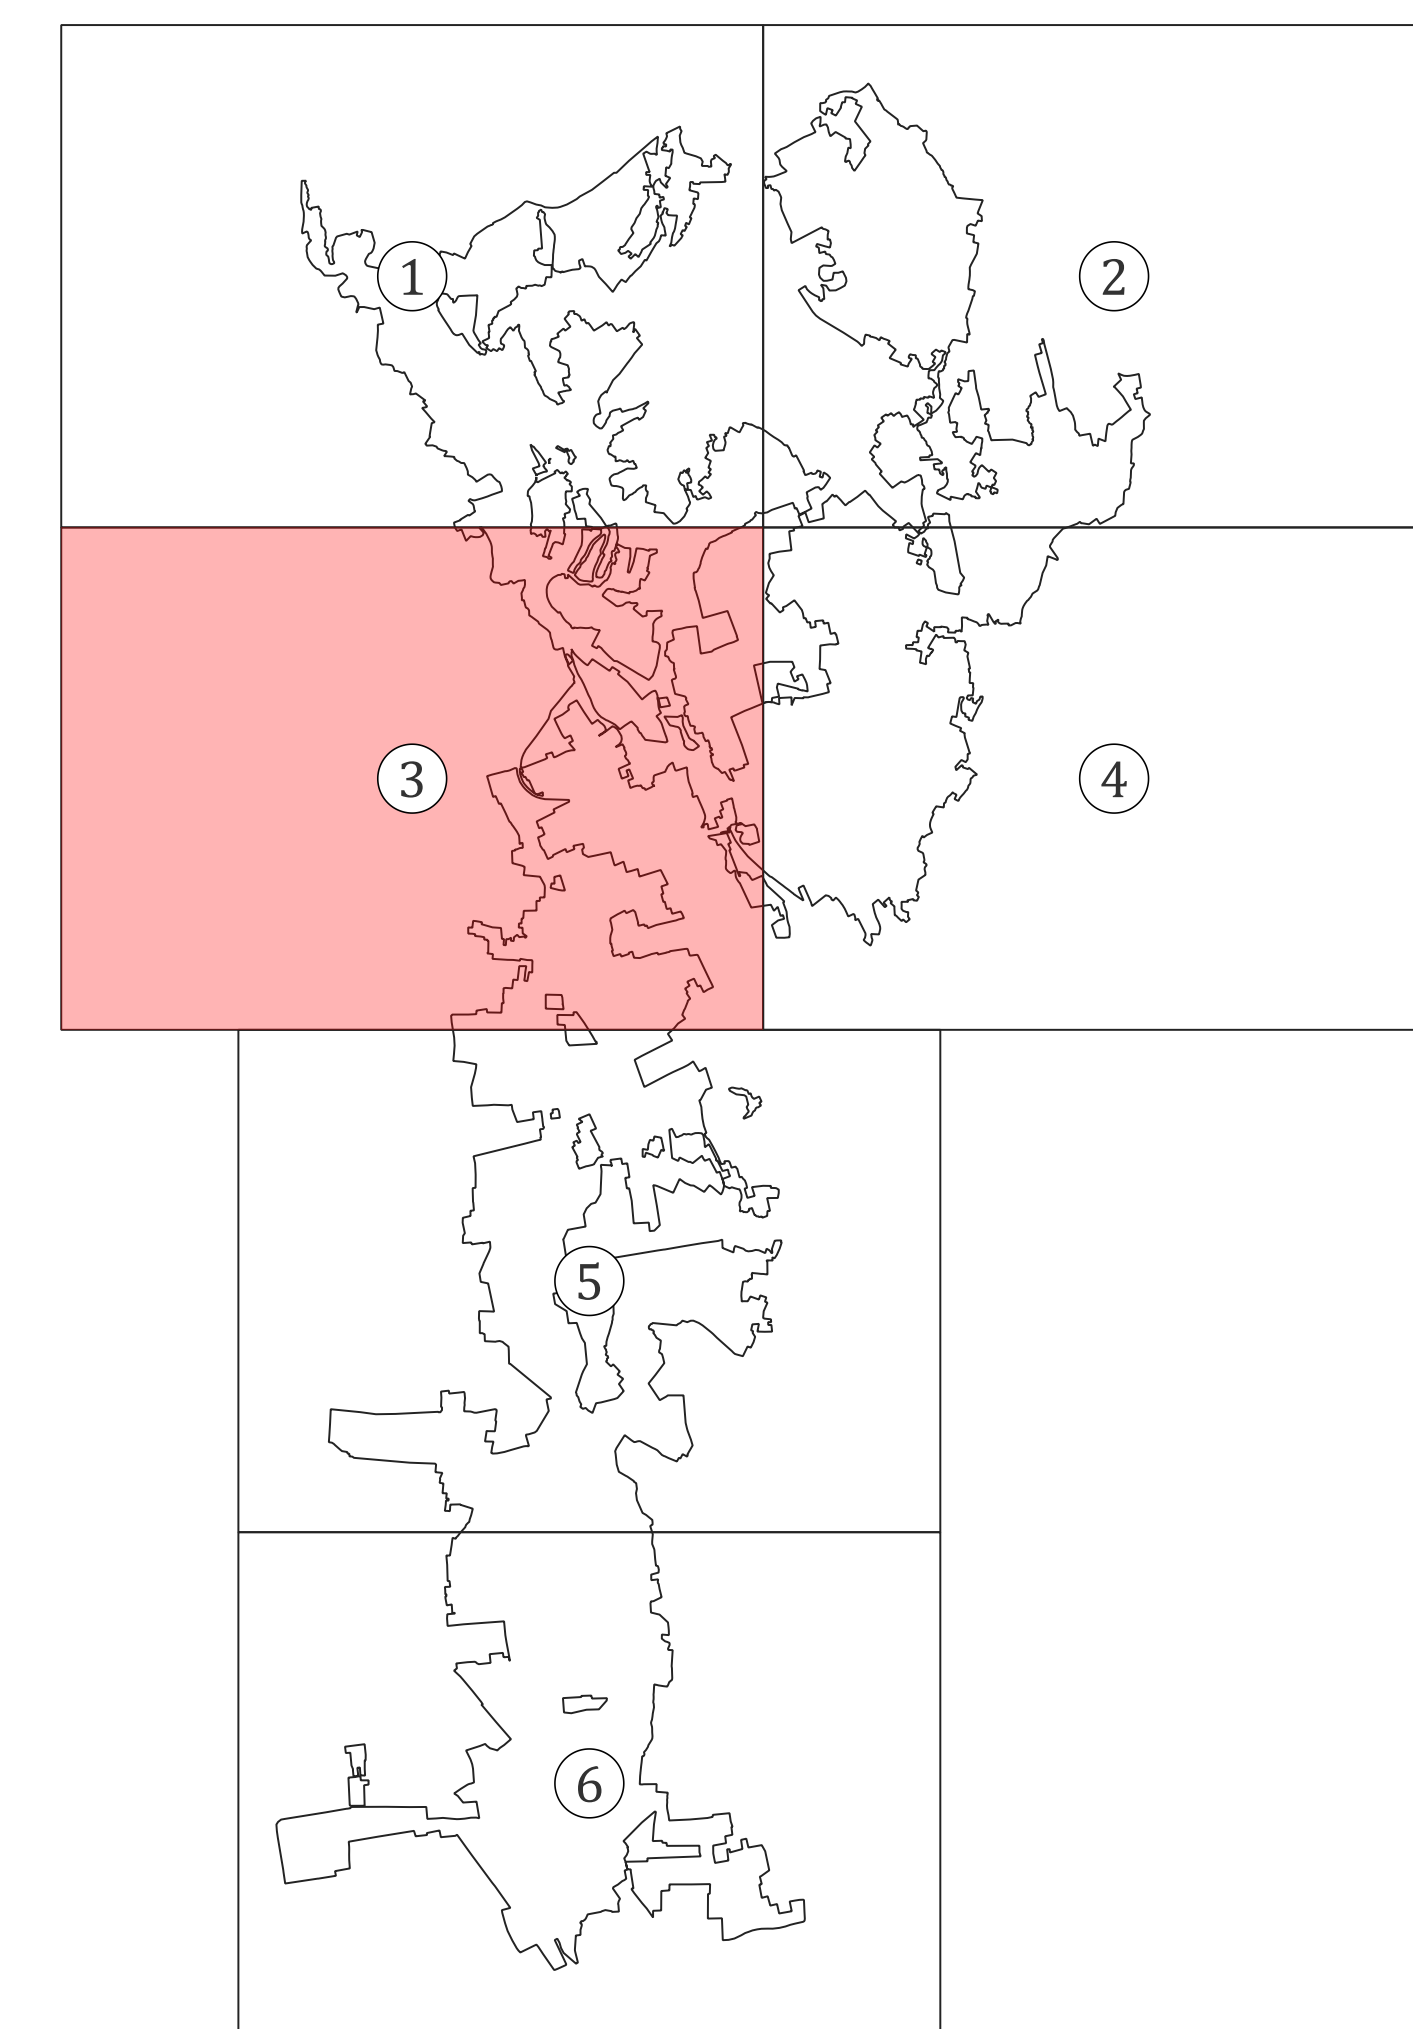

Legenda

- Limiti amministrativi**
-  Perimetro del bosco (carta forestale di Italia)
 -  Perimetro del bosco (secondo il PIF)
 -  Parco Regionale delle Groane

PIANO DI INDIRIZZO FORESTALE

TAV. C1.3- CARTA DEL PERIMETRO DEL BOSCO (l.r. 31/2008 e Carta Forestale d'Italia a confronto)

BASE CARTOGRAFICA:		CTR
FONTE DATI:		Geoportale Regione Lombardia - PIF
SCALA:	1: 10.000	
DATA:	12/25	
GRUPPO DI LAVORO:		
		Studio ForST Network:
		Dott. for. Nicola Gallinaro Dott. for. Samuele Bettinsoli Pian. terr. Linda Zanetti