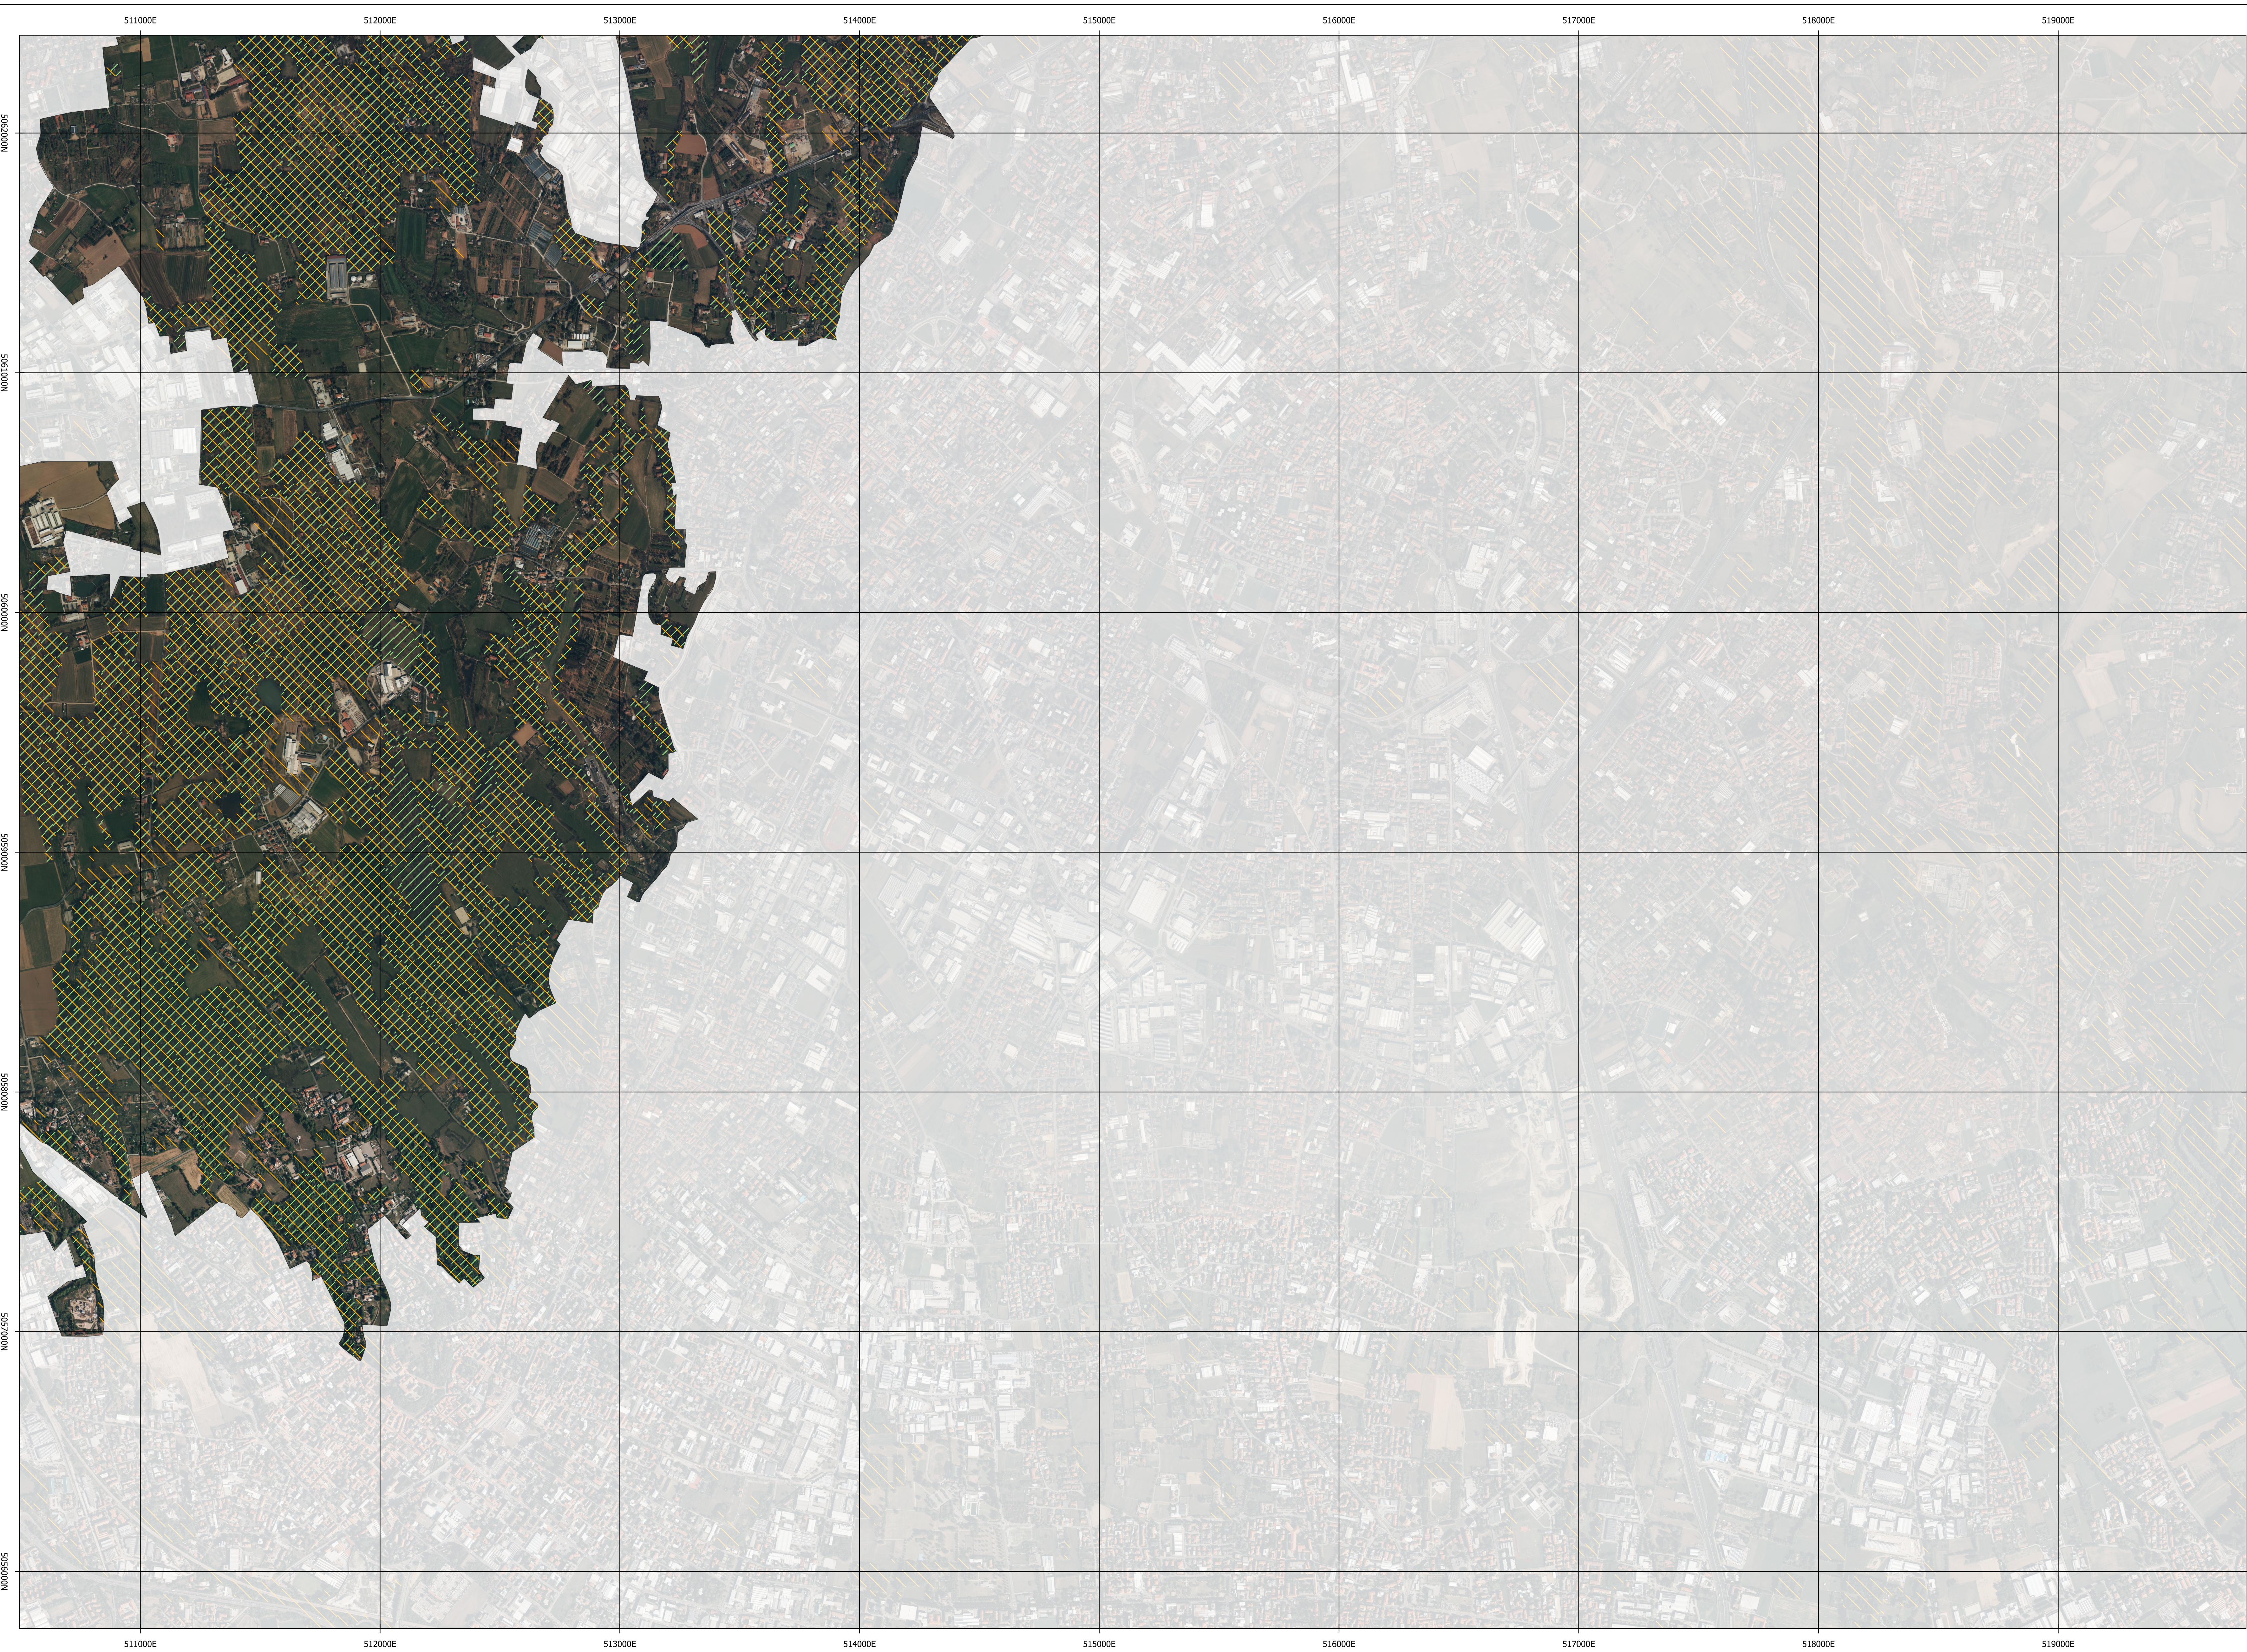

Legenda

- Limiti amministrativi
- Parco Regionale delle Groane
- Perimetro del bosco (carta forestale di Italia)
- Perimetro del bosco (secondo il PIF)

Regione Lombardia	Provincia di Como	Provincia di Monza e della Brianza	Città Metropolitana di Milano	Parco Regionale delle Groane
PIANO DI INDIRIZZO FORESTALE				
TAV. C1.4- CARTA DEL PERIMETRO DEL BOSCO (l.r. 31/2008 e Carta Forestale d'Italia a confronto)				
BASE CARTOGRAFICA: CTR				GRUPPO DI LAVORO:
FONTE DATI: Geoportale Regione Lombardia - PIF				Studio ForST Network: Dott. for. Nicola Gallinaro Dott. for. Samuele Bettinsoli Pian. terr. Linda Zanetti
SCALA: 1: 10.000				
DATA: 12/25				
REV.	DATA	DESCRIZIONE REVISIONE:		
02	12/25			