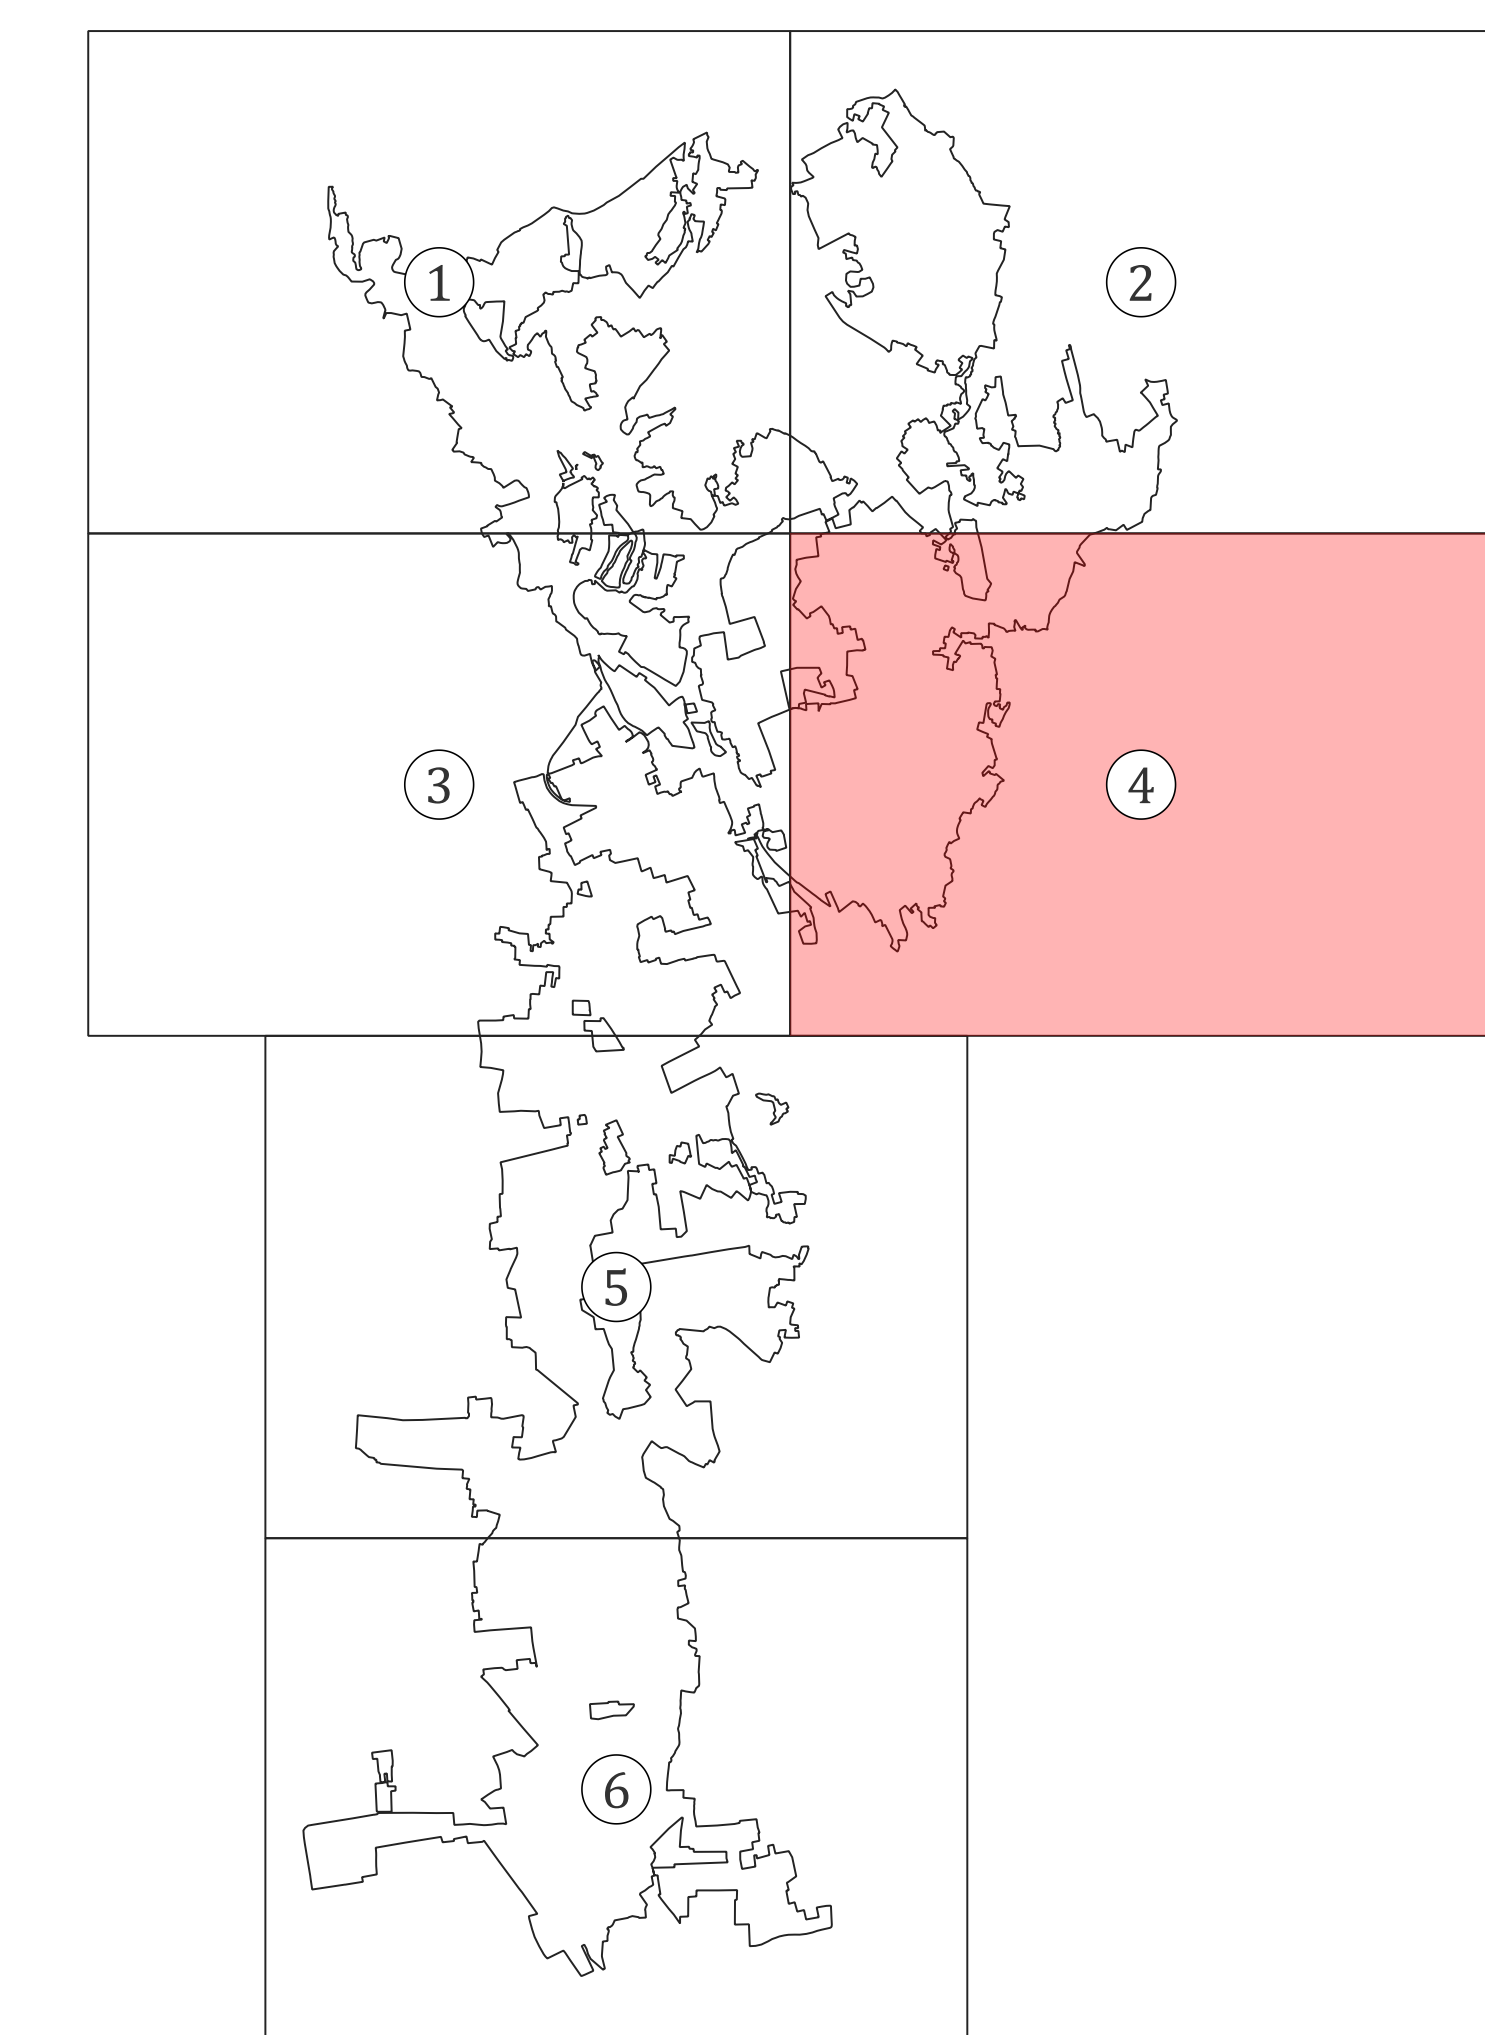

Legenda

- Limiti amministrativi
- Parco Regionale delle Groane
- Perimetro del bosco (carta forestale di Italia)
- Perimetro del bosco (secondo il PIF)

Regione Lombardia	Provincia di Como	Provincia di Monza e della Brianza	Città Metropolitana di Milano	Parco Regionale delle Groane
PIANO DI INDIRIZZO FORESTALE				
TAV. C1.4- CARTA DEL PERIMETRO DEL BOSCO (l.r. 31/2008 e Carta Forestale d'Italia a confronto)				
BASE CARTOGRAFICA: CTR				GRUPPO DI LAVORO:
FONTE DATI: Geoportale Regione Lombardia - PIF				Studio ForST Network: Dott. for. Nicola Gallinaro Dott. for. Samuele Bettinsoli Pian. terr. Linda Zanetti
SCALA: 1: 10.000				
DATA: 12/25				
REV.	DATA	DESCRIZIONE REVISIONE:		
02	12/25			