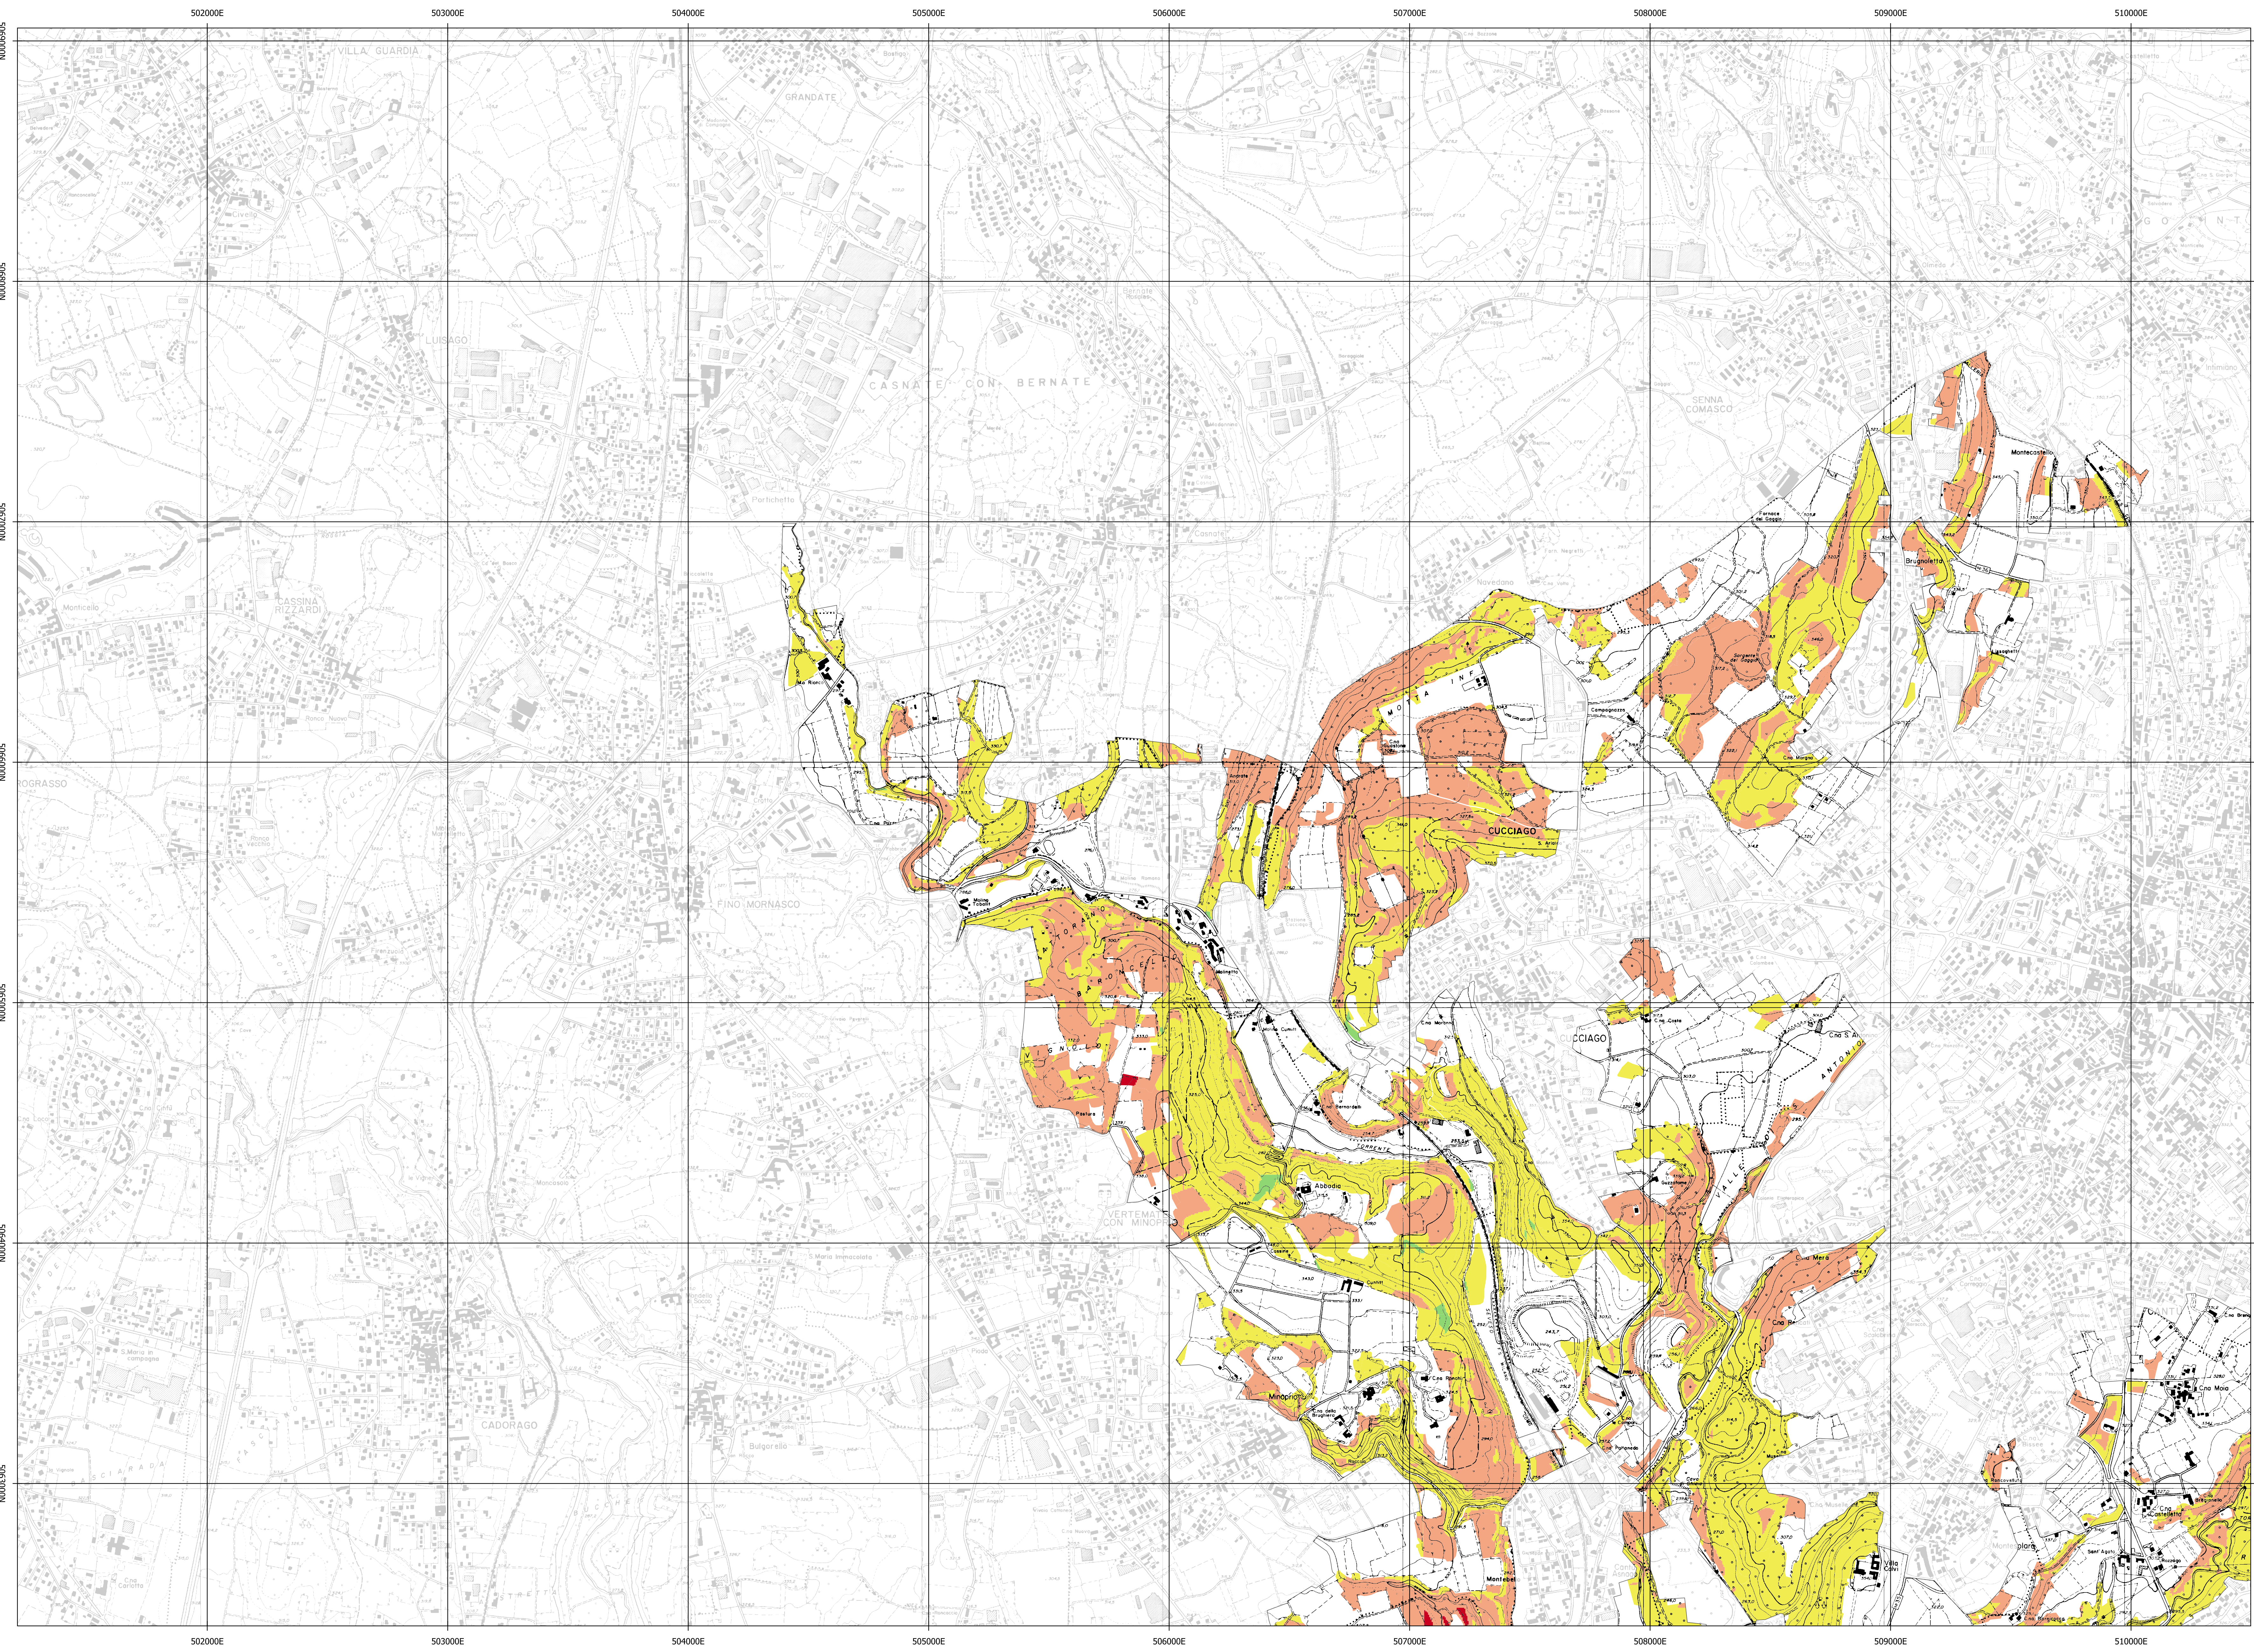

# Legenda

- Limiti amministrativi**  
 Parco Regionale delle Groane
- Rapporti di compensazione**  
 1 basso  
 2  
 3 medio  
 4

Regione Lombardia  
 Provincia di Como  
 Provincia di Monza e della Brianza  
 Città Metropolitana di Milano  
 Parco Regionale delle Groane

## PIANO DI INDIRIZZO FORESTALE

### TAV. 3.1- CARTA DELLE TIPOLOGIE FORESTALI

**GRUPPO DI LAVORO:**

Studio ForST Network:  
 Dott. for. Nicola Gallinaro  
 Dott. for. Samuele Bettinsoli  
 Pian. terr. Linda Zanetti

REV.	DATA	DESCRIZIONE REVISIONE:
03	12/25	