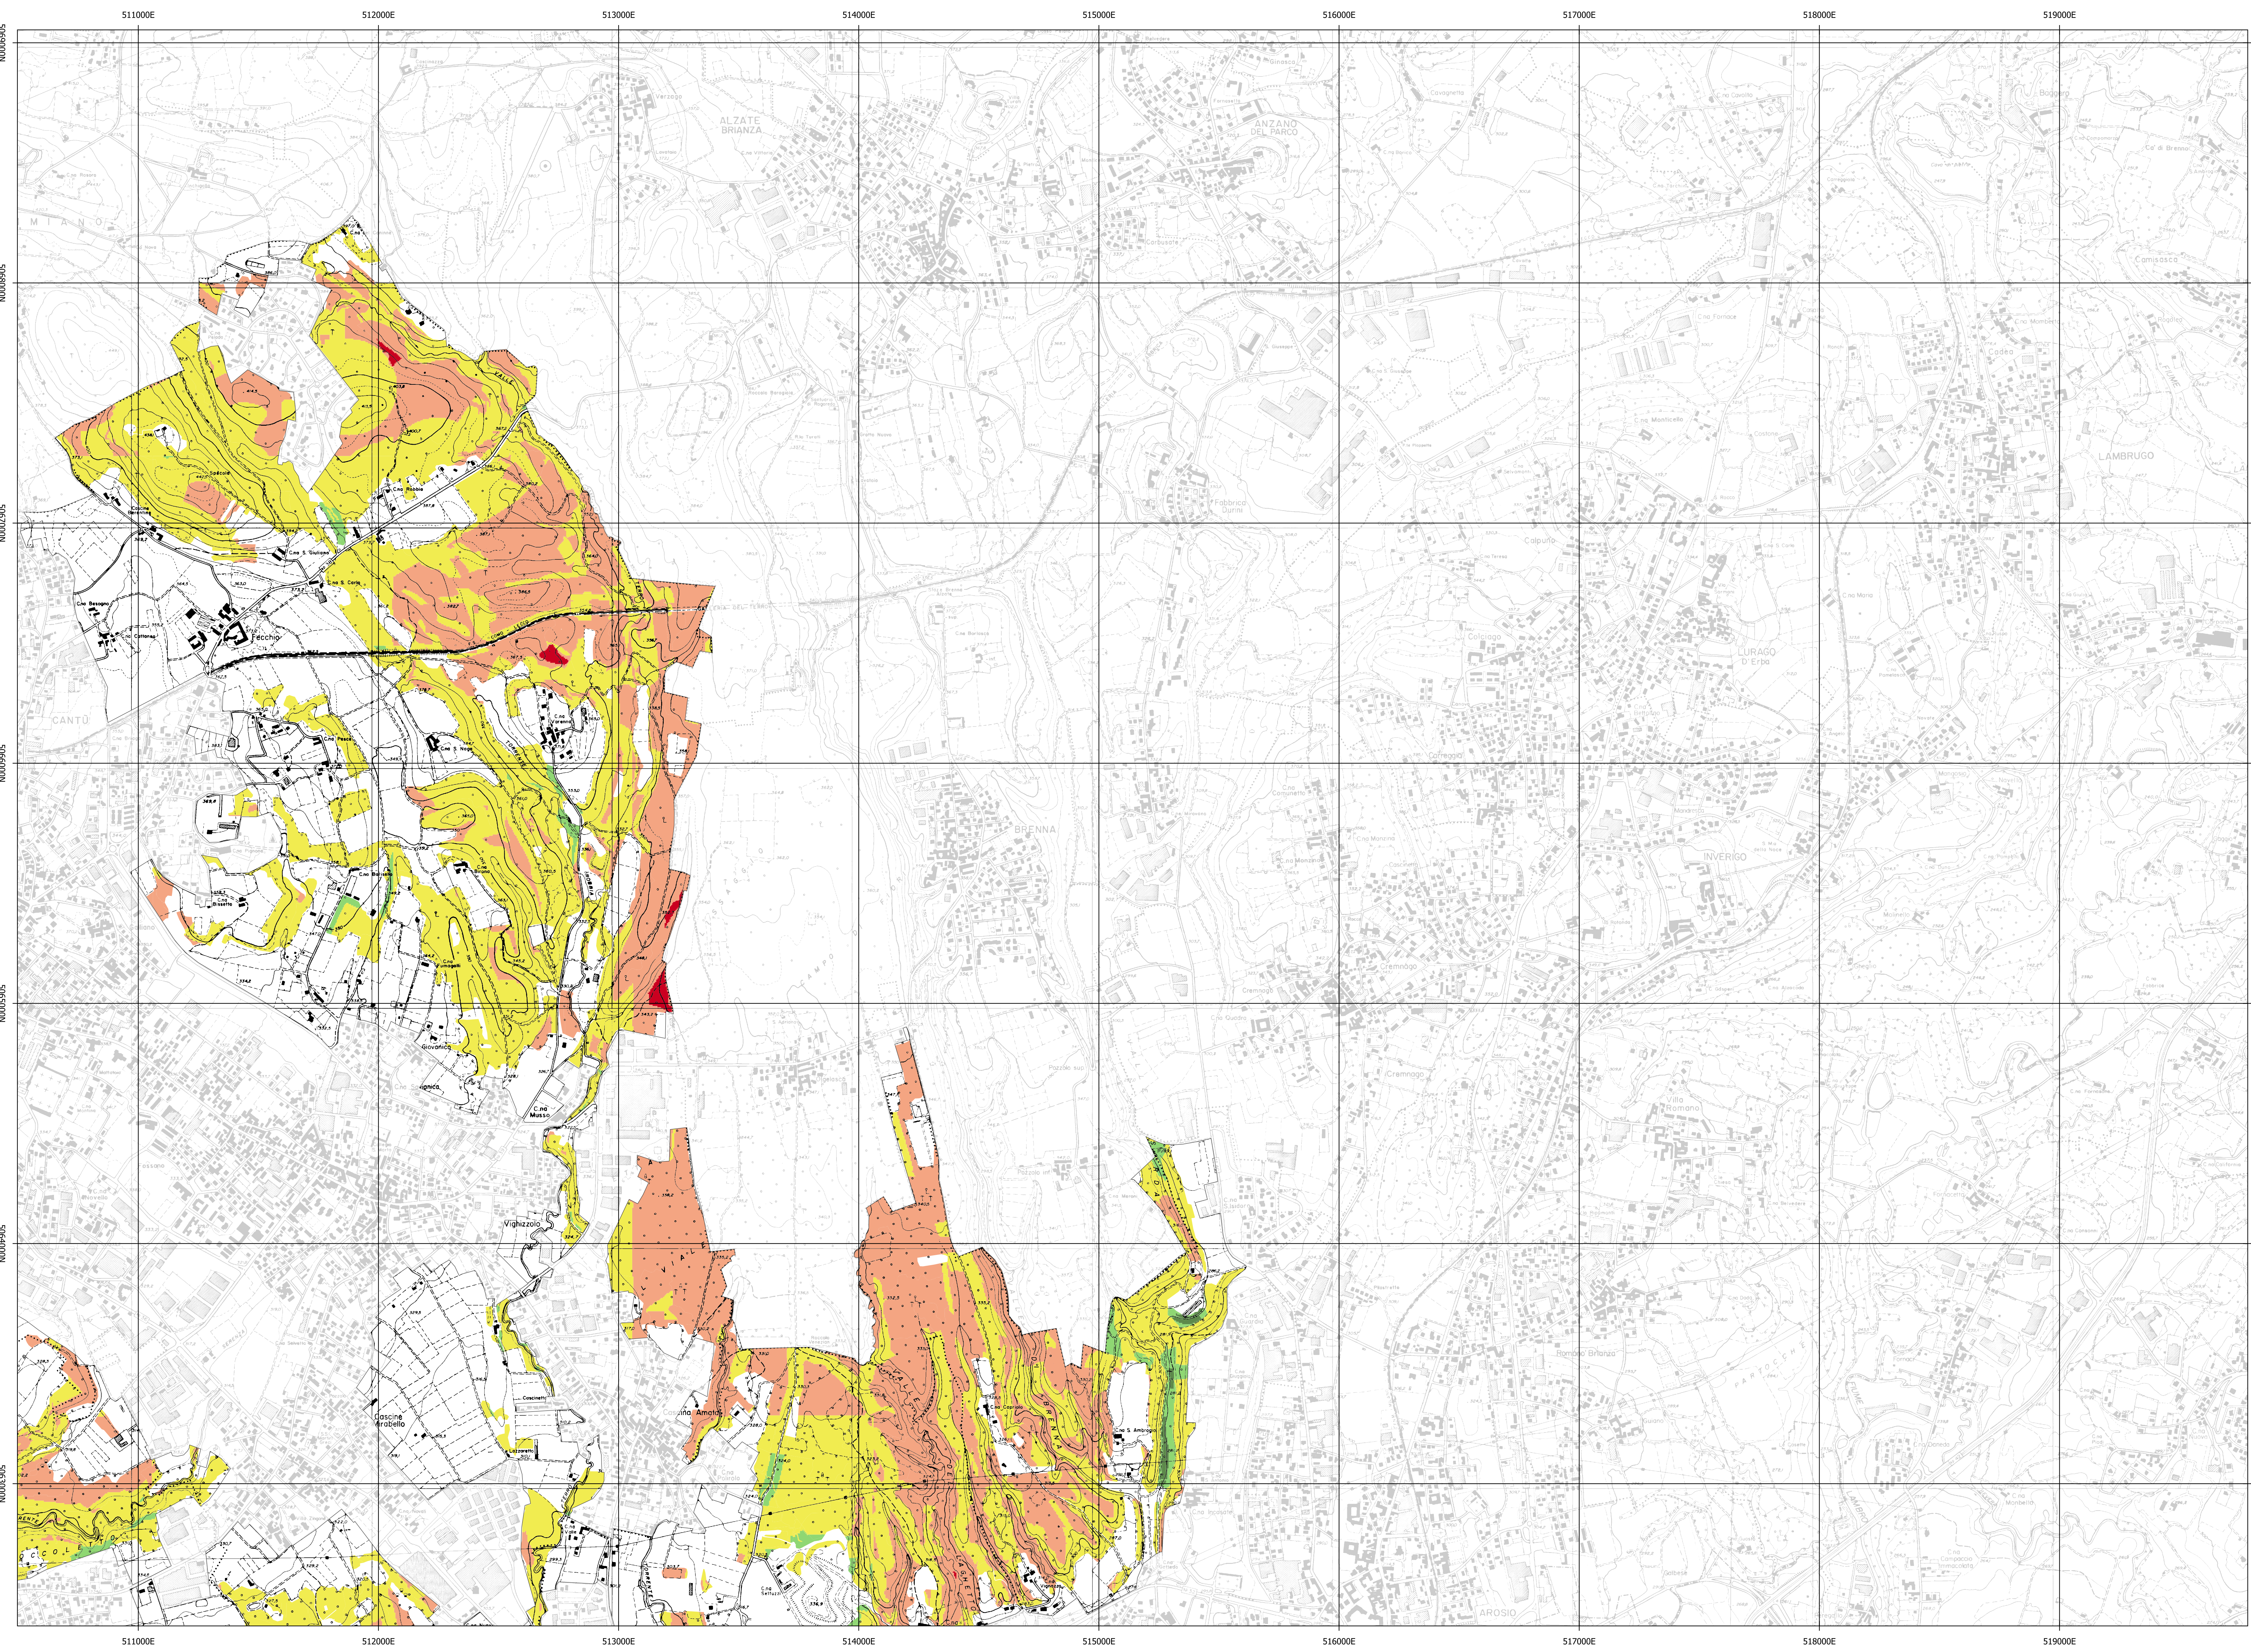

# Legenda

- Limiti amministrativi**  
 Parco Regionale delle Groane
- Rapporti di compensazione**  
 1 basso  
 2  
 3 medio  
 4  
 5 alto

Regione Lombardia	Provincia di Como	Provincia di Monza e della Brianza	Città Metropolitana di Milano	Parco Regionale delle Groane
<b>PIANO DI INDIRIZZO FORESTALE</b>				
<b>TAV. 3.2- CARTA DELLE TIPOLOGIE FORESTALI</b>				
BASE CARTOGRAFICA: CTR				<b>GRUPPO DI LAVORO:</b>
FONTE DATI: Geoportale Regione Lombardia - PIF				 <b>Studio ForST Network:</b> Dott. for. Nicola Gallinaro Dott. for. Samuele Bettinsoli Pian. terr. Linda Zanetti
SCALA: 1: 10.000				
DATA: 12/25				
REV.	DATA	DESCRIZIONE REVISIONE:		
03	12/25			