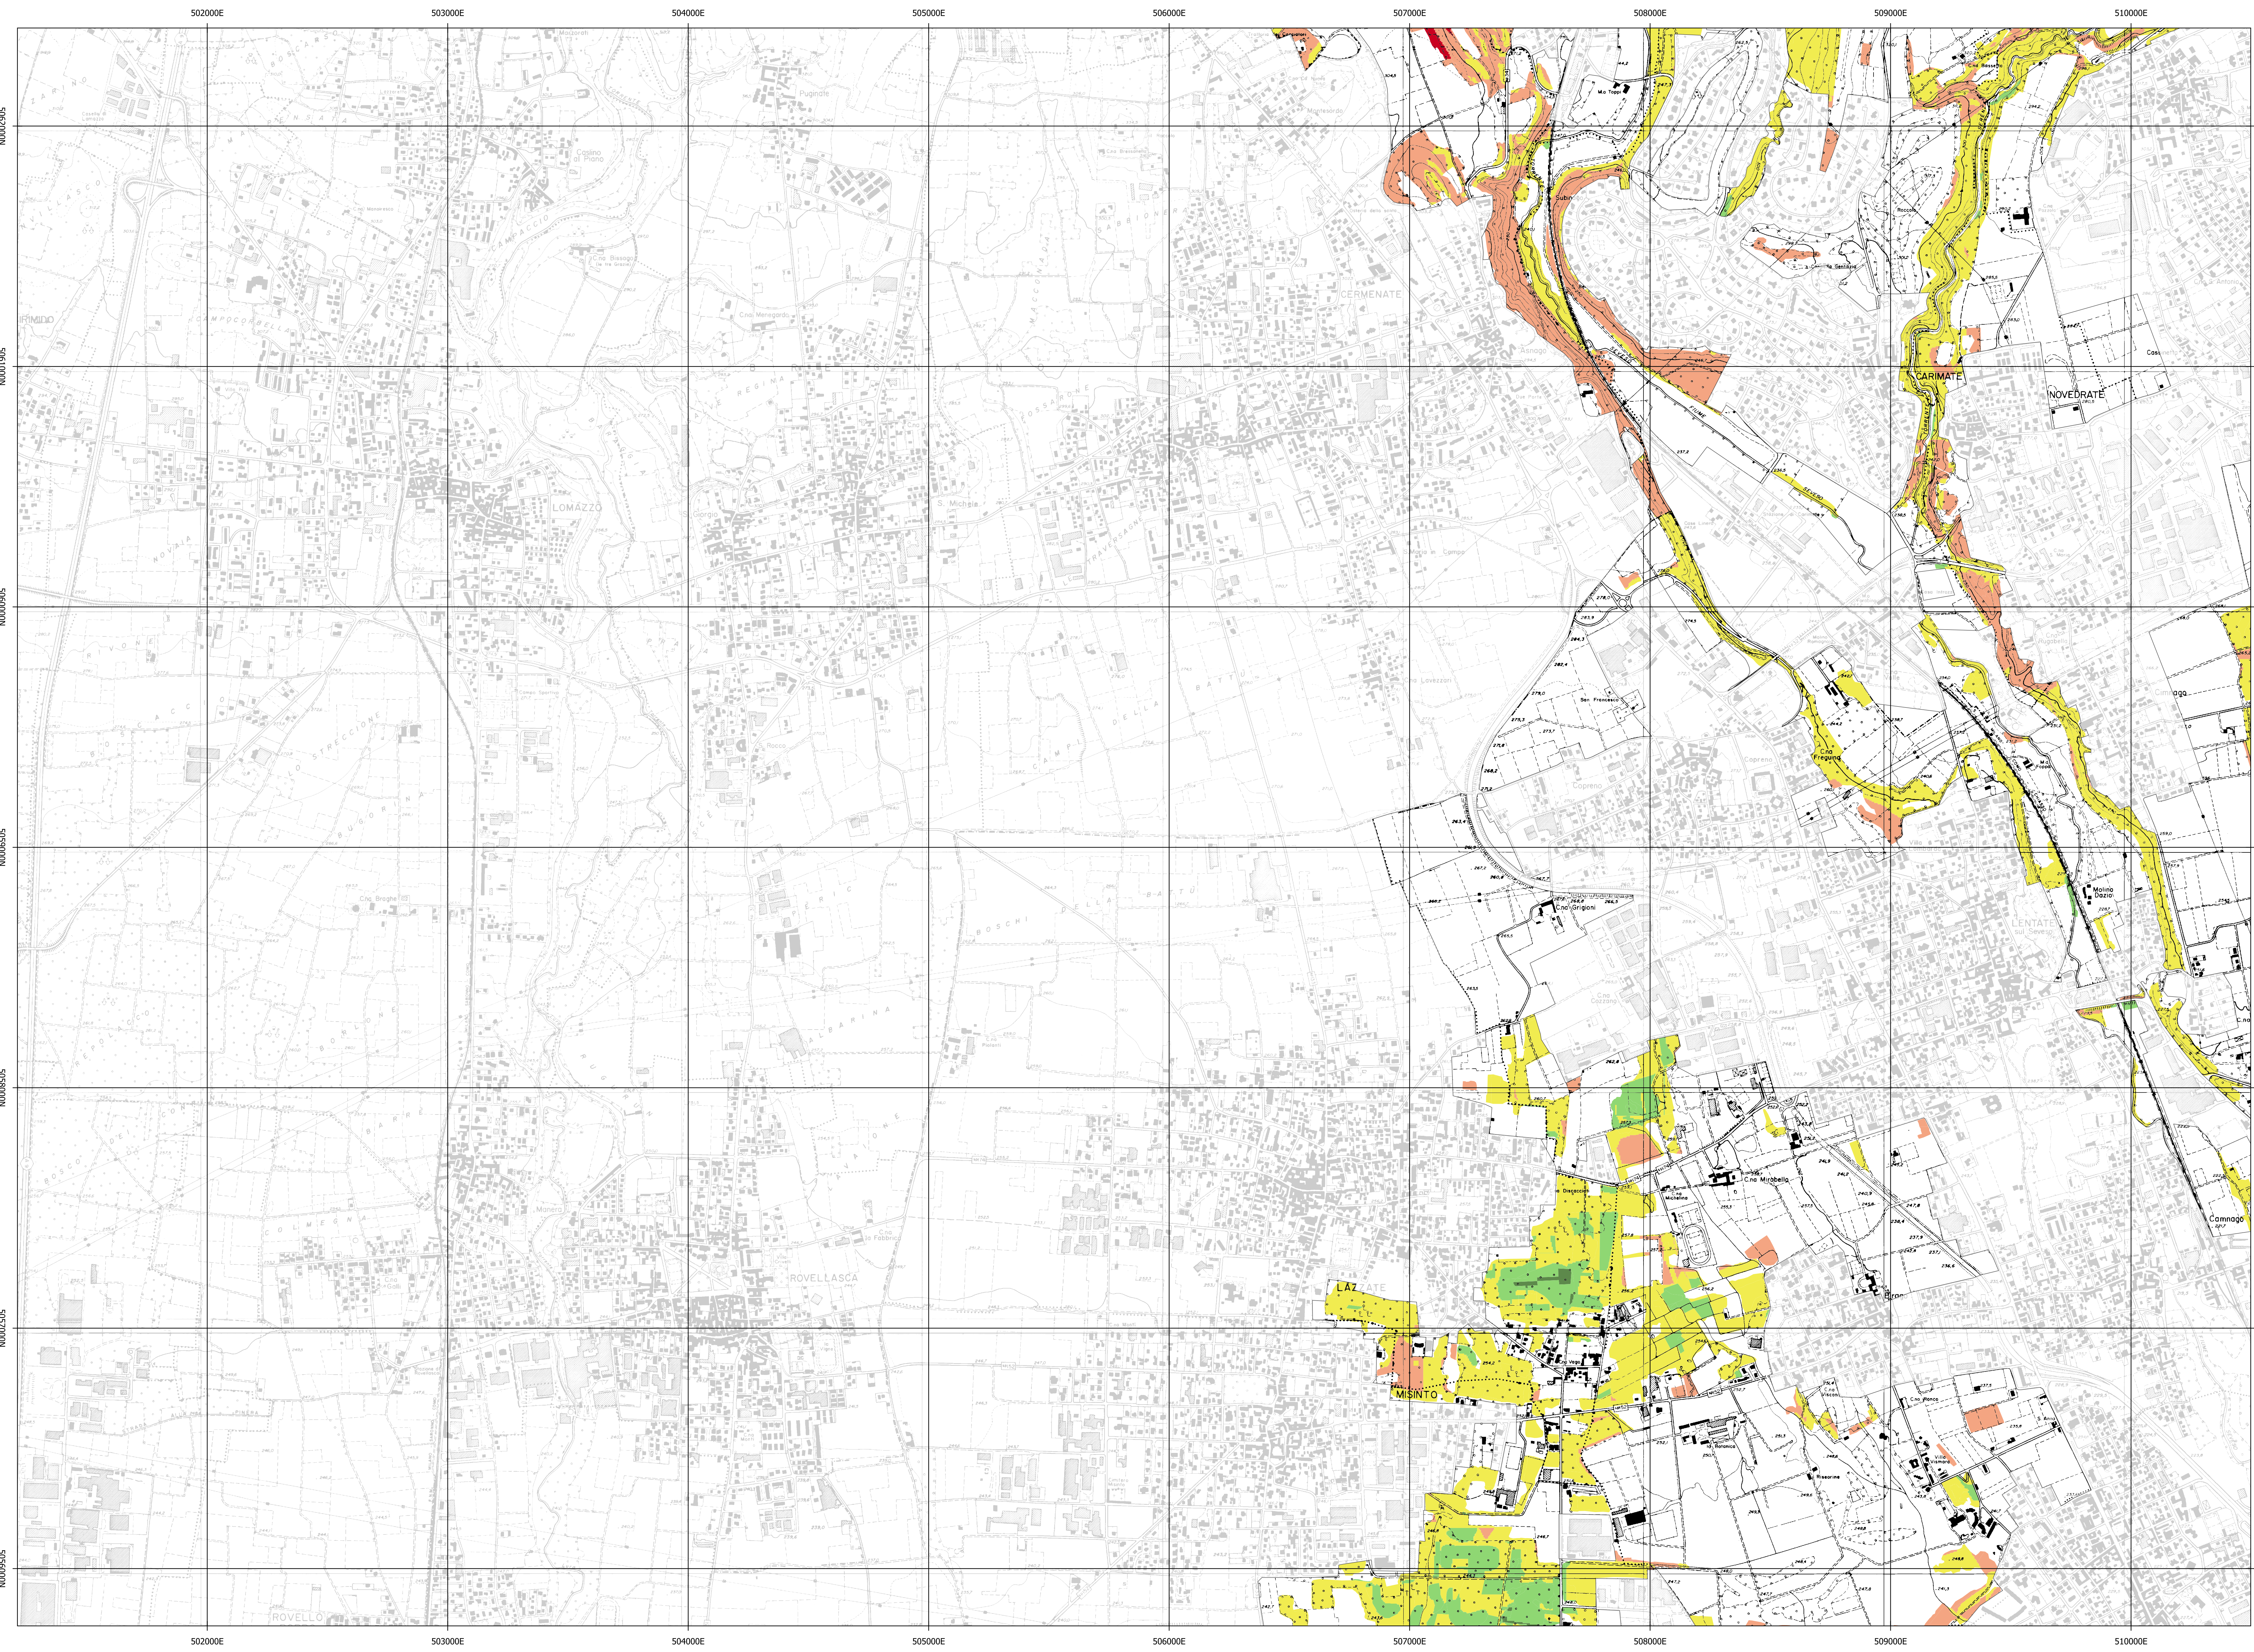

Legenda

- Limiti amministrativi**
 Parco Regionale delle Groane
- Rapporti di compensazione**
 1 basso
 2
 3 medio
 4
 5 alto

Regione Lombardia	Provincia di Como	Provincia di Monza e della Brianza	Città Metropolitana di Milano	Parco Regionale delle Groane
PIANO DI INDIRIZZO FORESTALE				
TAV. 3.3- CARTA DELLE TIPOLOGIE FORESTALI				
BASE CARTOGRAFICA: CTR				GRUPPO DI LAVORO:
FONTE DATI: Geoportale Regione Lombardia - PIF				 Studio ForST Network Dott. for. Nicola Gallinaro Dott. for. Samuele Bettinsoli Pian. terr. Linda Zanetti
SCALA: 1: 10.000				
DATA: 12/25				
REV.	DATA	DESCRIZIONE REVISIONE:		
03	12/25			