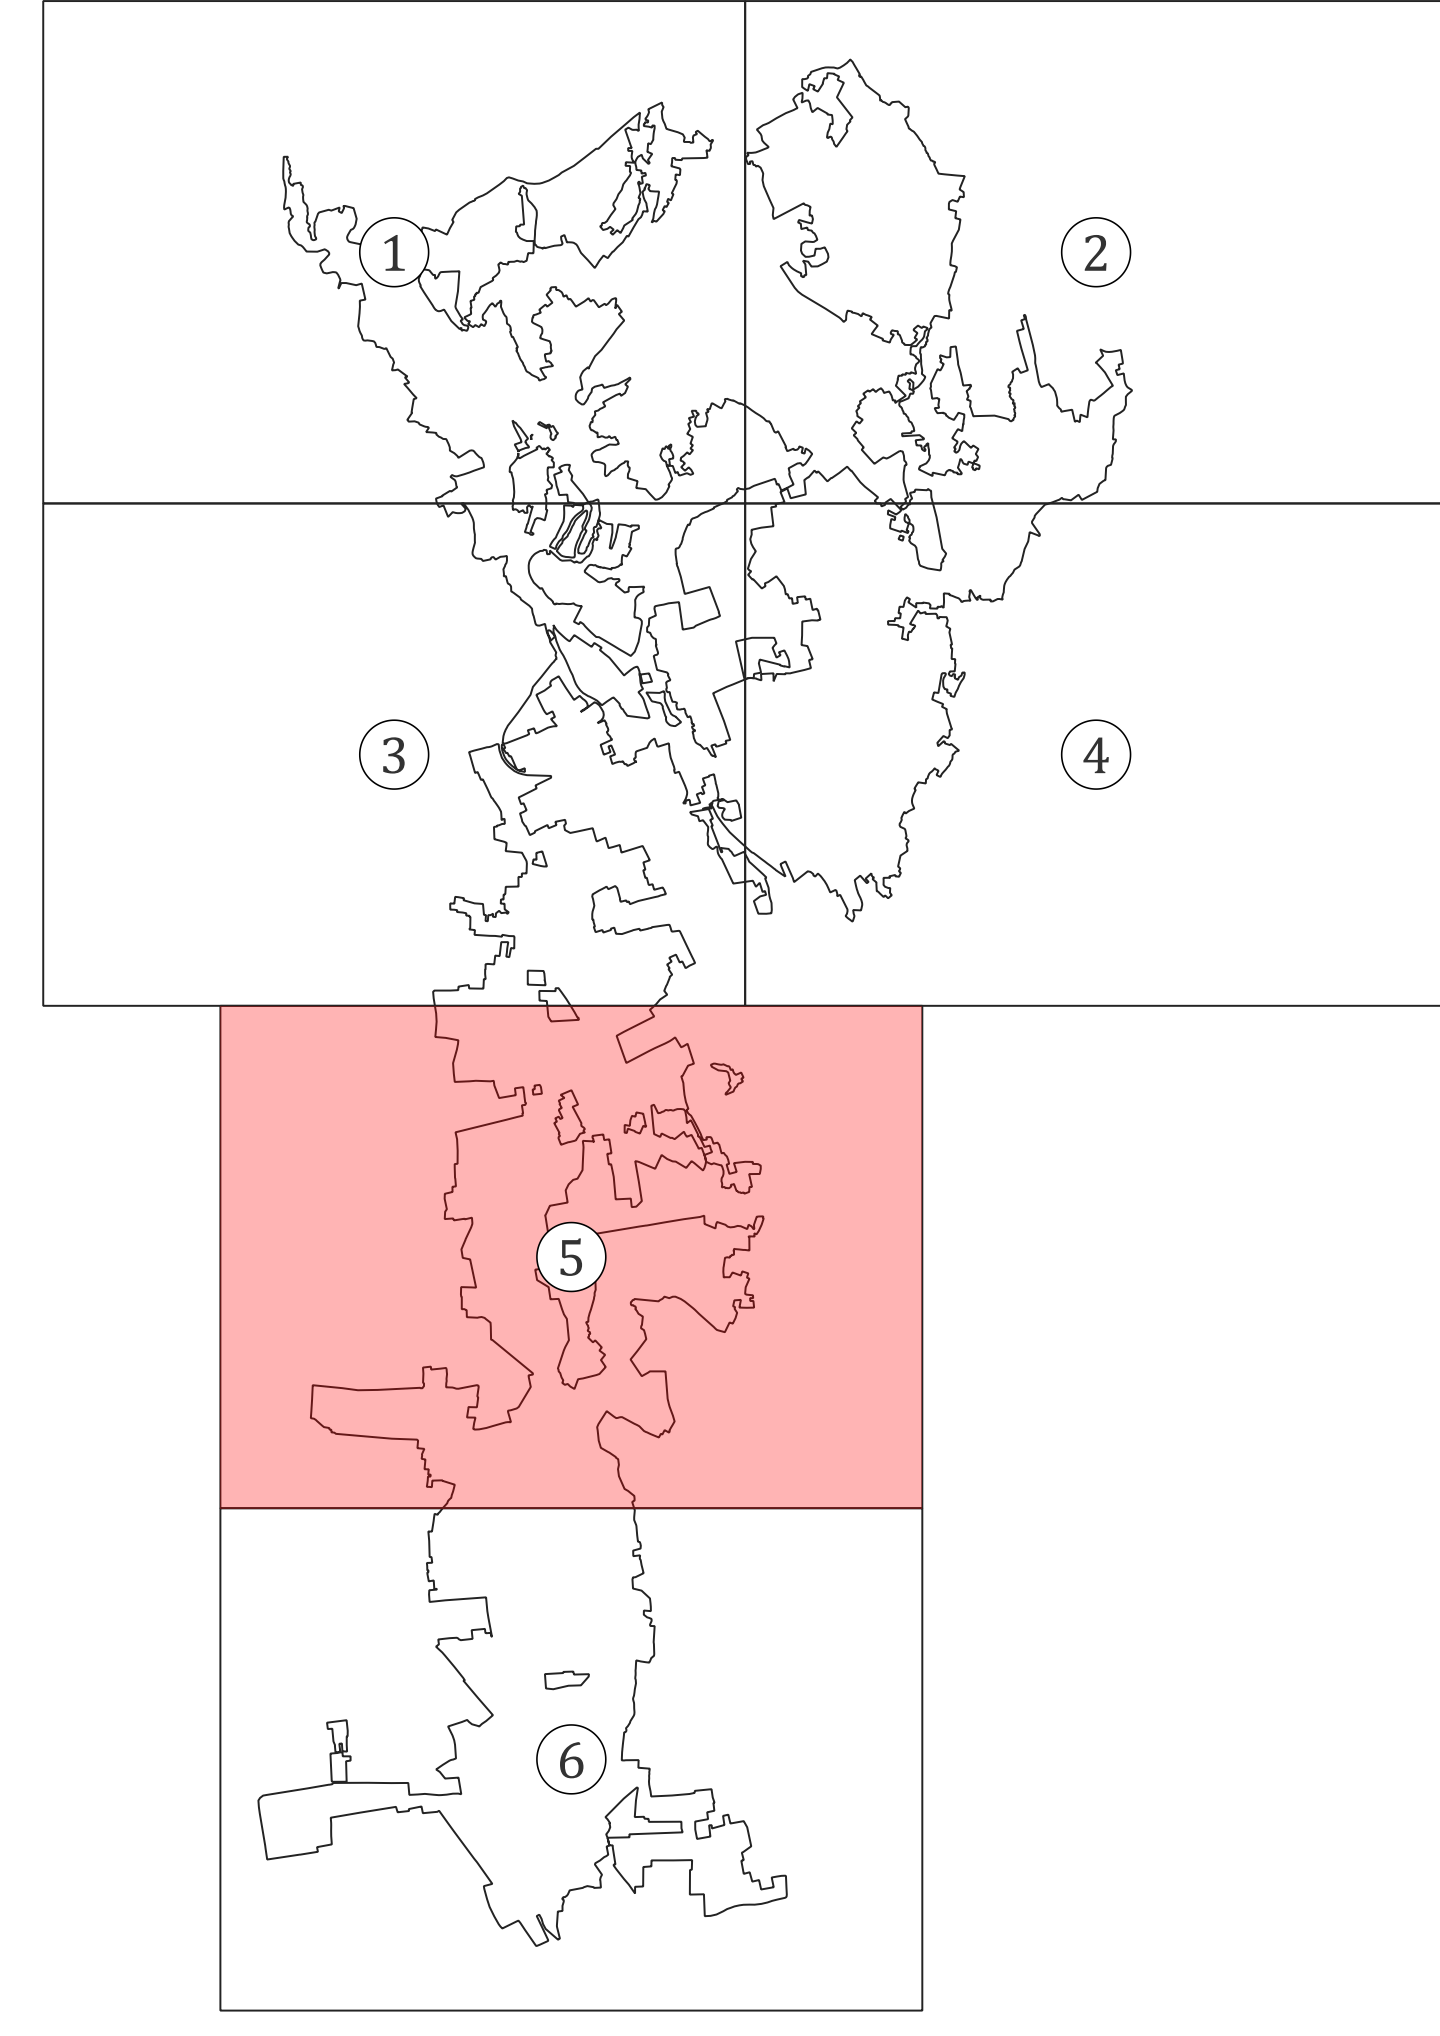

# Legenda

- Limiti amministrativi**  
 Parco Regionale delle Groane
- Rapporti di compensazione**  
 1 basso  
 2  
 3 medio  
 4  
 5 alto

Regione Lombardia	Provincia di Como	Provincia di Monza e della Brianza	Città Metropolitana di Milano	Parco Regionale delle Groane
<b>PIANO DI INDIRIZZO FORESTALE</b>				
<b>TAV. 3.5- CARTA DELLE TIPOLOGIE FORESTALI</b>				
BASE CARTOGRAFICA: CTR		<b>GRUPPO DI LAVORO:</b>		
FONTE DATI: Geoportale Regione Lombardia - PIF		 <b>Studio ForST Network:</b> Dott. for. Nicola Gallinaro Dott. for. Samuele Bettinsoli Pian. terr. Linda Zanetti		
SCALA: 1:10.000				
DATA: 12/25				
REV.	DATA	DESCRIZIONE REVISIONE:		
03	12/25			