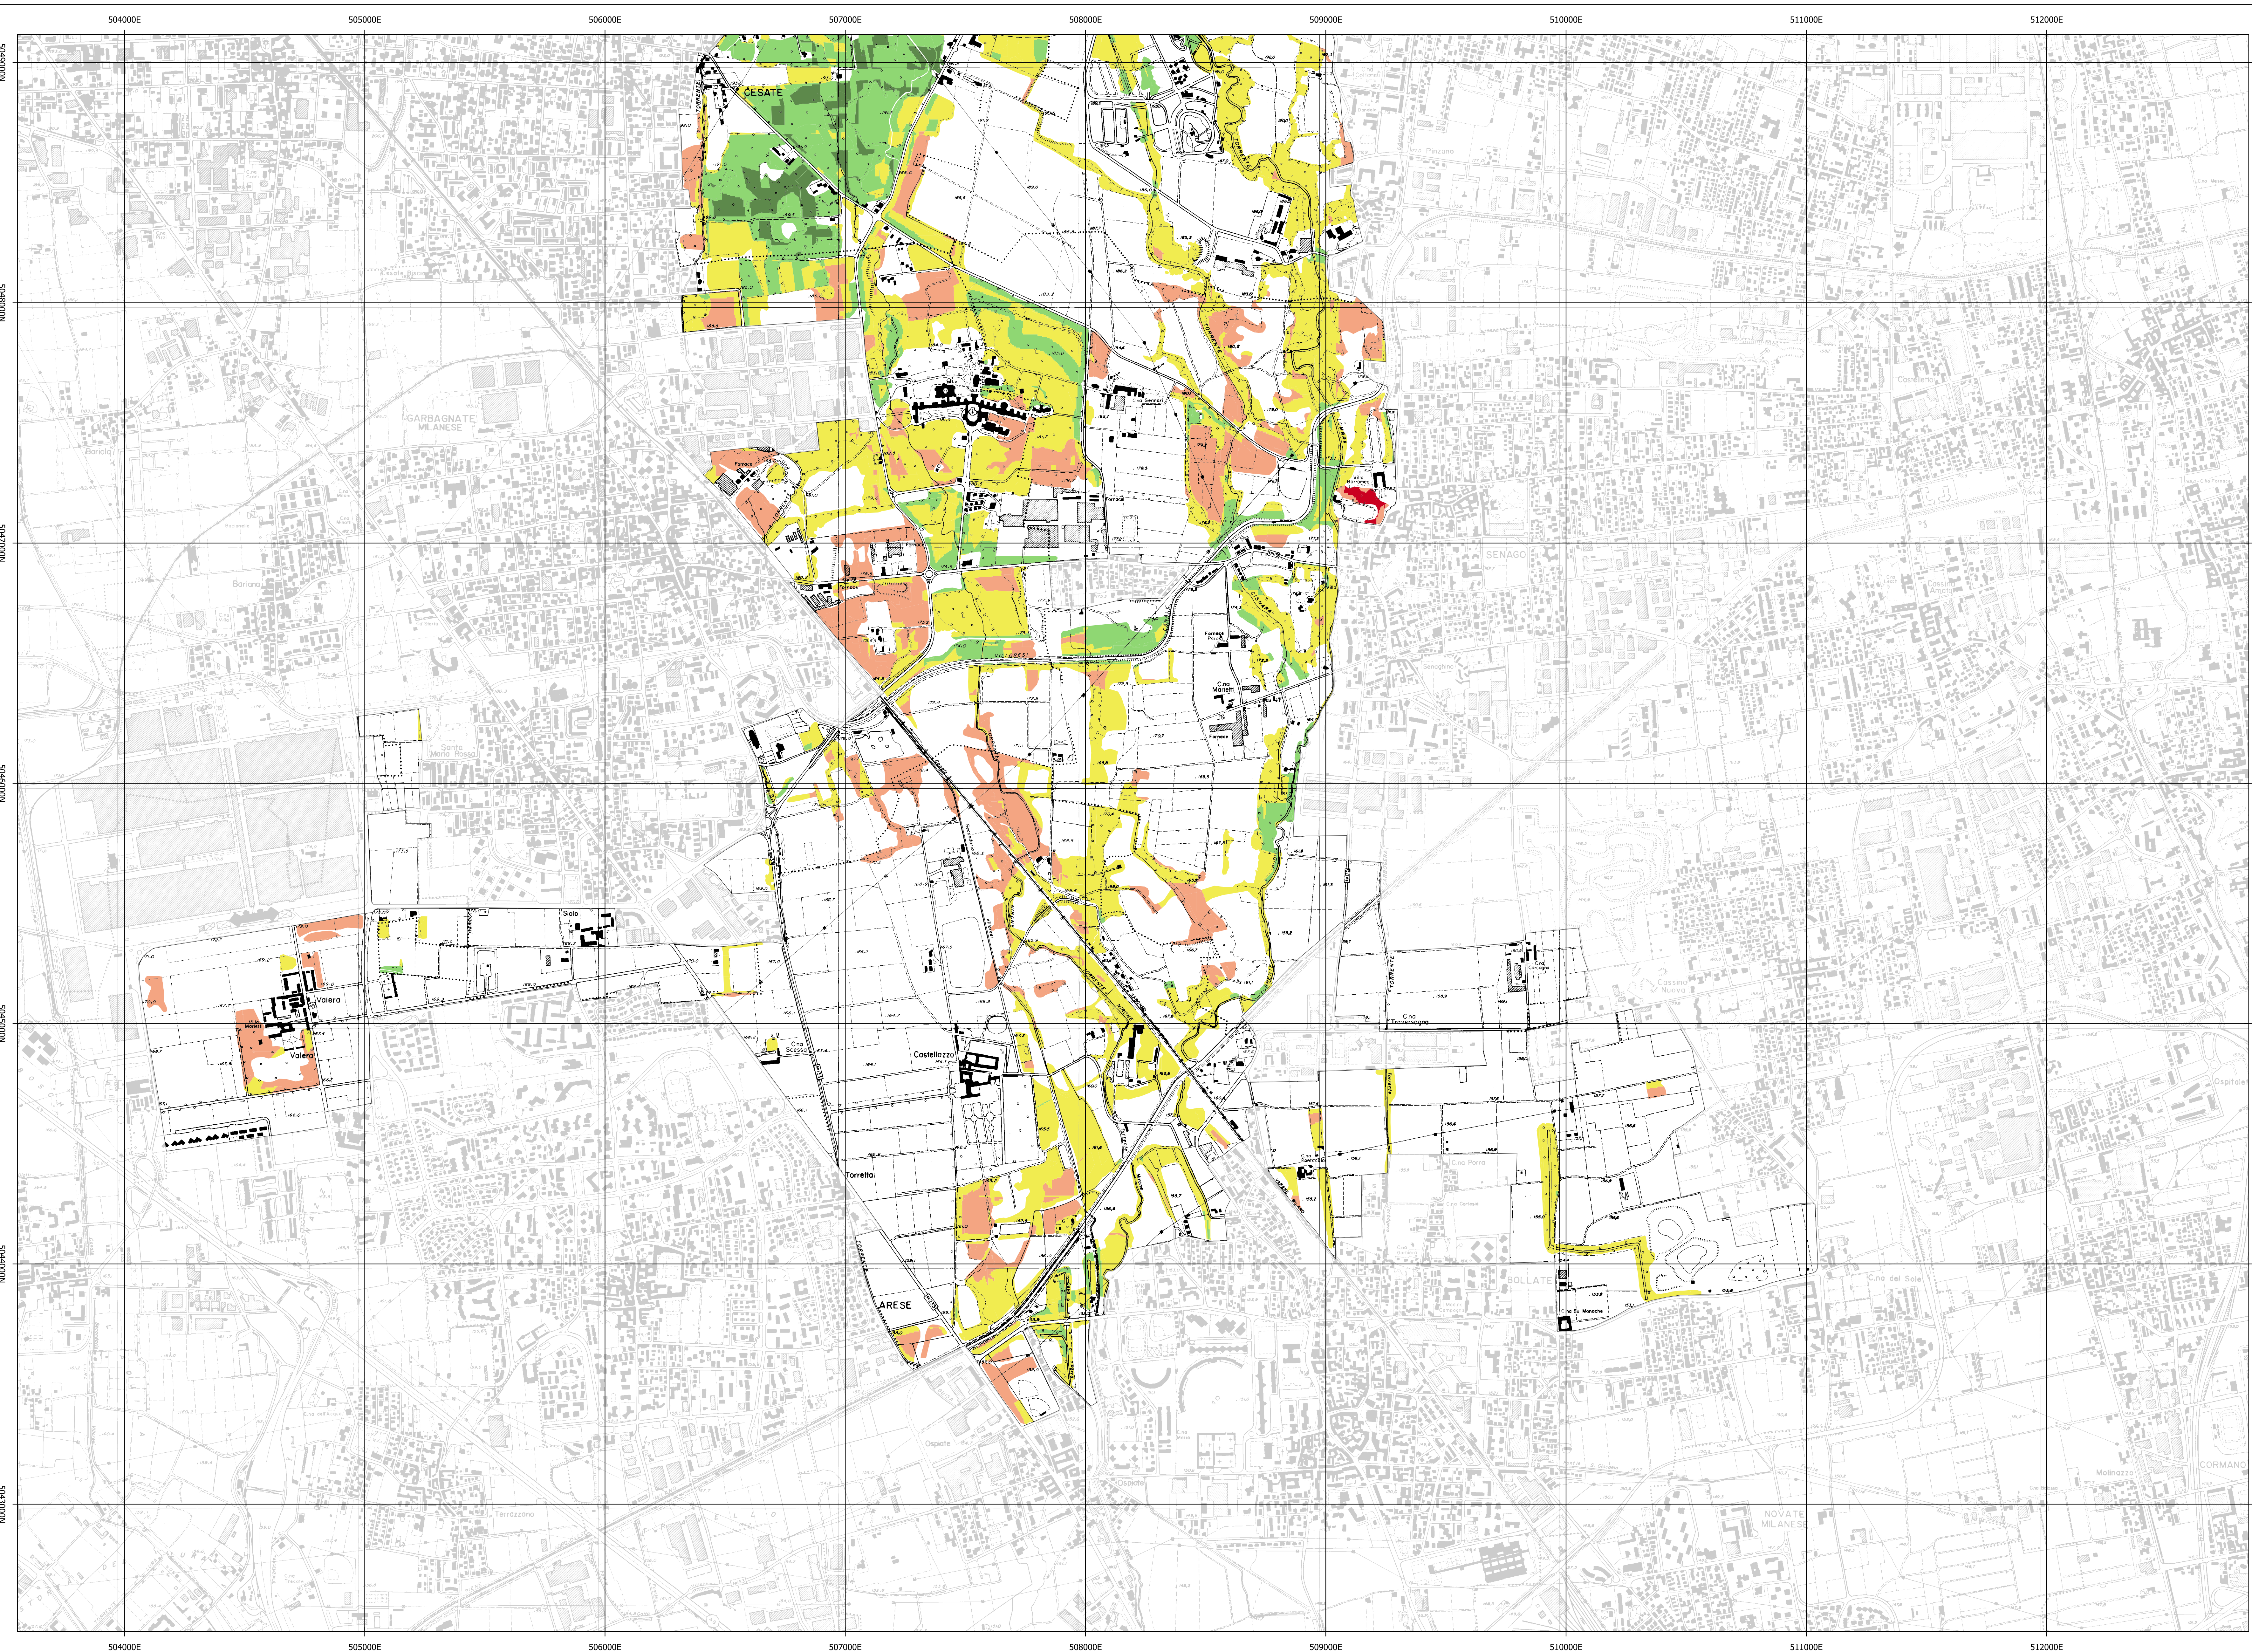

Legenda

- Limiti amministrativi**
 Parco Regionale delle Groane
- Rapporti di compensazione**
 1 basso
 2
 3 medio
 4
 5 alto

| | | | | |
|--|-------------------|------------------------------------|-------------------------------|---|
| Regione Lombardia | Provincia di Como | Provincia di Monza e della Brianza | Città Metropolitana di Milano | Parco Regionale delle Groane |
| | | | | |
| PIANO DI INDIRIZZO FORESTALE | | | | |
| TAV. 3.6- CARTA DELLE TIPOLOGIE FORESTALI | | | | |
| BASE CARTOGRAFICA: CTR | | | | GRUPPO DI LAVORO: |
| FONTE DATI: Geoportale Regione Lombardia - PIF | | | | Studio ForST Network: Dott. for. Nicola Gallinaro Dott. for. Samuele Bettinsoli Pian. terr. Linda Zanetti |
| SCALA: 1: 10.000 | | DATA: 12/25 | | |
| REV. 03 | DATA 12/25 | DESCRIZIONE REVISIONE: | | |