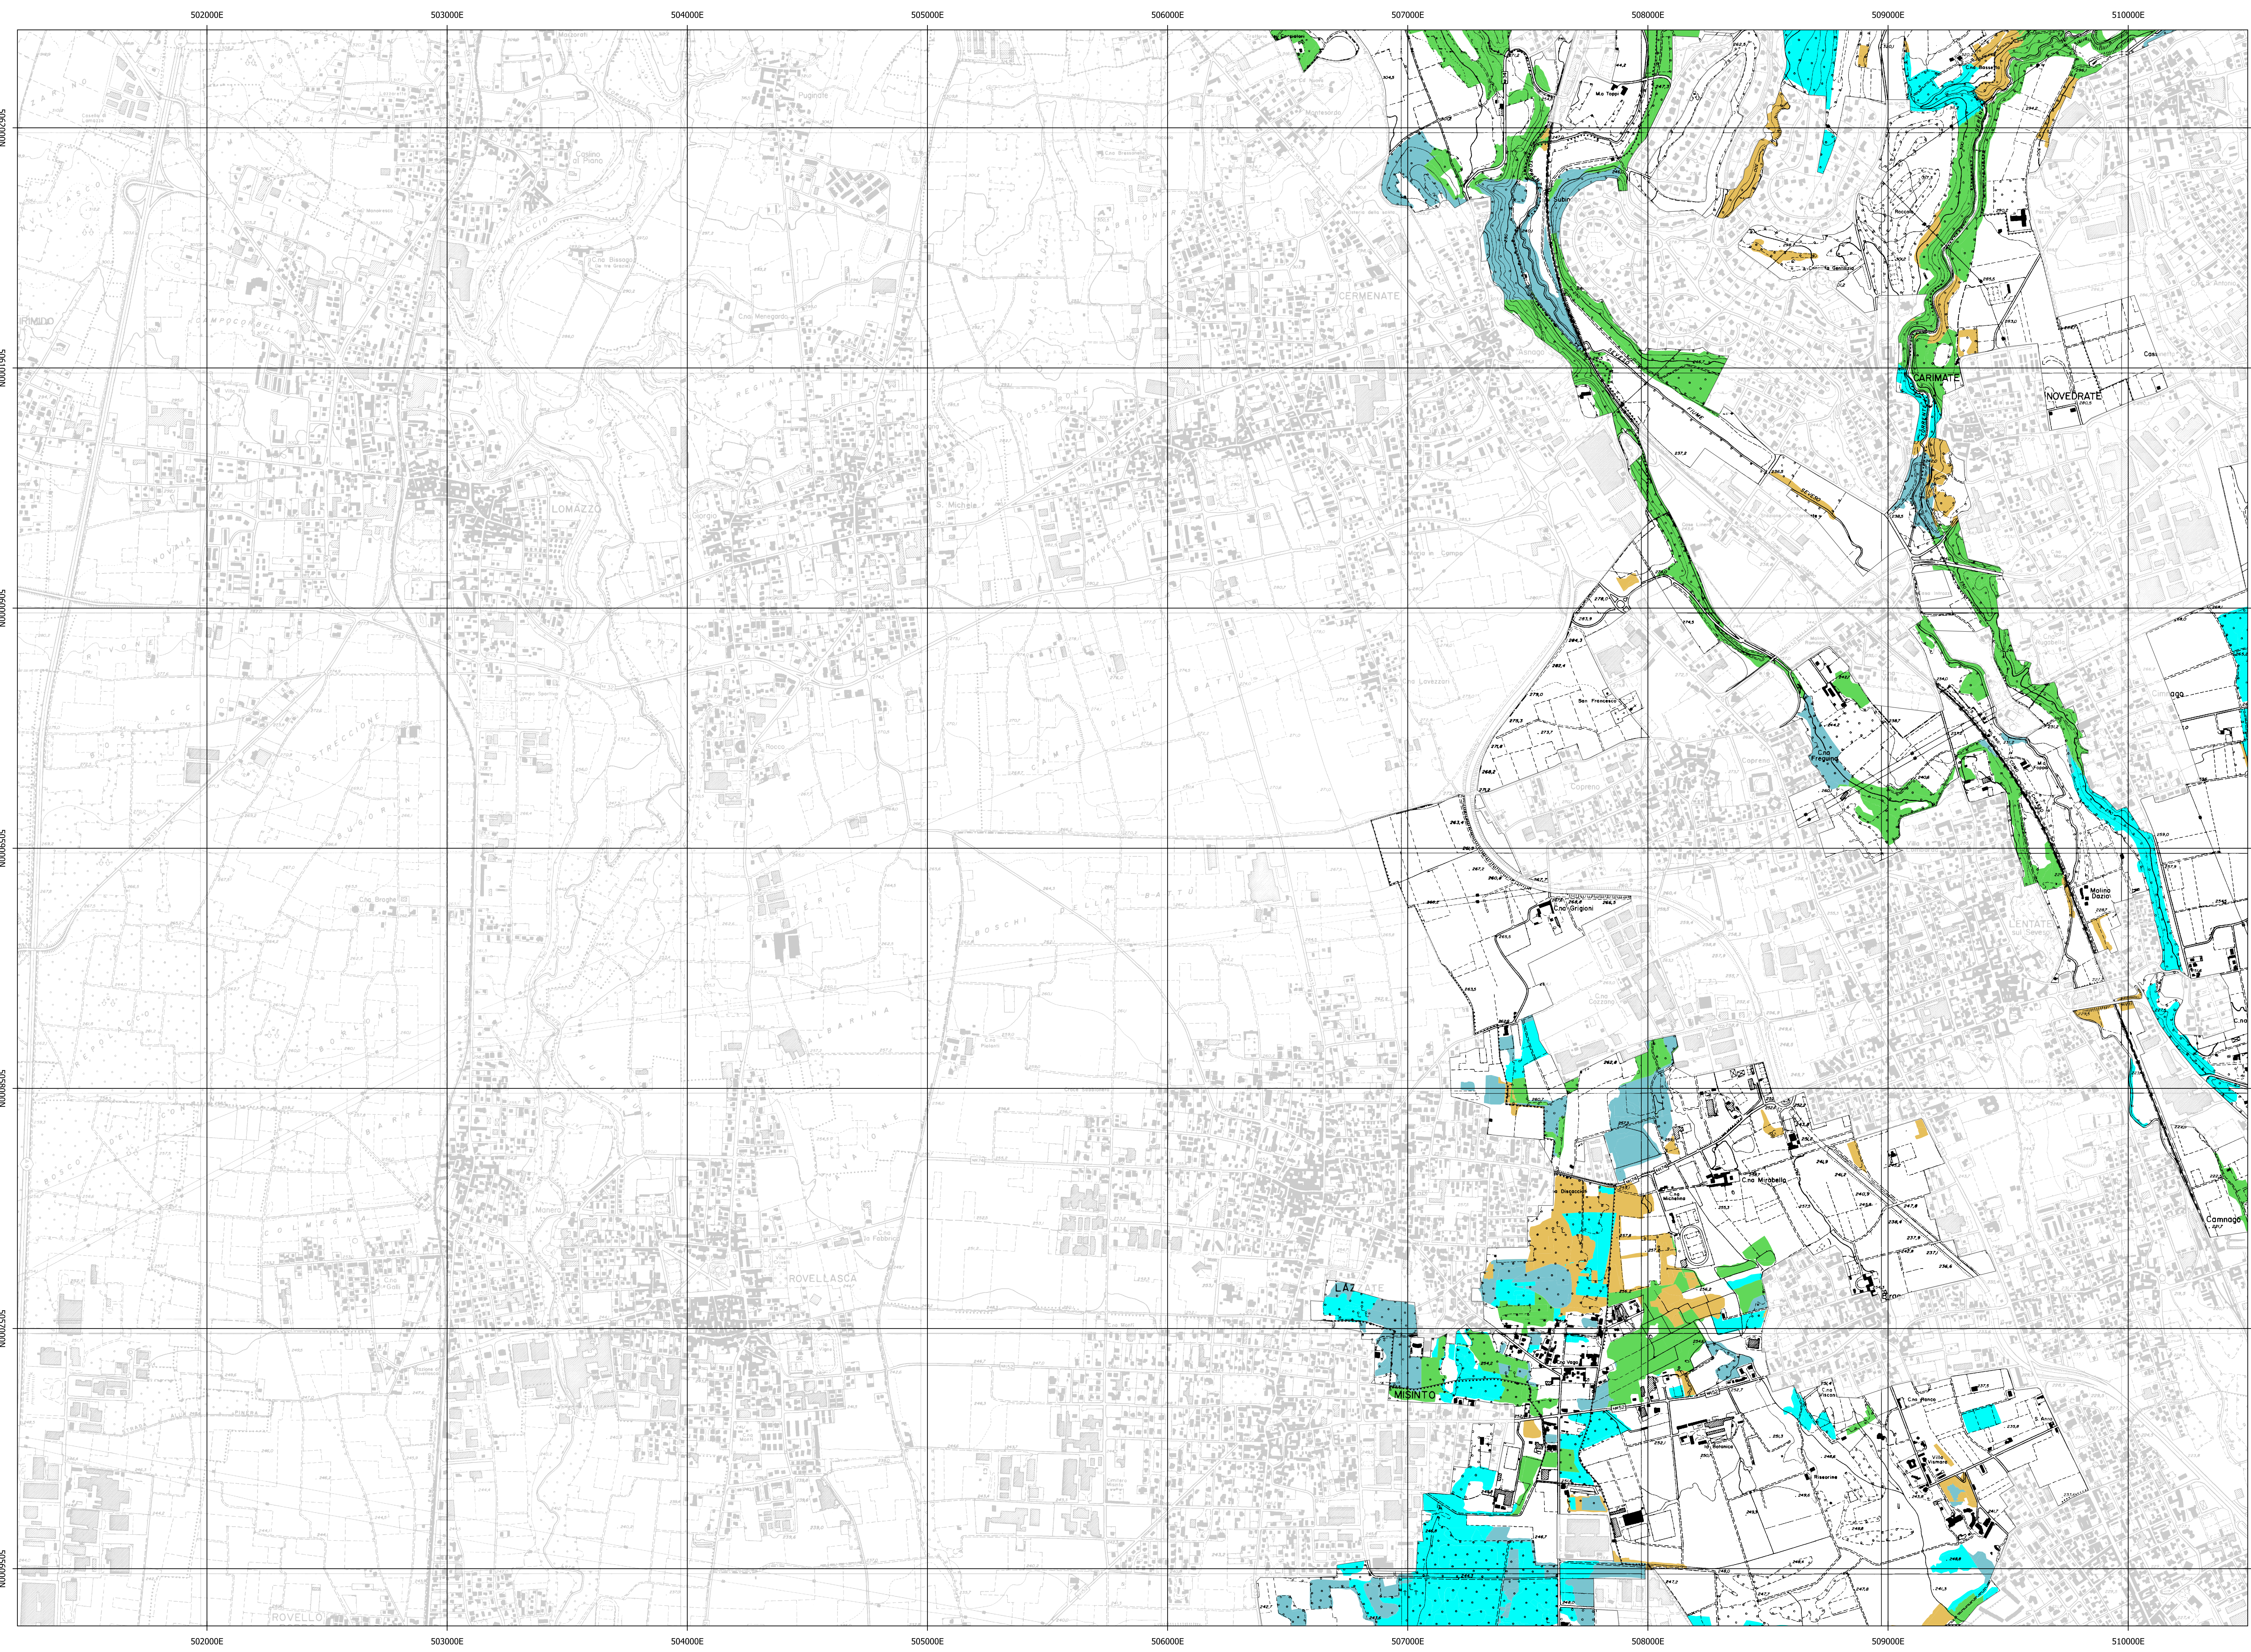

Legenda

Limiti amministrativi

-  Parco Regionale delle Groane
-  Comuni del Parco delle Groane

Forme Di Governo

-  Aree non gestite in evoluzione naturale
-  Ceduo
-  Fustaia
-  Misto

PIANO DI INDIRIZZO FORESTALE

TAV.C5.3- CARTA DELLE FORME DI GOVERNO

BASE CARTOGRAFICA:		CTR
FONTE DATI:		Elaborazioni interne
SCALA:		1: 10.000
DATA:		09/2025
GRUPPO DI LAVORO:		
		Studio ForST Network: Dott. for. Nicola Gallinaro Dott. for. Samuele Bettinsoli Pian. terr. Linda Zanetti
REV.	DATA	DESCRIZIONE REVISIONE:
03	09/2025	