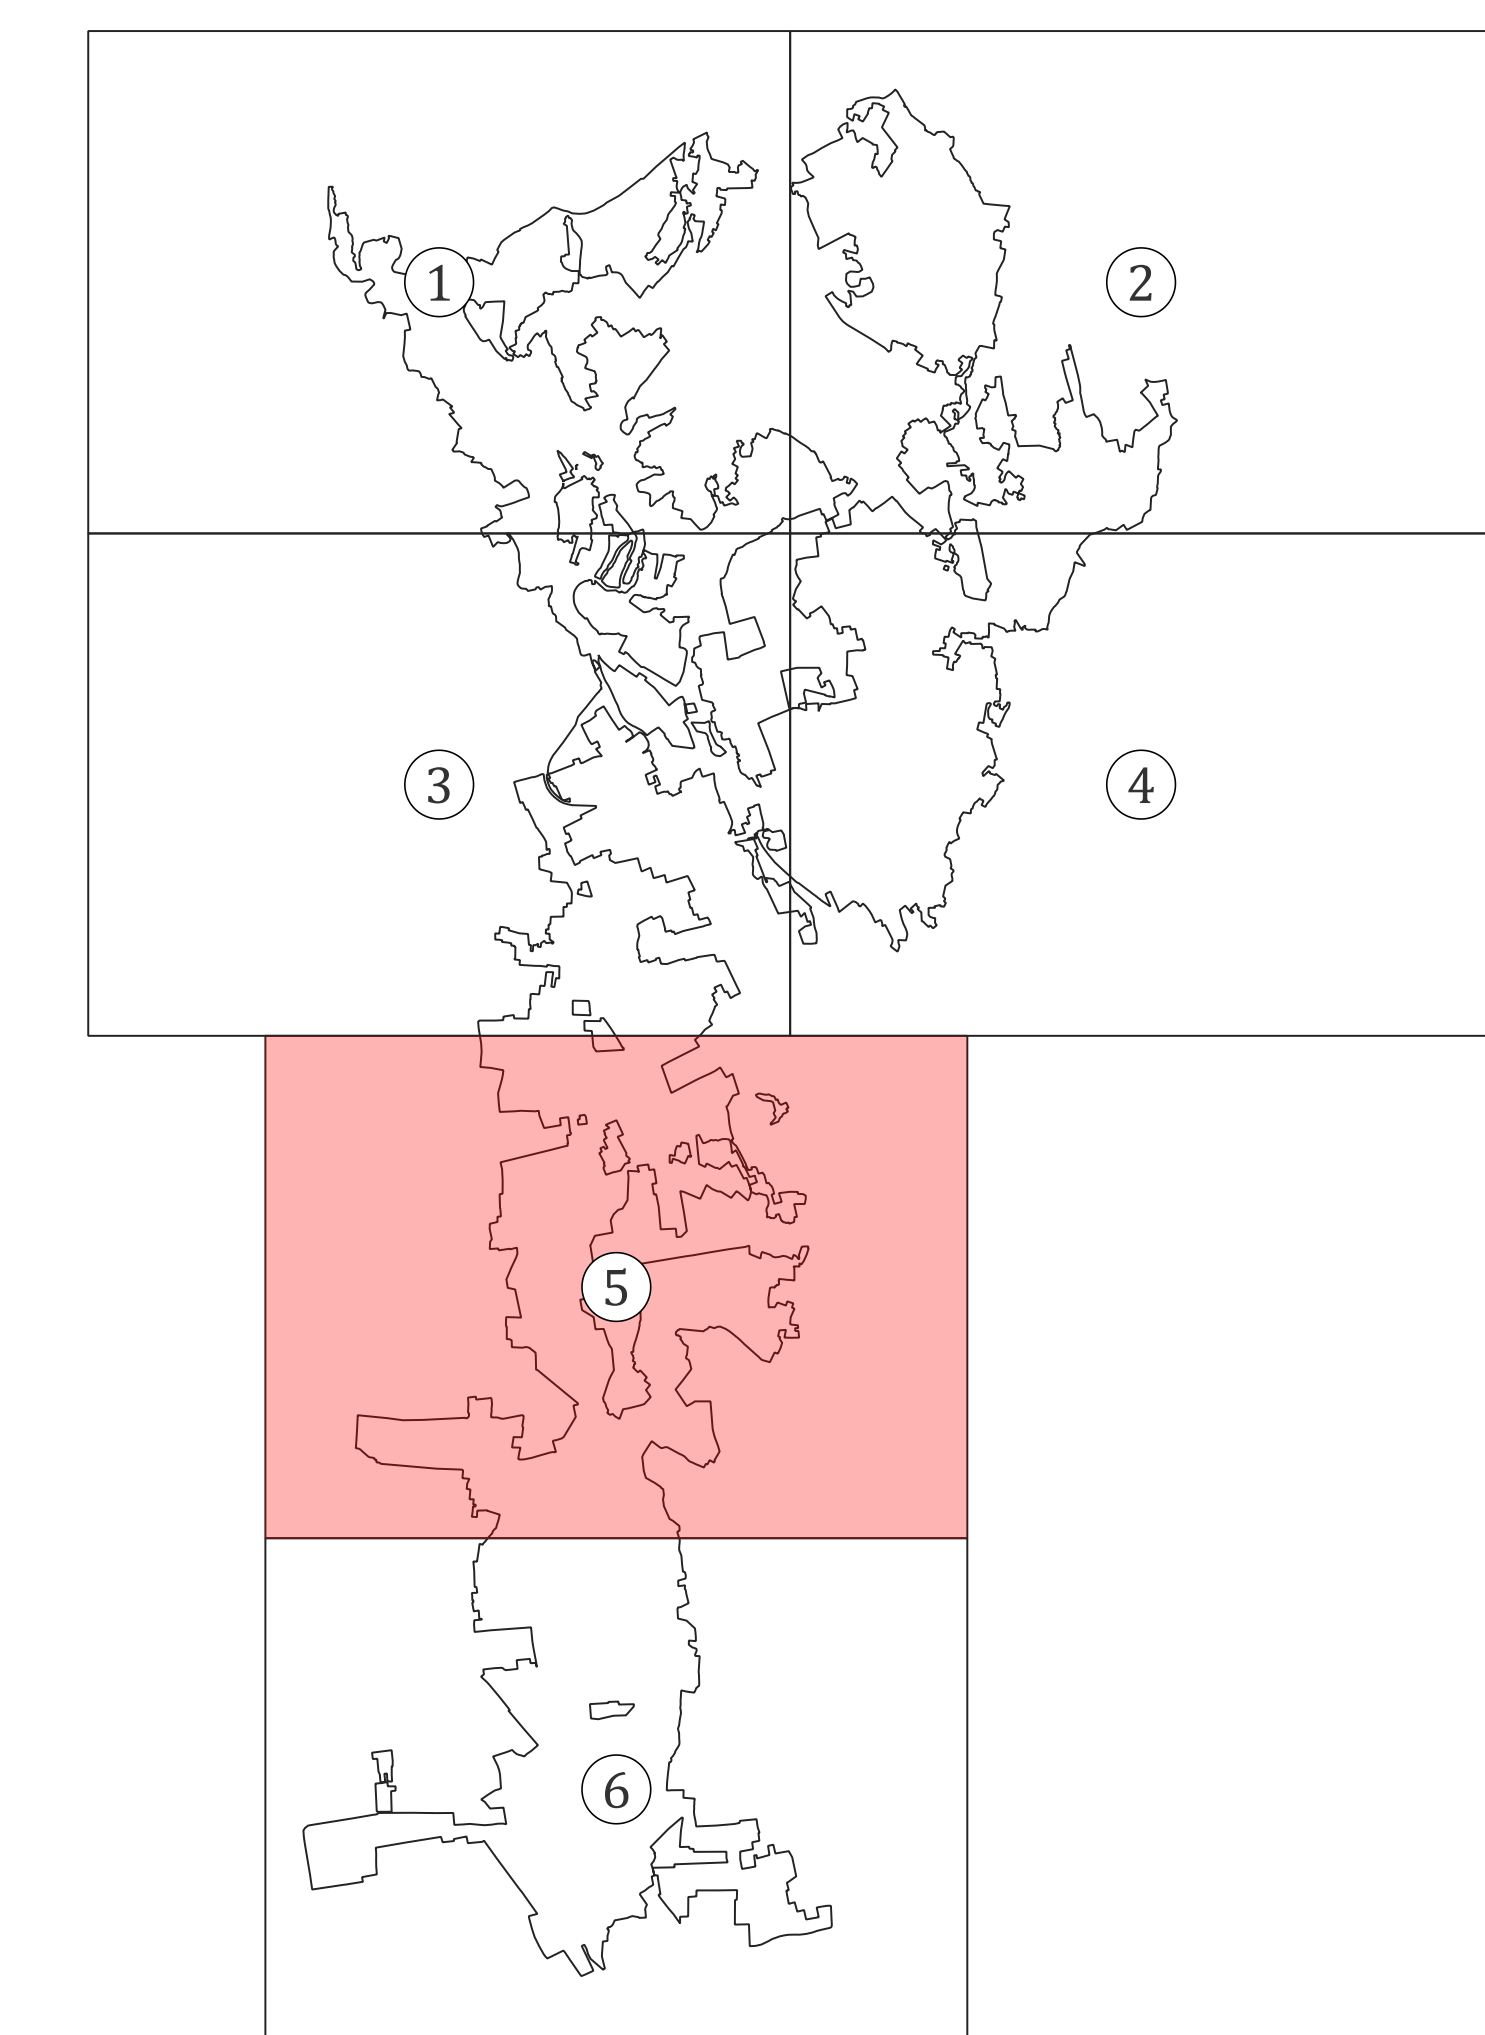

Legenda

Limiti amministrativi

-  Parco Regionale delle Groane
-  Comuni del Parco delle Groane

Forme Di Governo

-  Aree non gestite in evoluzione naturale
-  Ceduo
-  Fustaia
-  Misto

0 500 1.000 m

| | | | | |
|---|---|---|---|--|
|  Regione Lombardia |  Provincia di Como |  Provincia di Monza e della Brianza |  Città Metropolitana di Milano |  Parco Regionale delle Groane |
| PIANO DI INDIRIZZO FORESTALE | | | | |
| TAV.C5.5- CARTA DELLE FORME DI GOVERNO | | | | |
| BASE CARTOGRAFICA: CTR | | GRUPPO DI LAVORO: | | |
| FONTE DATI: Elaborazioni interne | |  Studio ForST Network: Dott. for. Nicola Gallinaro Dott. for. Samuele Bettinsoli Pian. terr. Linda Zanetti | | |
| SCALA: 1: 10.000 | | | | |
| DATA: 09/2025 | | | | |
| REV. | DATA | DESCRIZIONE REVISIONE: | | |
| 03 | 09/2025 | | | |