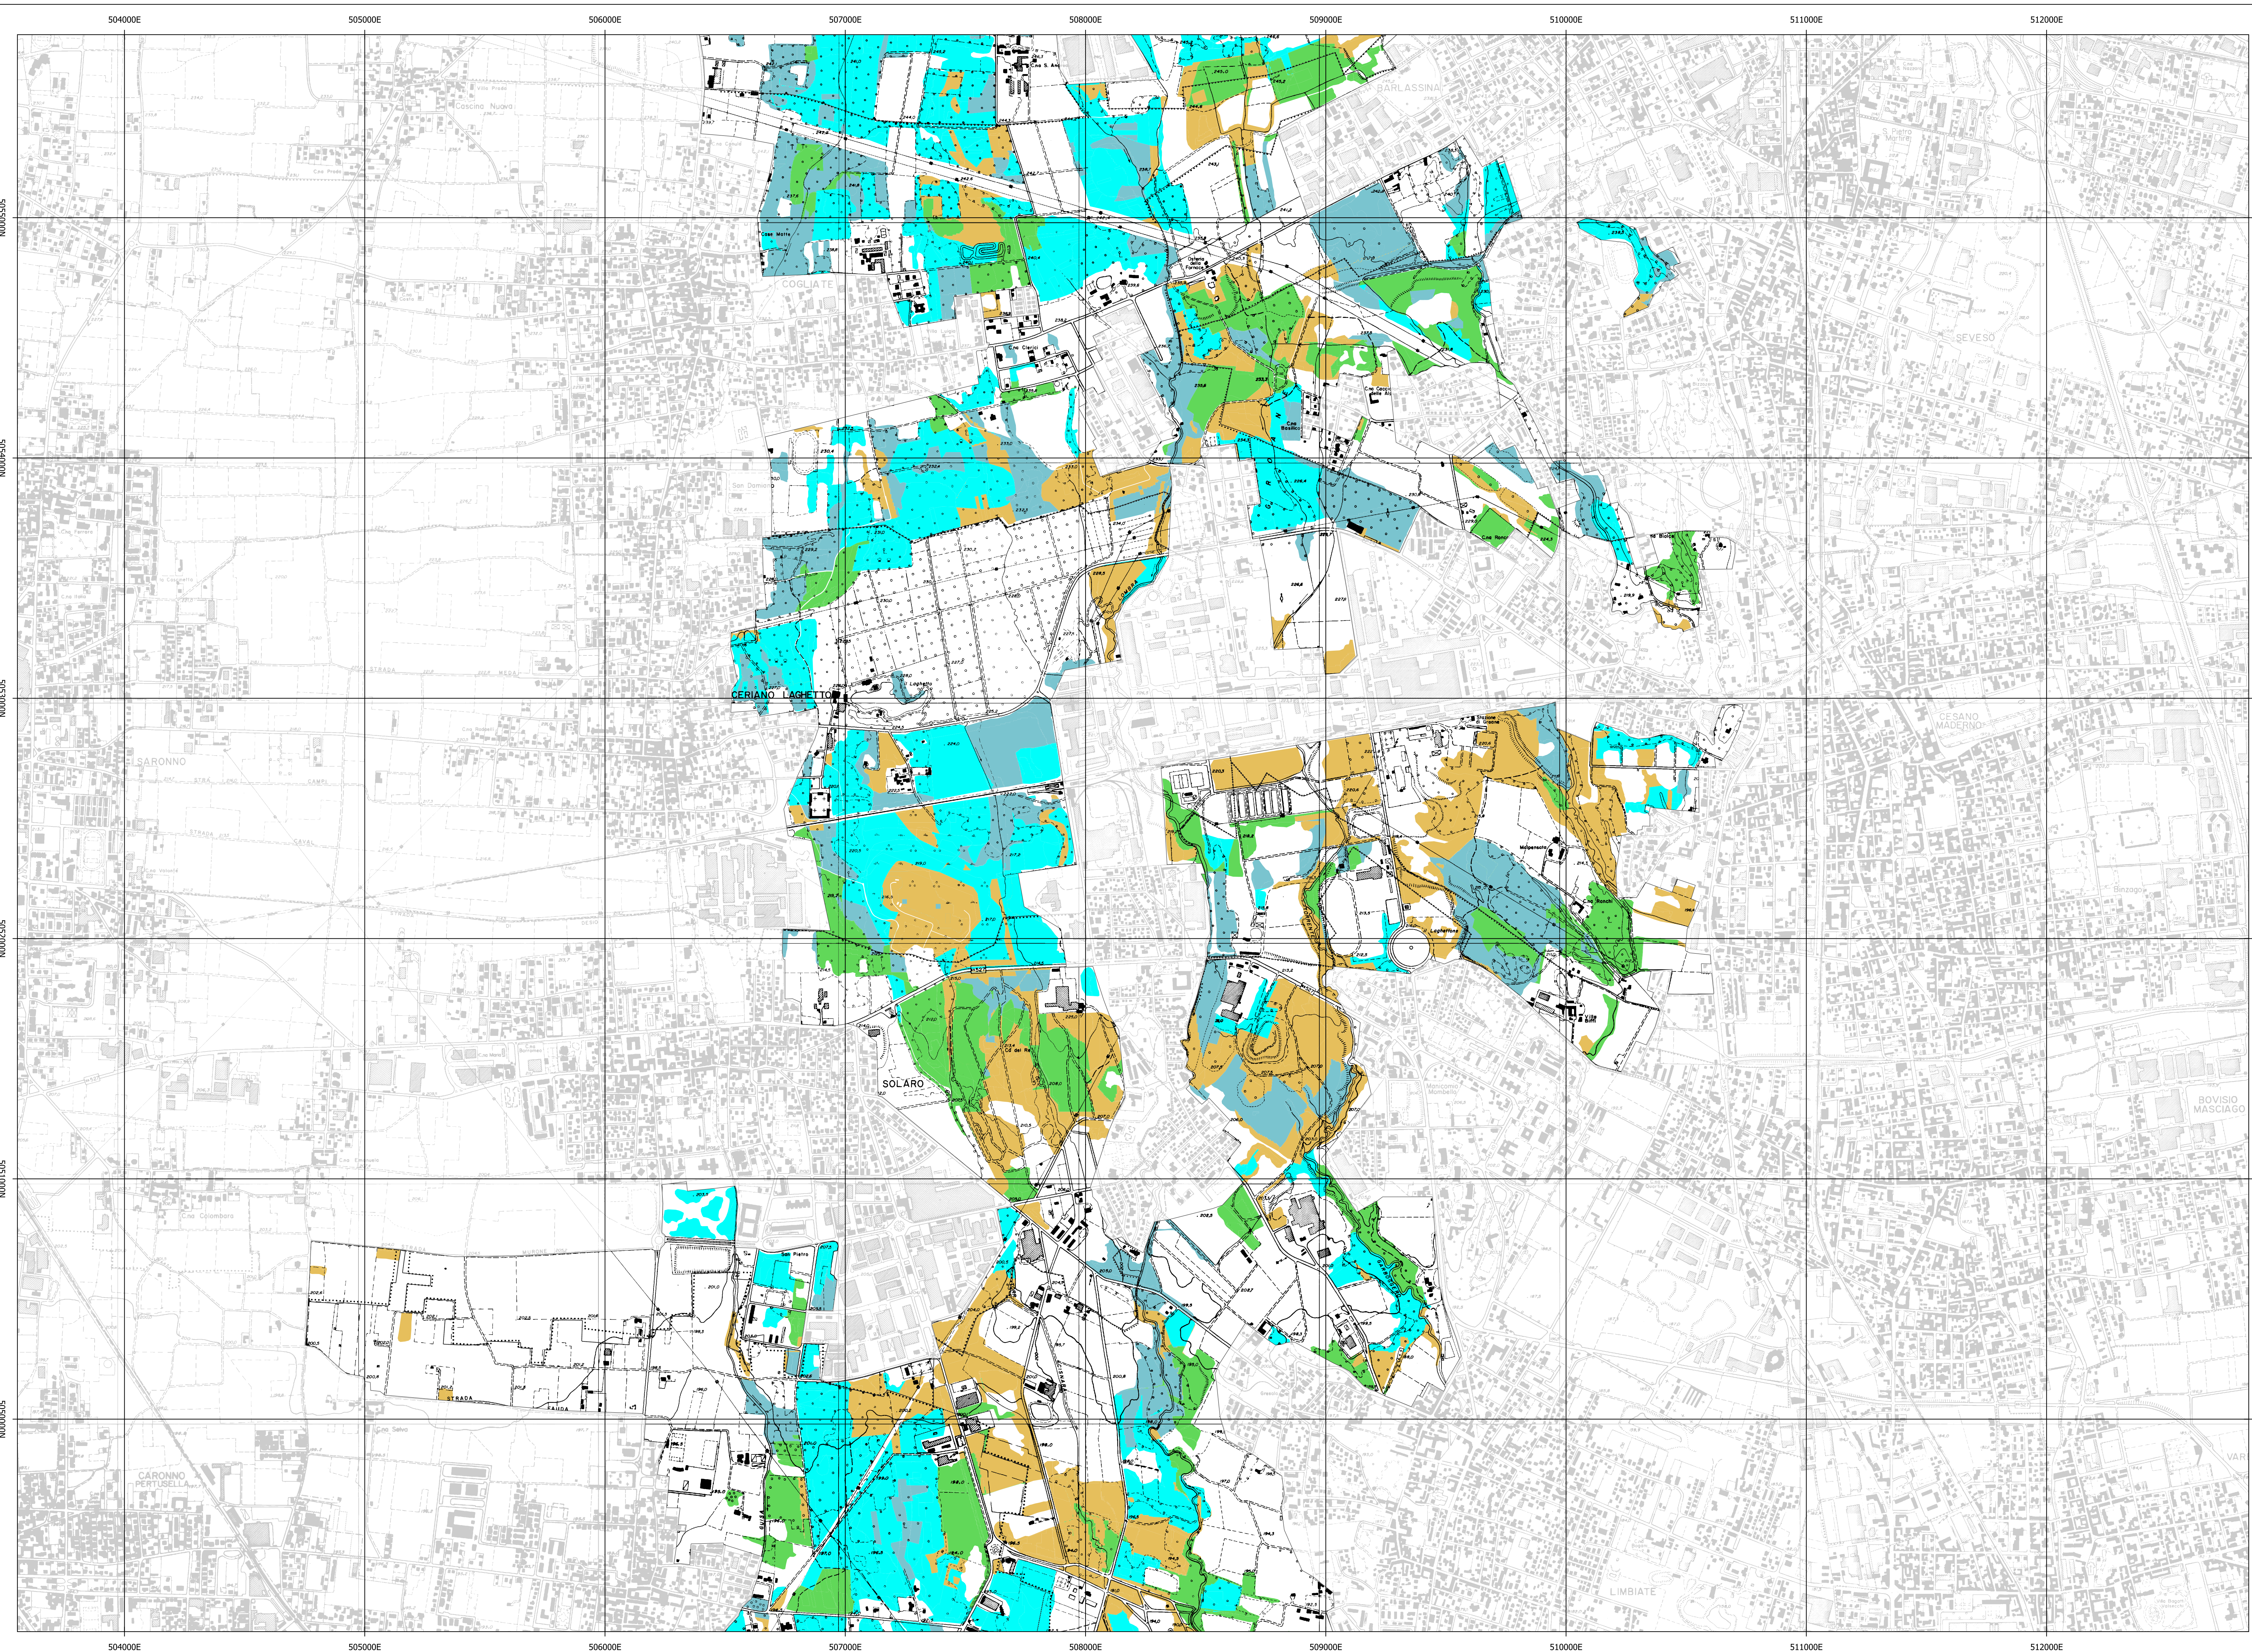

Legenda

Limiti amministrativi

-  Parco Regionale delle Groane
-  Comuni del Parco delle Groane

Forme Di Governo

-  Aree non gestite in evoluzione naturale
-  Ceduo
-  Fustaia
-  Misto

0 500 1.000 m

| | | | | |
|---|---|---|---|--|
|  Regione Lombardia |  Provincia di Como |  Provincia di Monza e della Brianza |  Città Metropolitana di Milano |  Parco Regionale delle Groane |
| PIANO DI INDIRIZZO FORESTALE | | | | |
| TAV.C5.5- CARTA DELLE FORME DI GOVERNO | | | | |
| BASE CARTOGRAFICA: CTR | | GRUPPO DI LAVORO: | | |
| FONTE DATI: Elaborazioni interne | |  Studio ForST Network: Dott. for. Nicola Gallinaro Dott. for. Samuele Bettinsoli Pian. terr. Linda Zanetti | | |
| SCALA: 1: 10.000 | | | | |
| DATA: 09/2025 | | | | |
| REV. | DATA | DESCRIZIONE REVISIONE: | | |
| 03 | 09/2025 | | | |