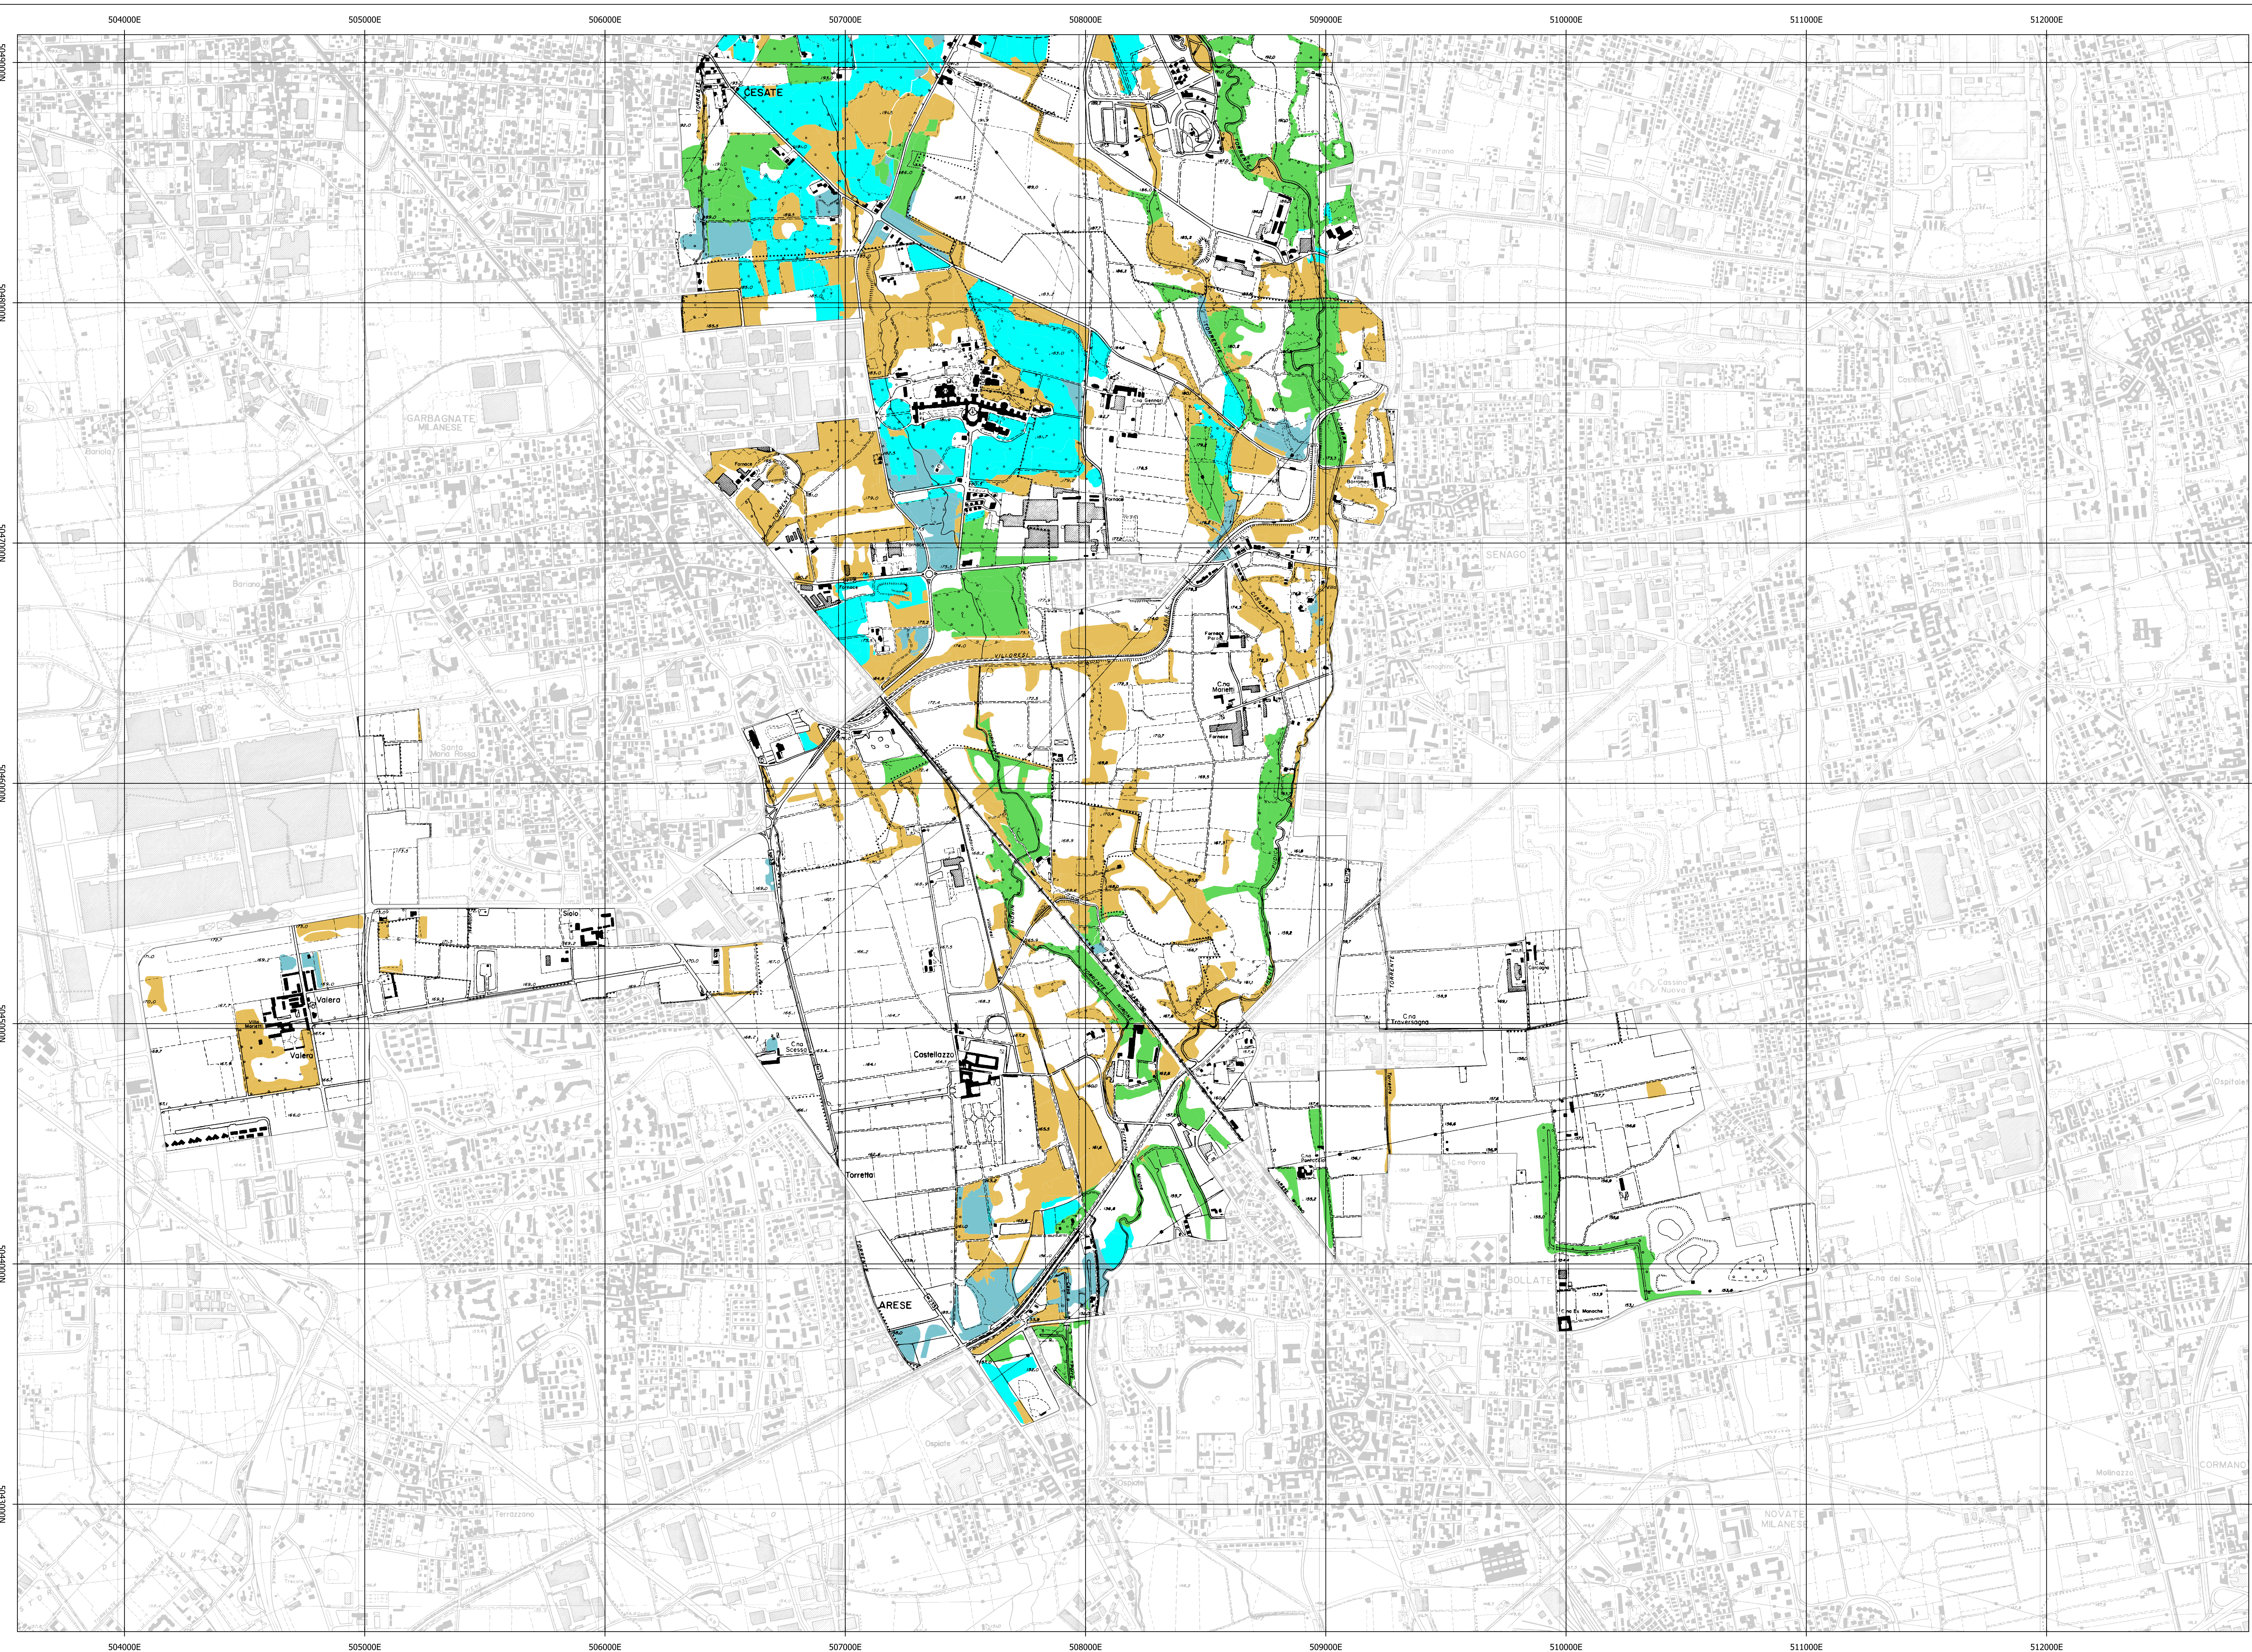

Legenda

Limiti amministrativi

- Parco Regionale delle Groane
- Comuni del Parco delle Groane

Forme Di Governo

- Aree non gestite in evoluzione naturale
- Ceduo
- Fustaia
- Misto

0 500 1.000 m

 Regione Lombardia	 Provincia di Como	 Provincia di Monza e della Brianza	 Città Metropolitana di Milano	 Parco Regionale delle Groane
PIANO DI INDIRIZZO FORESTALE				
TAV.C5.6- CARTA DELLE FORME DI GOVERNO				
BASE CARTOGRAFICA:		CTR		
FONTE DATI:		Elaborazioni interne		
SCALA:		1: 10.000		
DATA:		09/2025		
GRUPPO DI LAVORO:				
 Studio ForST Network		Dott. for. Nicola Gallinaro Dott. for. Samuele Bettinsoli Pian. terr. Linda Zanetti		
REV.	DATA	DESCRIZIONE REVISIONE:		
03	09/2025			