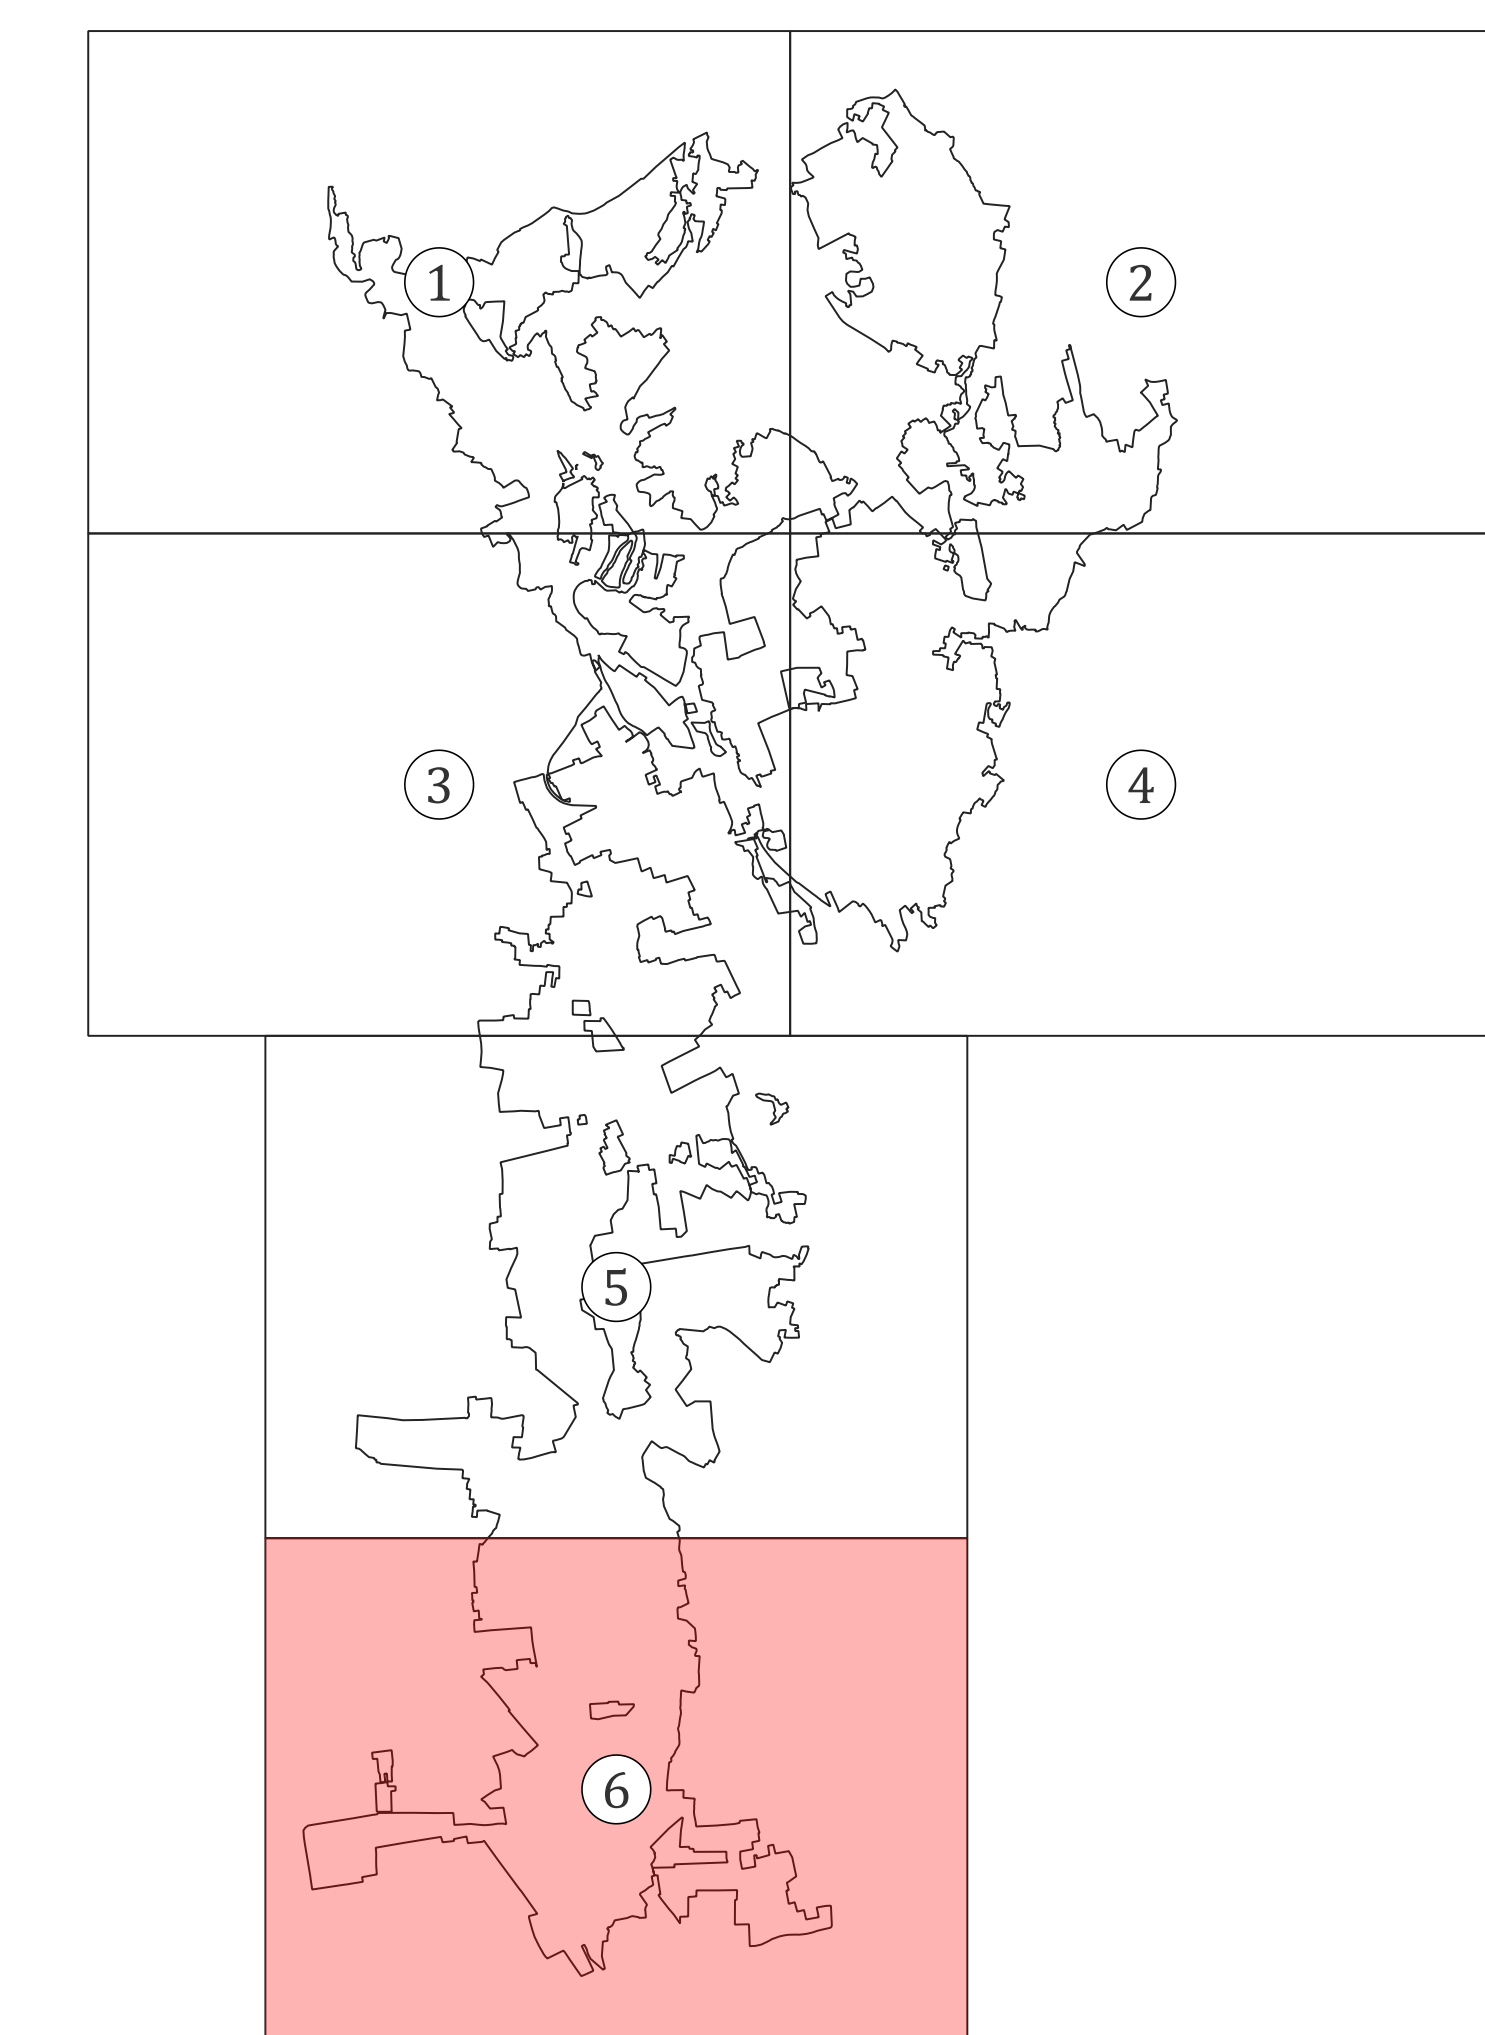

Legenda

Limiti amministrativi

- Parco Regionale delle Groane
- Comuni del Parco delle Groane

Forme Di Governo

- Aree non gestite in evoluzione naturale
- Ceduo
- Fustaia
- Misto

0 500 1.000 m

 Regione Lombardia	 Provincia di Como	 Provincia di Monza e della Brianza	 Città Metropolitana di Milano	 Parco Regionale delle Groane
PIANO DI INDIRIZZO FORESTALE				
TAV.C5.6- CARTA DELLE FORME DI GOVERNO				
BASE CARTOGRAFICA:		CTR		
FONTE DATI:		Elaborazioni interne		
SCALA:		1: 10.000		
DATA:		09/2025		
GRUPPO DI LAVORO:				
 Studio ForST Network		Dott. for. Nicola Gallinaro Dott. for. Samuele Bettinsoli Pian. terr. Linda Zanetti		
REV.	DATA	DESCRIZIONE REVISIONE:		
03	09/2025			